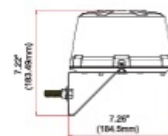

3-Bolt Mount

Magnetic Mount

1" Pipe Mount

Shelf Mount

Mirror Mount

## Specificaties

Aantal LEDs	24+12	Gewicht (kg)	0,81 KG
Aantal flitspatronen	14	Hoogte mm	108 mm
Bedrijfstemperatuur	-30°C / +65°C	Hoogte range	70 - 110 mm
Bestelbaar per	1	IP-graad	IPX5
Bevestiging	Magnetisch	Kleur	Blauw
CISPR 25	12V : CISPR 25 Class 3 - 24V : CISPR 25 Class 2	Kleur lens	Blauw
Diameter mm	182 mm	Lengte kabel (m)	2,5 m
Diameter range	> 160 mm	Lichtbron	LED
ECE R65 Klasse 1	Ja	Synchroniseerbaar	Ja
ECE R65 Klasse 2	Ja	Verpakking	POS verpakking
EMC R10	Ja	Voeding	12V - 24V
Eigenschappen	36 LEDs, waarvan 12 naar boven gericht		