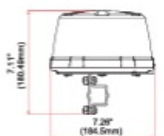

3-Bolt Mount

Magnetic Mount

1" Pipe Mount

Shelf Mount

Mirror Mount

Specificaties

Aantal LEDs	24+12
Aantal flitspatronen	14
Bedrijfstemperatuur	-30°C / +65°C
Bestelbaar per	1
Bevestiging	Magnetisch
CISPR 25	12V : CISPR 25 Class 3 - 24V : CISPR 25 Class 2
Diameter mm	182 mm
ECE R65 Klasse 2	Ja
EMC R10	Ja
Eigenschappen	36 LEDs, waarvan 12 naar boven gericht
Gewicht (kg)	0,81 KG
Hoogte mm	108 mm

Hoogte range	70 - 110 mm
IP-graad	IPX5
Kleur	Blauw
Kleur lens	Blauw
Lengte kabel (m)	2,5 m
Lichtbron	LED
Synchroniseerbaar	Ja
Verpakking	POS verpakking
Voeding	12V - 24V