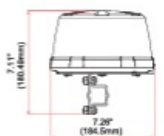

## Specificaties

Aantal LEDs	24+12
Aantal flitspatronen	14
Bedrijfstemperatuur	-30°C / +65°C
Bestelbaar per	1
Bevestiging	Magnetisch
CISPR 25	12V : CISPR 25 Class 3 - 24V : CISPR 25 Class 2
Diameter mm	182 mm
ECE R65 Klasse 2	Ja
EMC R10	Ja
Eigenschappen	36 LEDs, waarvan 12 naar boven gericht
Gewicht (kg)	0,81 KG
Hoogte mm	108 mm

Hoogte range	70 - 110 mm
IP-graad	IPX5
Kleur	Blauw
Kleur lens	Blauw
Lengte kabel (m)	2,5 m
Lichtbron	LED
Synchroniseerbaar	Ja
Verpakking	POS verpakking
Voeding	12V - 24V