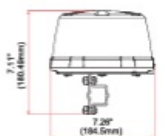

3-Bolt Mount

Magnetic Mount

1" Pipe Mount

Shelf Mount

Mirror Mount

Specificaties

| | |
|----------------------|-------------------------------------------------|
| Aantal LEDs | 24+12 |
| Aantal flitspatronen | 14 |
| Bedrijfstemperatuur | -30°C / +65°C |
| Bestelbaar per | 1 |
| Bevestiging | Magnetisch |
| CISPR 25 | 12V : CISPR 25 Class 3 - 24V : CISPR 25 Class 2 |
| Diameter mm | 182 mm |
| ECE R65 Klasse 2 | Ja |
| EMC R10 | Ja |
| Eigenschappen | 36 LEDs, waarvan 12 naar boven gericht |
| Gewicht (kg) | 0,81 KG |
| Hoogte mm | 108 mm |

| | |
|-------------------|----------------|
| Hoogte range | 70 - 110 mm |
| IP-graad | IPX5 |
| Kleur | Blauw |
| Kleur lens | Blauw |
| Lengte kabel (m) | 2,5 m |
| Lichtbron | LED |
| Synchroniseerbaar | Ja |
| Verpakking | POS verpakking |
| Voeding | 12V - 24V |