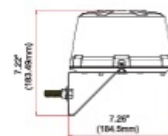

3-Bolt Mount

Magnetic Mount

1" Pipe Mount

Shelf Mount

Mirror Mount

Specificaties

| | |
|----------------------|-------------------------------------------------|
| Aantal LEDs | 24+12 |
| Aantal flitspatronen | 14 |
| Bedrijfstemperatuur | -30°C / +65°C |
| Bestelbaar per | 1 |
| Bevestiging | Magnetisch |
| CISPR 25 | 12V : CISPR 25 Class 3 - 24V : CISPR 25 Class 2 |
| Diameter mm | 182 mm |
| ECE R65 Klasse 2 | Ja |
| EMC R10 | Ja |
| Eigenschappen | 36 LEDs, waarvan 12 naar boven gericht |
| Gewicht (kg) | 0,81 KG |
| Hoogte mm | 108 mm |

| | |
|-------------------|----------------|
| Hoogte range | 70 - 110 mm |
| IP-graad | IPX5 |
| Kleur | Blauw |
| Kleur lens | Blauw |
| Lengte kabel (m) | 2,5 m |
| Lichtbron | LED |
| Synchroniseerbaar | Ja |
| Verpakking | POS verpakking |
| Voeding | 12V - 24V |