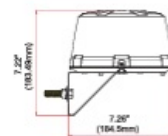

3-Bolt Mount

Magnetic Mount

1" Pipe Mount

Shelf Mount

Mirror Mount

## Specificaties

Aantal LEDs	24+12
Aantal flitspatronen	14
Bedrijfstemperatuur	-30°C / +65°C
Bestelbaar per	1
Bevestiging	Magnetisch
CISPR 25	12V : CISPR 25 Class 3 - 24V : CISPR 25 Class 2
Diameter mm	182 mm
ECE R65 Klasse 2	Ja
EMC R10	Ja
Eigenschappen	36 LEDs, waarvan 12 naar boven gericht
Gewicht (kg)	0,81 KG
Hoogte mm	108 mm

Hoogte range	70 - 110 mm
IP-graad	IPX5
Kleur	Blauw
Kleur lens	Blauw
Lengte kabel (m)	2,5 m
Lichtbron	LED
Synchroniseerbaar	Ja
Verpakking	POS verpakking
Voeding	12V - 24V