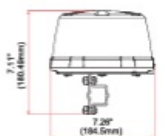

## Specificaties

Aantal LEDs	24+12	Gewicht (kg)	0,81 KG
Aantal flitspatronen	14	Hoogte mm	108 mm
Bedrijfstemperatuur	-30°C / +65°C	Hoogte range	70 - 110 mm
Bestelbaar per	1	IP-graad	IPX5
Bevestiging	Magnetisch	Kleur	Blauw
CISPR 25	12V : CISPR 25 Class 3 - 24V : CISPR 25 Class 2	Kleur lens	Blauw
Diameter mm	182 mm	Lengte kabel (m)	2,5 m
Diameter range	> 160 mm	Lichtbron	LED
ECE R65 Klasse 1	Ja	Synchroniseerbaar	Ja
ECE R65 Klasse 2	Ja	Verpakking	POS verpakking
EMC R10	Ja	Voeding	12V - 24V
Eigenschappen	36 LEDs, waarvan 12 naar boven gericht		