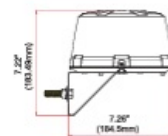

3-Bolt Mount

Magnetic Mount

1" Pipe Mount

Shelf Mount

Mirror Mount

Specificaties

Aantal LEDs	24+12
Aantal flitspatronen	14
Bedrijfstemperatuur	-30°C / +65°C
Bestelbaar per	1
Bevestiging	Magnetisch
CISPR 25	12V : CISPR 25 Class 3 - 24V : CISPR 25 Class 2
Diameter mm	182 mm
ECE R65 Klasse 2	Ja
EMC R10	Ja
Eigenschappen	36 LEDs, waarvan 12 naar boven gericht
Gewicht (kg)	0,81 KG
Hoogte mm	108 mm

Hoogte range	70 - 110 mm
IP-graad	IPX5
Kleur	Blauw
Kleur lens	Blauw
Lengte kabel (m)	2,5 m
Lichtbron	LED
Synchroniseerbaar	Ja
Verpakking	POS verpakking
Voeding	12V - 24V