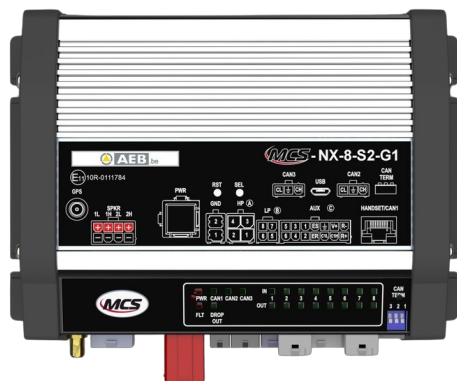

# BEDIENINGSSYSTEMEN, SIRENES

MCS-NX-8-S2-G0

Control Box NX | 8 outputs | 2x100W sirene | zonder GPS

EAN: 5414184350007

## Specificaties

Afmetingen	201mm x 142mm x 57mm
Bestelbaar per	1
GPS	Nee
Luidspreker vermogen	200 watt (100 watt x 2)
Outputs, gedetailleerd	8 outputs: 4x 20A, 4x 2,4A

Programmeerbaar	Programmatie via PC
Spanning	70A
Type	PC programmeerbare controle unit
Voeding	12V - 24V