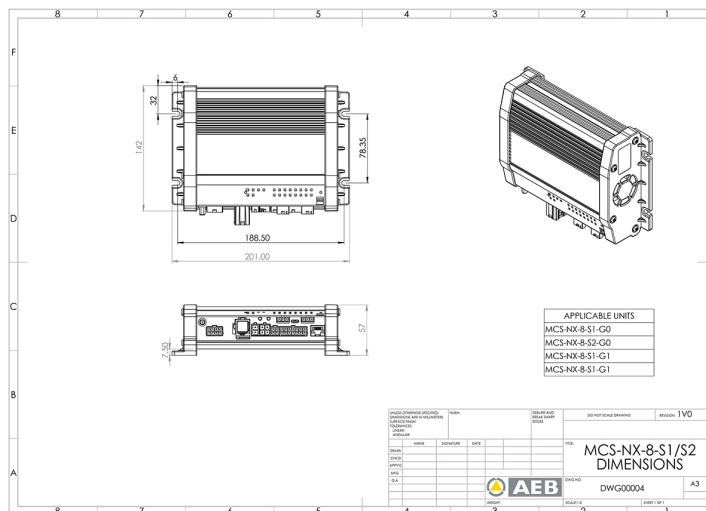

# BEDIENINGSSYSTEMEN EN CONTROLLERS

MCS-NX-8-S2-G0

Control Box NX | 8 outputs | 2x100W sirene | zonder GPS

EAN: 5414184350007

## Specificaties

Afmetingen	201mm x 142mm x 57mm
Bestelbaar per	1
GPS	Nee
Luidspreker vermogen	200 watt (100 watt x 2)
Outputs, gedetailleerd	8 outputs: 4x 20A, 4x 2,4A

Programmeerbaar	Programmatie via PC
Spanning	70A
Type	PC programmeerbare controle unit
Voeding	12V - 24V