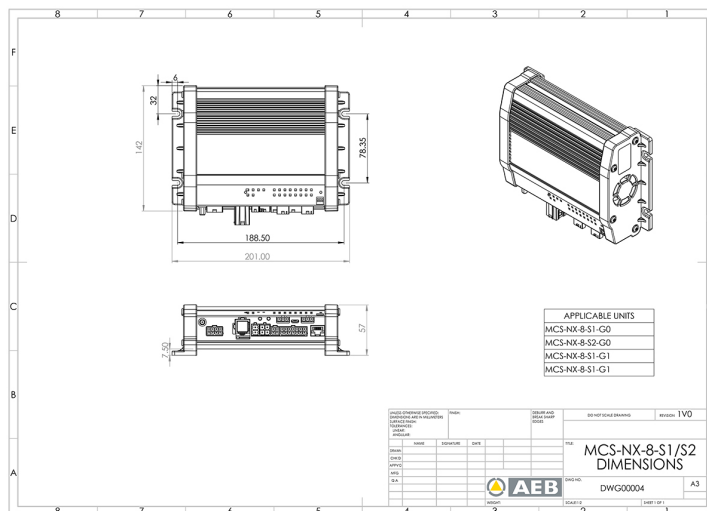

# BEDIENINGSSYSTEMEN, SIRENES

MCS-NX-8-S2-G0

Control Box NX | 8 outputs | 2x100W sirene | zonder GPS

EAN: 5414184350007

## Specificaties

Afmetingen	201mm x 142mm x 57mm
Bestelbaar per	1
GPS	Nee
Luidspreker vermogen	200 watt (100 watt x 2)
Outputs, gedetailleerd	8 outputs: 4x 20A, 4x 2,4A

Programmeerbaar	Programmatie via PC
Spanning	70A
Type	PC programmeerbare controle unit
Voeding	12V - 24V