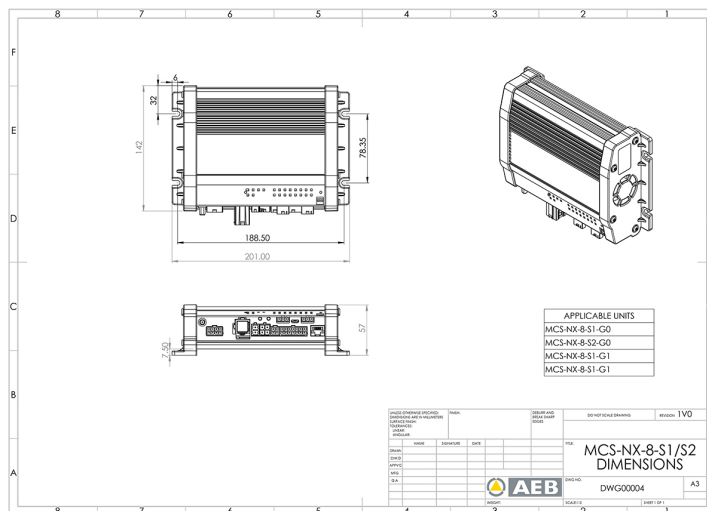

BEDIENINGSSYSTEMEN, SIRENES

MCS-NX-8-S2-G0

Control Box NX | 8 outputs | 2x100W sirene | zonder GPS

EAN: 5414184350007

Specificaties

Afmetingen	201mm x 142mm x 57mm
Bestelbaar per	1
GPS	Nee
Luidspreker vermogen	200 watt (100 watt x 2)
Outputs, gedetailleerd	8 outputs: 4x 20A, 4x 2,4A

Programmeerbaar	Programmatie via PC
Spanning	70A
Type	PC programmeerbare controle unit
Voeding	12V - 24V