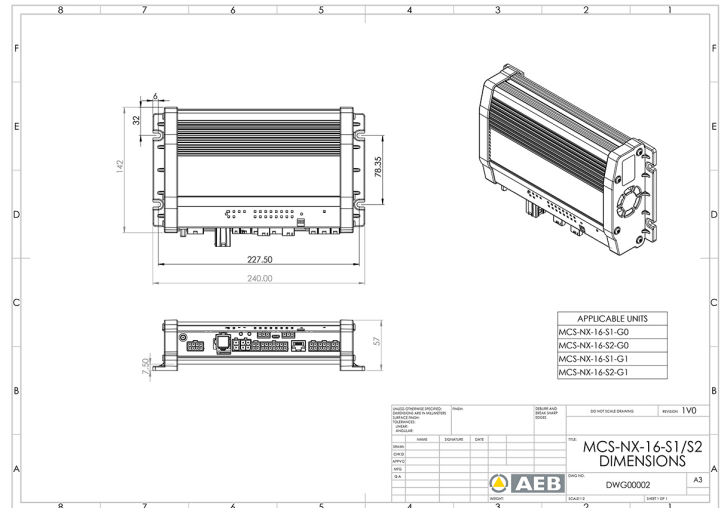

MCS-NX-16-S2-GO

Control Box NX | 16 outputs | 2x100W sirene | zonder GPS

EAN: 5414184592421

## Specificaties

Afmetingen	240x142x57mm
Bestelbaar per	1
GPS	Nee
Luidspreker vermogen	200 watt (100 watt x 2)
Outputs, gedetailleerd	16 Outputs: 4x 20A, 8x 8A, 4x 2,4A

Programmeerbaar	Programmatie via PC
Spanning	70A
Type	PC programmeerbare controle unit
Voeding	10V - 30V