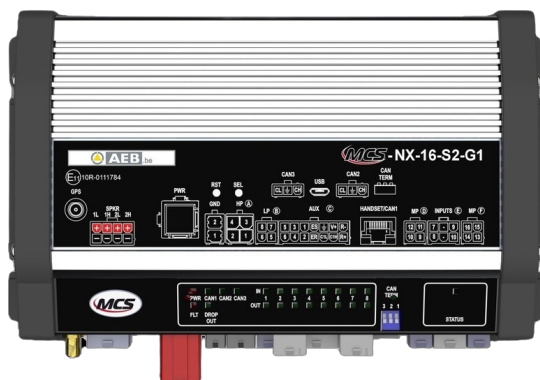

BEDIENINGSSYSTEMEN, SIRENES

MCS-NX-16-S2-GO

Control Box NX | 16 outputs | 2x100W sirene | zonder GPS

EAN: 5414184592421

Specificaties

Afmetingen	240x142x57mm
Bestelbaar per	1
GPS	Nee
Luidspreker vermogen	200 watt (100 watt x 2)
Outputs, gedetailleerd	16 Outputs: 4x 20A, 8x 8A, 4x 2,4A

Programmeerbaar	Programmatie via PC
Spanning	70A
Type	PC programmeerbare controle unit
Voeding	10V - 30V