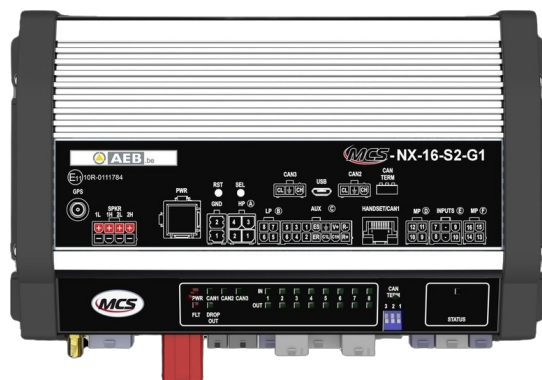

BEDIENINGSSYSTEMEN, SIRENES

MCS-NX-16-S2-GO

Control Box NX | 16 outputs | 2x100W sirene | zonder GPS

EAN: 5414184592421

Specificaties

Afmetingen	240x142x57mm
Bestelbaar per	1
GPS	Nee
Luidspreker vermogen	200 watt (100 watt x 2)
Outputs, gedetailleerd	16 Outputs: 4x 20A, 8x 8A, 4x 2,4A

Programmeerbaar	Programmatie via PC
Spanning	70A
Type	PC programmeerbare controle unit
Voeding	10V - 30V