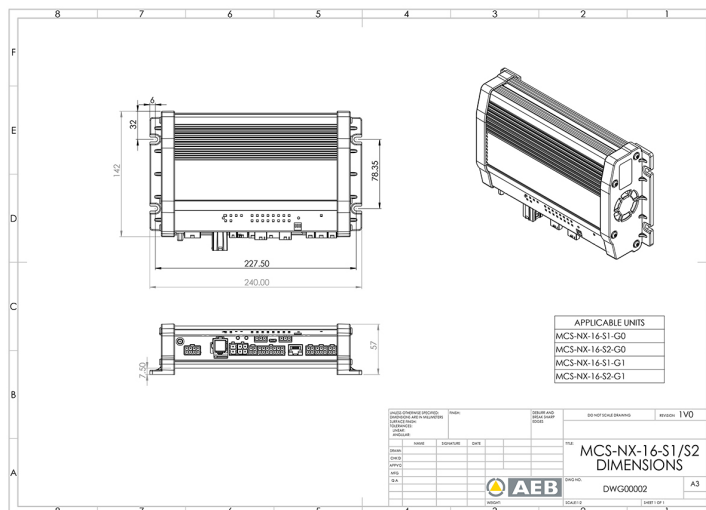

BEDIENINGSSYSTEMEN, SIRENES

MCS-NX-16-S2-GO

Control Box NX | 16 outputs | 2x100W sirene | zonder GPS

EAN: 5414184592421

Specificaties

Afmetingen	240x142x57mm
Bestelbaar per	1
GPS	Nee
Luidspreker vermogen	200 watt (100 watt x 2)
Outputs, gedetailleerd	16 Outputs: 4x 20A, 8x 8A, 4x 2,4A

Programmeerbaar	Programmatie via PC
Spanning	70A
Type	PC programmeerbare controle unit
Voeding	10V - 30V