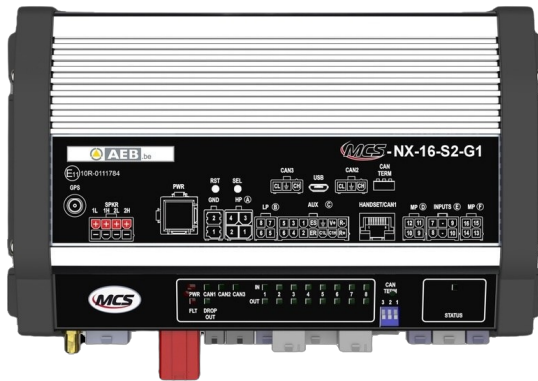

MCS-NX-16-S2-GO

Control Box NX | 16 outputs | 2x100W sirene | zonder GPS

EAN: 5414184592421

## Specificaties

Afmetingen	240x142x57mm
Bestelbaar per	1
GPS	Nee
Luidspreker vermogen	200 watt (100 watt x 2)
Outputs, gedetailleerd	16 Outputs: 4x 20A, 8x 8A, 4x 2,4A

Programmeerbaar	Programmatie via PC
Spanning	70A
Type	PC programmeerbare controle unit
Voeding	10V - 30V