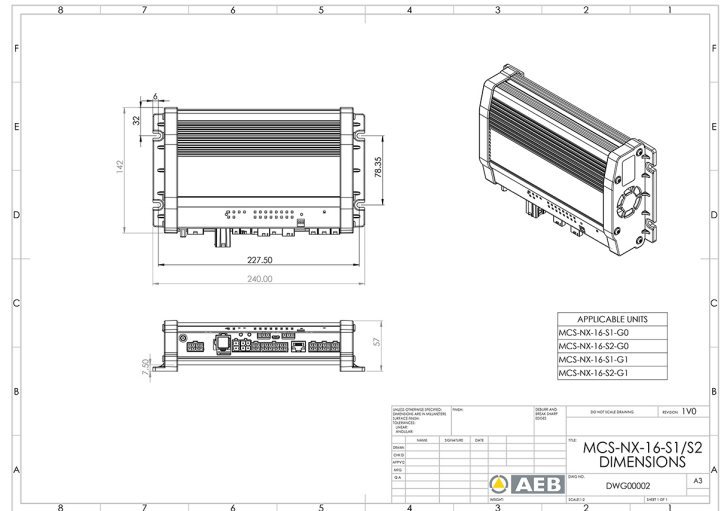

BEDIENINGSSYSTEMEN, SIRENES

MCS-NX-16-S2-G1

Control Box NX | 16 outputs | 2x100W sirene | GPS

EAN: 5414184165465

Specificaties

Afmetingen	240x142x57mm
Bestelbaar per	1
GPS	Ja
Luidspreker vermogen	200 watt (100 watt x 2)
Outputs, gedetailleerd	16 Outputs: 4x 20A, 8x 8A, 4x 2,4A

Programmeerbaar	Programmatie via PC
Spanning	70A
Type	PC programmeerbare controle unit
Voeding	10V - 30V