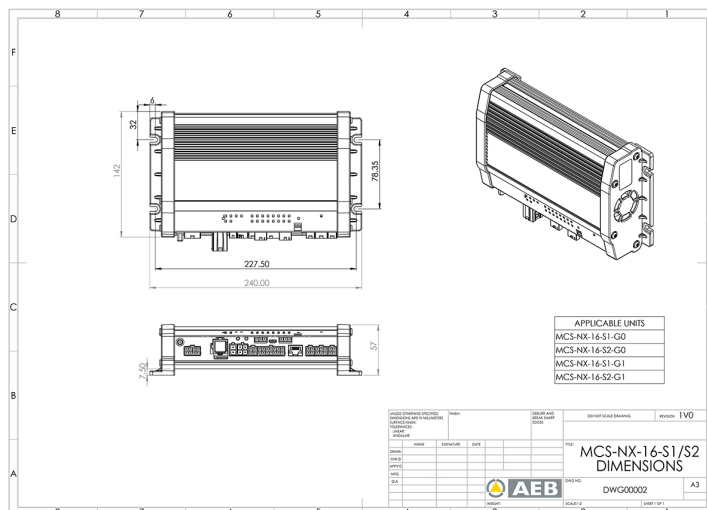

BEDIENINGSSYSTEMEN EN CONTROLLERS

MCS-NX-16-S2-G1

Control Box NX | 16 outputs | 2x100W sirene | GPS

EAN: 5414184165465

Specificaties

Afmetingen	240x142x57mm
Bestelbaar per	1
GPS	Ja
Luidspreker vermogen	200 watt (100 watt x 2)
Outputs, gedetailleerd	16 Outputs: 4x 20A, 8x 8A, 4x 2,4A

Programmeerbaar	Programmatie via PC
Spanning	70A
Type	PC programmeerbare controle unit
Voeding	10V - 30V