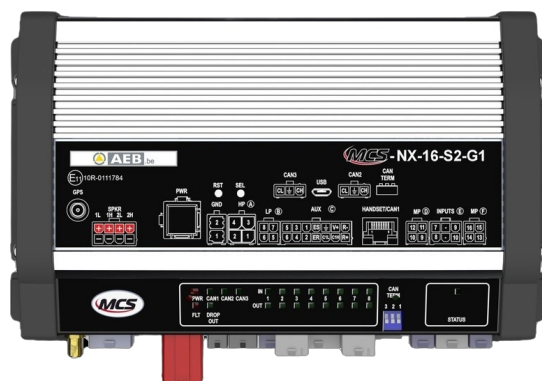

BEDIENINGSSYSTEMEN EN CONTROLLERS

MCS-NX-16-S2-G1

Control Box NX | 16 outputs | 2x100W sirene | GPS

EAN: 5414184165465

Specificaties

Afmetingen	240x142x57mm
Bestelbaar per	1
GPS	Ja
Luidspreker vermogen	200 watt (100 watt x 2)
Outputs, gedetailleerd	16 Outputs: 4x 20A, 8x 8A, 4x 2,4A

Programmeerbaar	Programmatie via PC
Spanning	70A
Type	PC programmeerbare controle unit
Voeding	10V - 30V