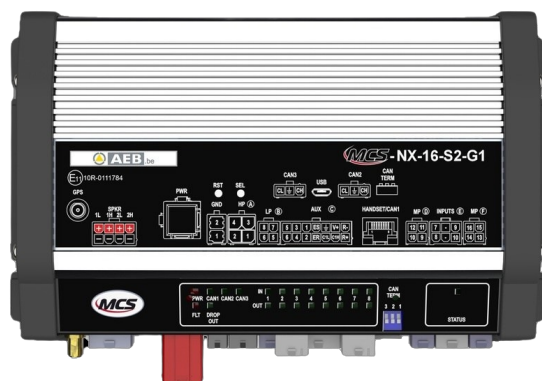

# BEDIENINGSSYSTEMEN EN CONTROLLERS

MCS-NX-16-S2-G1

Control Box NX | 16 outputs | 2x100W sirene | GPS

EAN: 5414184165465

## Specificaties

Afmetingen	240x142x57mm	Programmeerbaar	Programmatie via PC
Bestelbaar per	1	Spanning	70A
GPS	Ja	Type	PC programmeerbare controle unit
Luidspreker vermogen	200 watt (100 watt x 2)	Voeding	10V - 30V
Outputs, gedetailleerd	16 Outputs: 4x 20A, 8x 8A, 4x 2,4A		