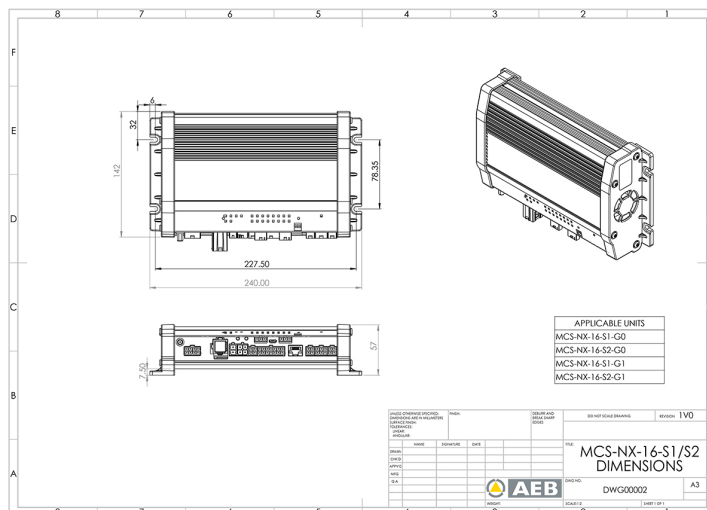

# BEDIENINGSSYSTEMEN EN CONTROLLERS

MCS-NX-16-S2-G1

Control Box NX | 16 outputs | 2x100W sirene | GPS

EAN: 5414184165465

## Specificaties

Afmetingen	240x142x57mm	Programmeerbaar	Programmatie via PC
Bestelbaar per	1	Spanning	70A
GPS	Ja	Type	PC programmeerbare controle unit
Luidspreker vermogen	200 watt (100 watt x 2)	Voeding	10V - 30V
Outputs, gedetailleerd	16 Outputs: 4x 20A, 8x 8A, 4x 2,4A		