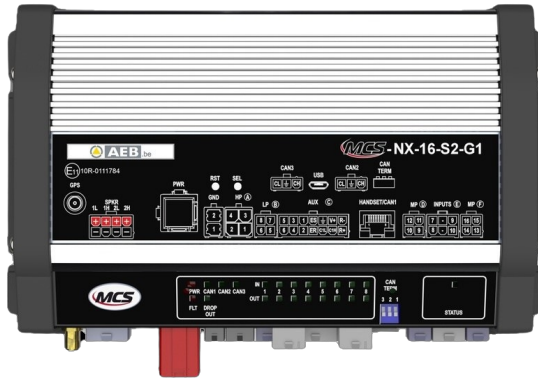

BEDIENINGSSYSTEMEN, SIRENES

MCS-NX-16-S2-G1

Control Box NX | 16 outputs | 2x100W sirene | GPS

EAN: 5414184165465

Specificaties

Afmetingen	240x142x57mm
Bestelbaar per	1
GPS	Ja
Luidspreker vermogen	200 watt (100 watt x 2)
Outputs, gedetailleerd	16 Outputs: 4x 20A, 8x 8A, 4x 2,4A

Programmeerbaar	Programmatie via PC
Spanning	70A
Type	PC programmeerbare controle unit
Voeding	10V - 30V