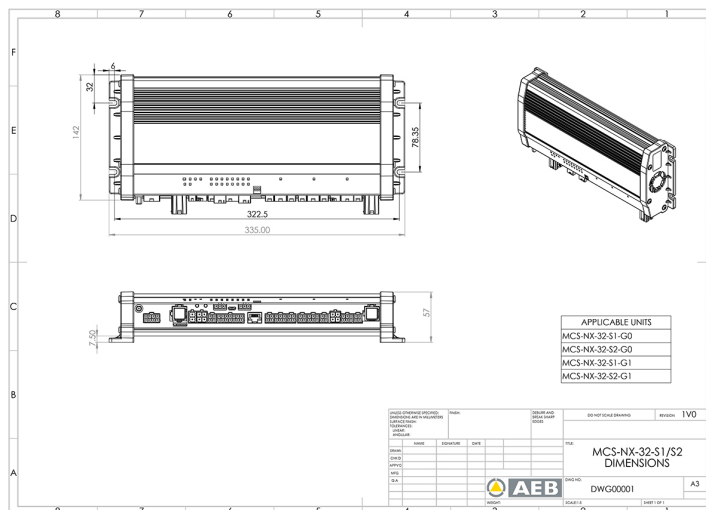

BEDIENINGSSYSTEMEN, SIRENES

MCS-NX-32-S2-G0

Control Box NX | 32 outputs | 2x100W sirene | zonder GPS

EAN: 5414184443884

Specificaties

Afmetingen	335x142x57mm
Bestelbaar per	1
GPS	Nee
Luidspreker vermogen	200 watt (100 watt x 2)
Outputs, gedetailleerd	32 Outputs: 4x 20A, 20x 8A, 4x 2,4A

Programmeerbaar	Programmatie via PC
Spanning	2x 70A
Type	PC programmeerbare controle unit
Voeding	10V - 30V