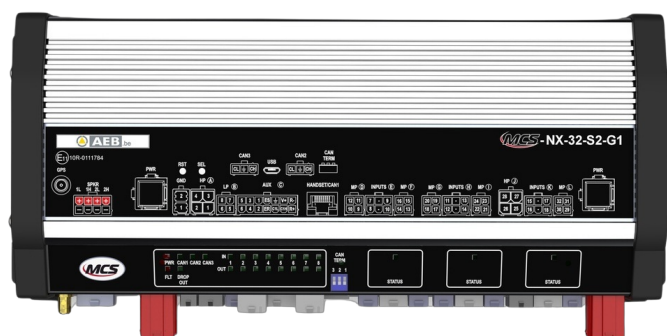

BEDIENINGSSYSTEMEN, SIRENES

MCS-NX-32-S2-G0

Control Box NX | 32 outputs | 2x100W sirene | zonder GPS

EAN: 5414184443884

Specificaties

Afmetingen	335x142x57mm
Bestelbaar per	1
GPS	Nee
Luidspreker vermogen	200 watt (100 watt x 2)
Outputs, gedetailleerd	32 Outputs: 4x 20A, 20x 8A, 4x 2,4A

Programmeerbaar	Programmatie via PC
Spanning	2x 70A
Type	PC programmeerbare controle unit
Voeding	10V - 30V