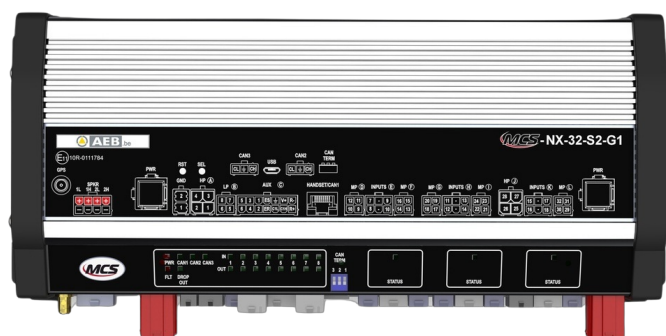

# BEDIENINGSSYSTEMEN, SIRENES

MCS-NX-32-S2-G0

Control Box NX | 32 outputs | 2x100W sirene | zonder GPS

EAN: 5414184443884

## Specificaties

Afmetingen	335x142x57mm
Bestelbaar per	1
GPS	Nee
Luidspreker vermogen	200 watt (100 watt x 2)
Outputs, gedetailleerd	32 Outputs: 4x 20A, 20x 8A, 4x 2,4A

Programmeerbaar	Programmatie via PC
Spanning	2x 70A
Type	PC programmeerbare controle unit
Voeding	10V - 30V