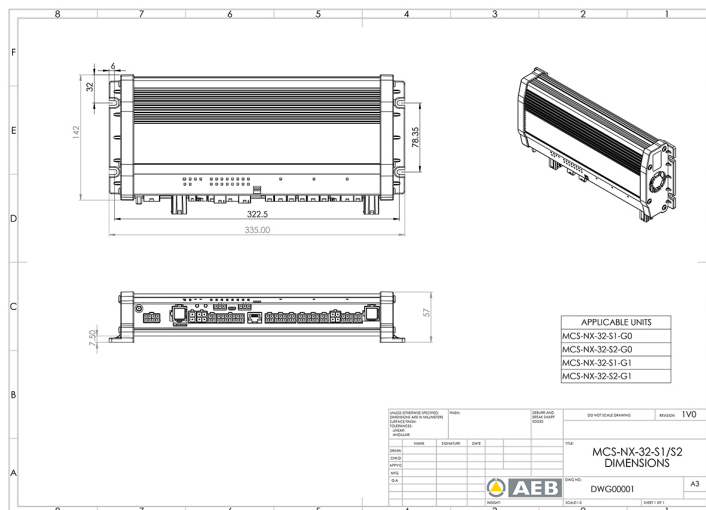

# BEDIENINGSSYSTEMEN, SIRENES

MCS-NX-32-S2-G0

Control Box NX | 32 outputs | 2x100W sirene | zonder GPS

EAN: 5414184443884

## Specificaties

Afmetingen	335x142x57mm
Bestelbaar per	1
GPS	Nee
Luidspreker vermogen	200 watt (100 watt x 2)
Outputs, gedetailleerd	32 Outputs: 4x 20A, 20x 8A, 4x 2,4A

Programmeerbaar	Programmatie via PC
Spanning	2x 70A
Type	PC programmeerbare controle unit
Voeding	10V - 30V