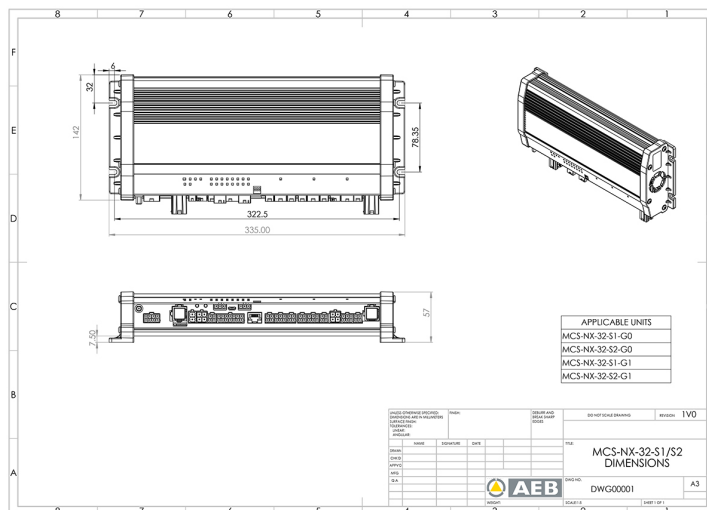

BEDIENINGSSYSTEMEN, SIRENES

MCS-NX-32-S2-G0

Control Box NX | 32 outputs | 2x100W sirene | zonder GPS

EAN: 5414184443884

Specificaties

Afmetingen	335x142x57mm
Bestelbaar per	1
GPS	Nee
Luidspreker vermogen	200 watt (100 watt x 2)
Outputs, gedetailleerd	32 Outputs: 4x 20A, 20x 8A, 4x 2,4A

Programmeerbaar	Programmatie via PC
Spanning	2x 70A
Type	PC programmeerbare controle unit
Voeding	10V - 30V