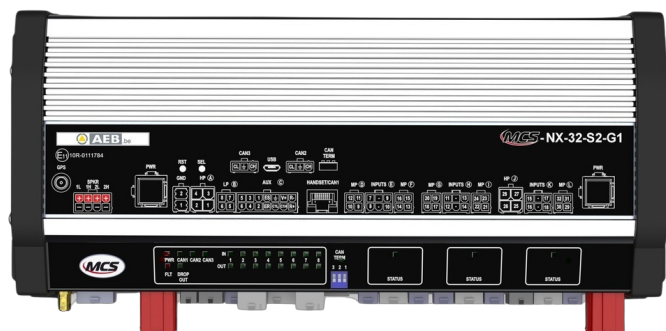

BEDIENINGSSYSTEMEN, SIRENES

MCS-NX-32-S2-G1

Control Box NX | 32 outputs | 2x100W sirene | met GPS

EAN: 5414184199279

Specificaties

Afmetingen	335x142x57mm
Bestelbaar per	1
GPS	Ja
Luidspreker vermogen	200 watt (100 watt x 2)
Outputs, gedetailleerd	32 Outputs: 4x 20A, 20x 8A, 4x 2,4A

Programmeerbaar	Programmatie via PC
Spanning	2x 70A
Type	PC programmeerbare controle unit
Voeding	10V - 30V