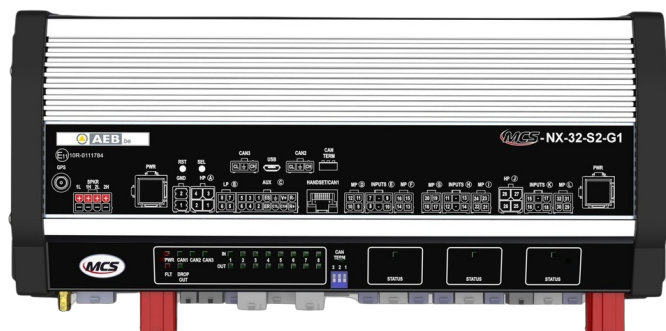

BEDIENINGSSYSTEMEN EN CONTROLLERS

MCS-NX-32-S2-G1

Control Box NX | 32 outputs | 2x100W sirene | met GPS

EAN: 5414184199279

Specificaties

Afmetingen	335x142x57mm
Bestelbaar per	1
GPS	Ja
Luidspreker vermogen	200 watt (100 watt x 2)
Outputs, gedetailleerd	32 Outputs: 4x 20A, 20x 8A, 4x 2,4A

Programmeerbaar	Programmatie via PC
Spanning	2x 70A
Type	PC programmeerbare controle unit
Voeding	10V - 30V