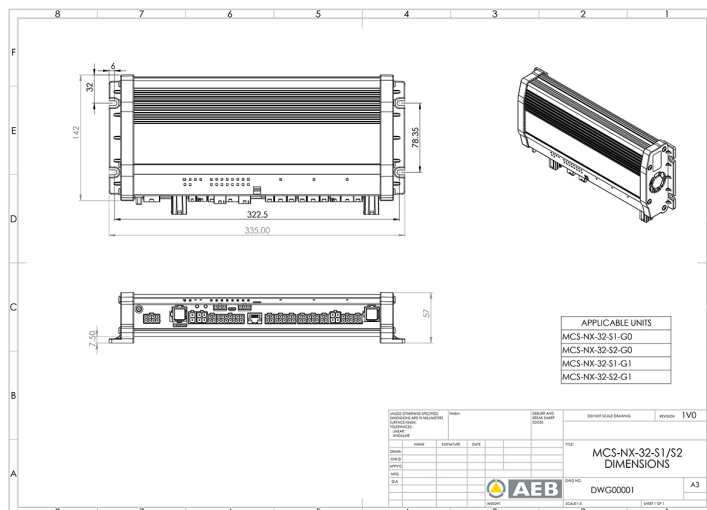

BEDIENINGSSYSTEMEN, SIRENES

MCS-NX-32-S2-G1

Control Box NX | 32 outputs | 2x100W sirene | met GPS

EAN: 5414184199279

Specificaties

Afmetingen	335x142x57mm
Bestelbaar per	1
GPS	Ja
Luidspreker vermogen	200 watt (100 watt x 2)
Outputs, gedetailleerd	32 Outputs: 4x 20A, 20x 8A, 4x 2,4A

Programmeerbaar	Programmatie via PC
Spanning	2x 70A
Type	PC programmeerbare controle unit
Voeding	10V - 30V