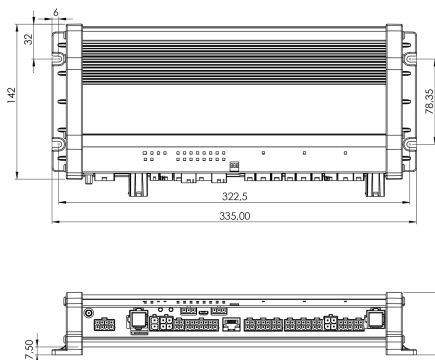

MCS-NX-32-S2-G1

Control Box NX | 32 outputs | 2x100W sirene | met GPS

EAN: 5414184199279

Specificaties

Afmetingen	335x142x57mm
Bestelbaar per	1
GPS	Ja
Luidspreker vermogen	200 watt (100 watt x 2)
Outputs, gedetailleerd	32 Outputs: 4x 20A, 20x 8A, 4x 2,4A

Programmeerbaar	Programmatie via PC
Spanning	2x 70A
Type	PC programmeerbare controle unit
Voeding	10V - 30V