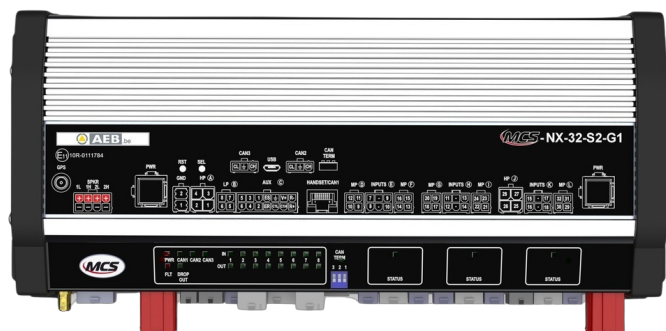

MCS-NX-32-S2-G1

Control Box NX | 32 outputs | 2x100W sirene | met GPS

EAN: 5414184199279

Specificaties

Afmetingen	335x142x57mm
Bestelbaar per	1
GPS	Ja
Luidspreker vermogen	200 watt (100 watt x 2)
Outputs, gedetailleerd	32 Outputs: 4x 20A, 20x 8A, 4x 2,4A

Programmeerbaar	Programmatie via PC
Spanning	2x 70A
Type	PC programmeerbare controle unit
Voeding	10V - 30V