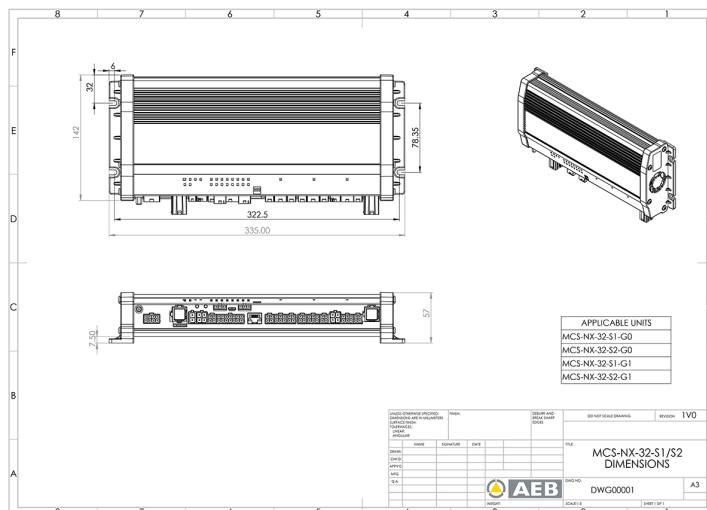

BEDIENINGSSYSTEMEN EN CONTROLLERS

MCS-NX-32-S2-G1

Control Box NX | 32 outputs | 2x100W sirene | met GPS

EAN: 5414184199279

Specificaties

Afmetingen	335x142x57mm
Bestelbaar per	1
GPS	Ja
Luidspreker vermogen	200 watt (100 watt x 2)
Outputs, gedetailleerd	32 Outputs: 4x 20A, 20x 8A, 4x 2,4A

Programmeerbaar	Programmatie via PC
Spanning	2x 70A
Type	PC programmeerbare controle unit
Voeding	10V - 30V