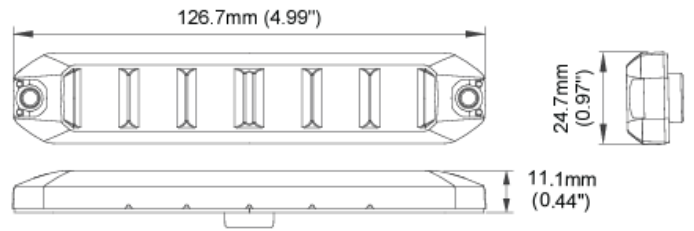

LED FLITSERS

FT6-BL-CL2

LED Flitser | 6 LEDs | 12-24V | blauw | flexibel

EAN: 5414184569638

Specificaties

Aansluiting	Open kabeleinde	IP-graad	IP67
Aantal LEDs	6	Kleur	Blauw
Aantal flitspatronen	21	Kleur lens	Transparant
Afmetingen	127 mm x 25 mm x 11 mm	Lengte kabel (m)	0,25 m
Bedrijfstemperatuur	-40°C / +75°C	Lichtbron	LED
Bestelbaar per	1	Synchroniseerbaar	Ja
Bevestiging	Opbouw	Voeding	12V - 24V
Bevestiging	Zelfklevend en schroeven	Vorm	Rechthoekig/langwerpig/verlengd
ECE R65 Klasse 2	Ja		
EMC R10	Ja		
Geleverd met	Montageboutjes		
Gewicht (kg)	0,14 Kg		