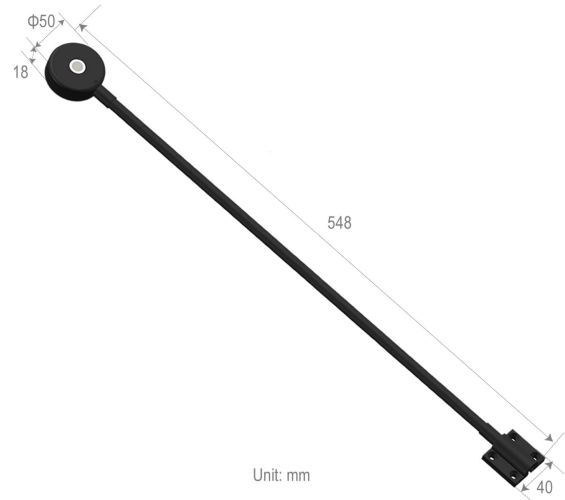

LL43-C/R

Leeslamp | zwanenhals | 10-30V | wit + rood

EAN: 5414184956049

## Specificaties

Afmetingen	548 mm x 50 mm Ø	Kleur lens	Transparant
Bestelbaar per	1	Lichtbron	LED
Bevestiging	Opbouw	Lumen	50 en 280
Dimbaar	Ja	Materiaal	Aluminium en Staal, gecoat
Gewicht (kg)	0,35 Kg	Schakelaar	Ja
IP-graad	IP66	Type	Flexibel
Kleur	Rood/wit	Verpakking	Wit doosje met etiket
Kleur LEDs	Wit, Rood	Voeding	10V - 30V