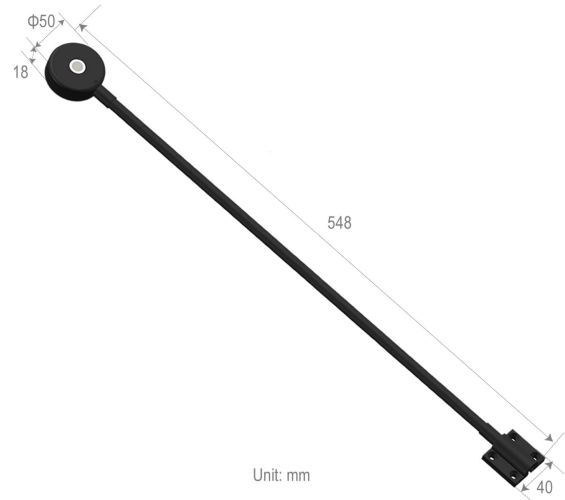

LL43-C/R

Leeslamp | zwanenhals | 10-30V | wit + rood

EAN: 5414184956049

Specificaties

Afmetingen	548 mm x 50 mm Ø	Kleur lens	Transparant
Bestelbaar per	1	Lichtbron	LED
Bevestiging	Opbouw	Lumen	50 en 280
Dimbaar	Ja	Materiaal	Aluminium en Staal, gecoat
Gewicht (kg)	0,35 Kg	Schakelaar	Ja
IP-graad	IP66	Type	Flexibel
Kleur	Rood/wit	Verpakking	Wit doosje met etiket
Kleur LEDs	Wit, Rood	Voeding	10V - 30V