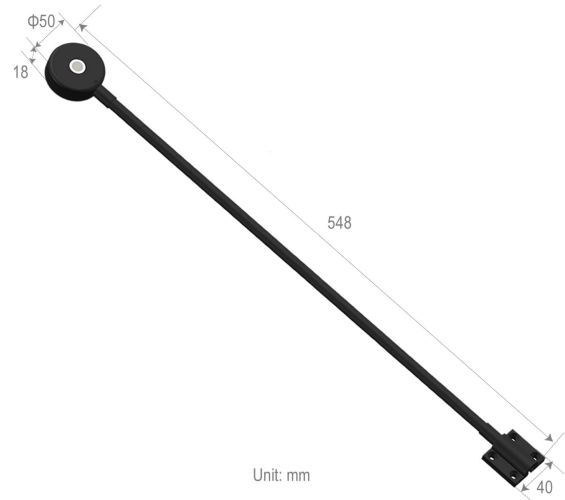

LL43-C/R

Leeslamp | zwanenhals | 10-30V | wit + rood

EAN: 5414184956049

Specificaties

Afmetingen	548 mm x 50 mm Ø
Bestelbaar per	1
Bevestiging	Opbouw
Dimbaar	Ja
Gewicht (kg)	0,35 Kg
Kleur	Rood/wit
Kleur LEDs	Wit, Rood
Kleur lens	Transparant

Lichtbron	LED
Lumen	50 en 280
Materiaal	Aluminium en Staal, gecoat
Schakelaar	Ja
Type	Flexibel
Verpakking	Wit doosje met etiket
Voeding	10V - 30V