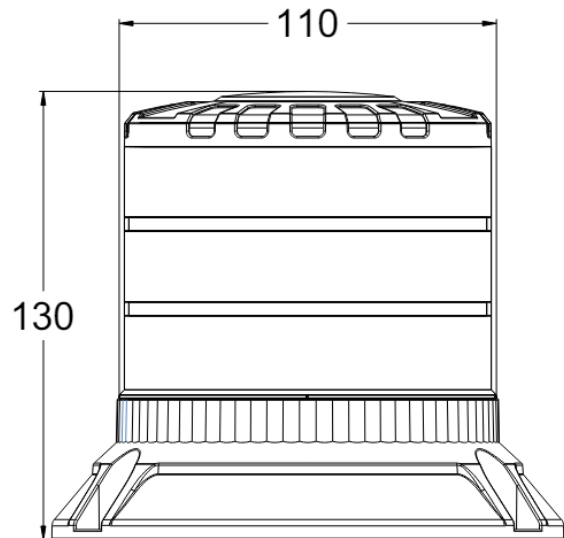

645-DV-OR

Zwaailicht Brightics | LED | 3 puntsbevestiging | 12-24V
| oranje

EAN: 5414184403185

Specificaties

Aansluiting	Open kabeleinde	Hoogte mm	130 mm
Aantal LEDs	24	Hoogte range	111 - 130 mm
Aantal flitspatronen	3	IP-graad	IP6K9K
Bedrijfstemperatuur	-30°C / +50°C	Kleur	Oranje
Bestelbaar per	1	Kleur LEDs	Oranje
Bevestiging	3 puntsbevestiging	Lengte kabel (m)	0,30 m
Diameter mm	110 mm	Lichtbron	LED
Diameter voet mm	148 mm	Materiaal	Aluminium
ECE R65 Klasse 1	Ja	Synchroniseerbaar	Ja
ECE R65 Klasse 2	Ja	Verbruik 12V Amp	1,05 Amp gemiddeld - 2,8 Amp maximaal
EMC R10	Ja	Verbruik 24V Amp	0,5 Amp gemiddeld - 1,32 Amp maximaal
Geleverd met	Montageboutjes + dichting	Verpakking	POS verpakking
Gewicht (kg)	0,55 Kg	Voeding	12V - 24V
Goed om te weten	Licht bevat ook geïntegreerde 'CRUISE' functie	Watt	48 Watt