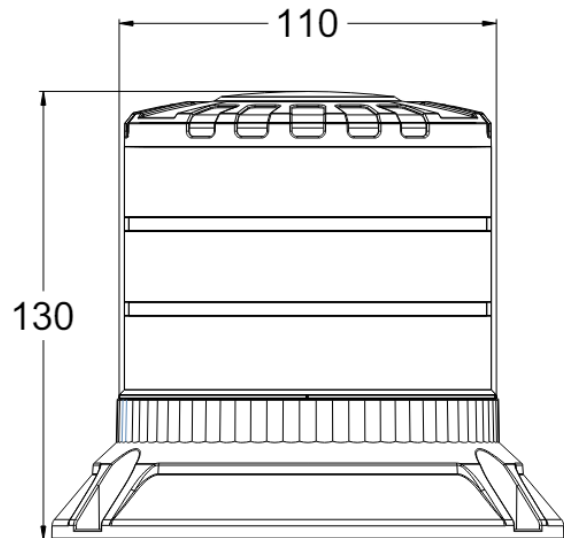

ZWAAILICHTEN

645-DV-OR

Zwaailicht Brightics | LED | 3 puntsbevestiging | 12-24V
| oranje

EAN: 5414184403185

Specificaties

Aansluiting	Open kabeleinde	Hoogte mm	130 mm
Aantal LEDs	24	Hoogte range	111 - 130 mm
Aantal flitspatronen	3	IP-graad	IP6K9K
Bedrijfstemperatuur	-30°C / +50°C	Kleur	Oranje
Bestelbaar per	1	Kleur LEDs	Oranje
Bevestiging	3 puntsbevestiging	Lengte kabel (m)	0,30 m
Diameter mm	110 mm	Lichtbron	LED
Diameter voet mm	148 mm	Materiaal	Aluminium
ECE R65 Klasse 2	Ja	Verbruik 12V Amp	1,05 Amp gemiddeld - 2,8 Amp maximaal
EMC R10	Ja	Verbruik 24V Amp	0,5 Amp gemiddeld - 1,32 Amp maximaal
Geleverd met	Montageboutjes + dichting	Verpakking	POS verpakking
Gewicht (kg)	0,55 Kg	Voeding	12V - 24V
Goed om te weten	Licht bevat ook geïntegreerde 'CRUISE' functie	Watt	48 Watt