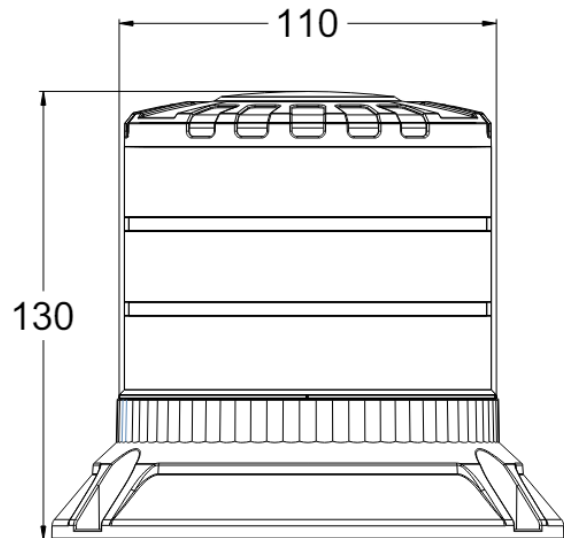

645-DV-OR

Zwaailicht Brightics | LED | 3 puntsbevestiging | 12-24V
| oranje

EAN: 5414184403185

Specificaties

Aansluiting	Open kabeleinde	Hoogte mm	130 mm
Aantal LEDs	24	Hoogte range	111 - 130 mm
Aantal flitspatronen	3	IP-graad	IP6K9K
Bedrijfstemperatuur	-30°C / +50°C	Kleur	Oranje
Bestelbaar per	1	Kleur LEDs	Oranje
Bevestiging	3 puntsbevestiging	Lengte kabel (m)	0,30 m
Diameter mm	148 mm	Lichtbron	LED
Diameter range	131 - 160 mm	Materiaal	Aluminium
ECE R65 Klasse 1	Ja	Synchroniseerbaar	Ja
ECE R65 Klasse 2	Ja	Verbruik 12V Amp	1,05 Amp gemiddeld - 2,8 Amp maximaal
EMC R10	Ja	Verbruik 24V Amp	0,5 Amp gemiddeld - 1,32 Amp maximaal
Geleverd met	Montageboutjes + dichting	Verpakking	POS verpakking
Gewicht (kg)	0,55 Kg	Voeding	12V - 24V
Goed om te weten	Licht bevat ook geïntegreerde 'CRUISE' functie	Watt	48 Watt