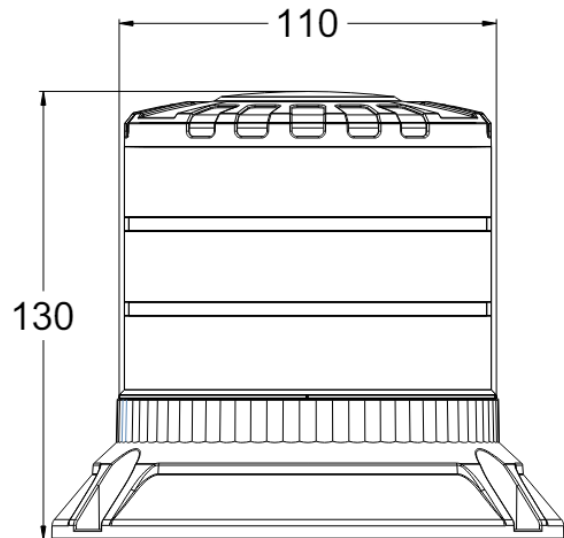

645-DV-OR

Zwaailicht Brightics | LED | 3 puntsbevestiging | 12-24V
| oranje

EAN: 5414184403185

Specificaties

Aansluiting	Open kabeleinde	Hoogte mm	130 mm
Aantal LEDs	24	Hoogte range	111 - 130 mm
Aantal flitspatronen	3	IP-graad	IP6K9K
Bedrijfstemperatuur	-30°C / +50°C	Kleur	Oranje
Bestelbaar per	1	Kleur LEDs	Oranje
Bevestiging	3 puntsbevestiging	Lengte kabel (m)	0,30 m
Diameter mm	110 mm	Lichtbron	LED
Diameter voet mm	148 mm	Materiaal	Aluminium
ECE R65 Klasse 1	Ja	Verbruik 12V Amp	1,05 Amp gemiddeld - 2,8 Amp maximaal
ECE R65 Klasse 2	Ja	Verbruik 24V Amp	0,5 Amp gemiddeld - 1,32 Amp maximaal
EMC R10	Ja	Verpakking	POS verpakking
Geleverd met	Montageboutjes + dichting	Voeding	12V - 24V
Gewicht (kg)	0,55 Kg	Watt	48 Watt
Goed om te weten	Licht bevat ook geïntegreerde 'CRUISE' functie		