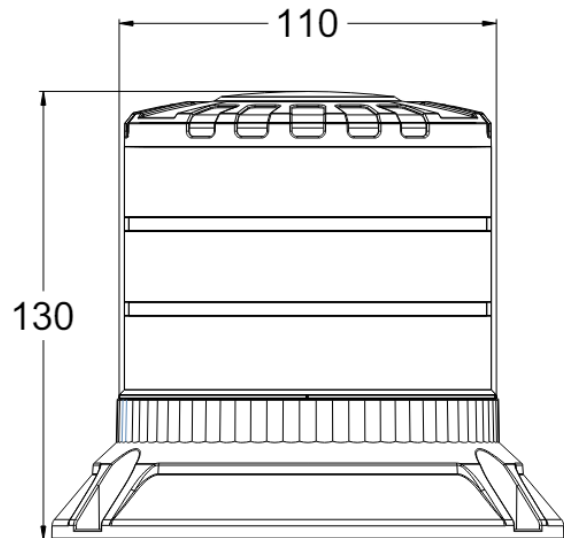

ZWAAILICHTEN

645-DV-OR

Zwaailicht Brightics | LED | 3 puntsbevestiging | 12-24V
| oranje

EAN: 5414184403185

Specificaties

Aansluiting	Open kabeleinde	Hoogte mm	130 mm
Aantal LEDs	24	Hoogte range	111 - 130 mm
Aantal flitspatronen	3	IP-graad	IP6K9K
Bedrijfstemperatuur	-30°C / +50°C	Kleur	Oranje
Bestelbaar per	1	Kleur LEDs	Oranje
Bevestiging	3 puntsbevestiging	Lengte kabel (m)	0,30 m
Diameter mm	110 mm	Lichtbron	LED
Diameter voet mm	148 mm	Materiaal	Aluminium
ECE R65 Klasse 1	Ja	Verbruik 12V Amp	1,05 Amp gemiddeld - 2,8 Amp maximaal
ECE R65 Klasse 2	Ja	Verbruik 24V Amp	0,5 Amp gemiddeld - 1,32 Amp maximaal
EMC R10	Ja	Verpakking	POS verpakking
Geleverd met	Montageboutjes + dichting	Voeding	12V - 24V
Gewicht (kg)	0,55 Kg	Watt	48 Watt
Goed om te weten	Licht bevat ook geïntegreerde 'CRUISE' functie		