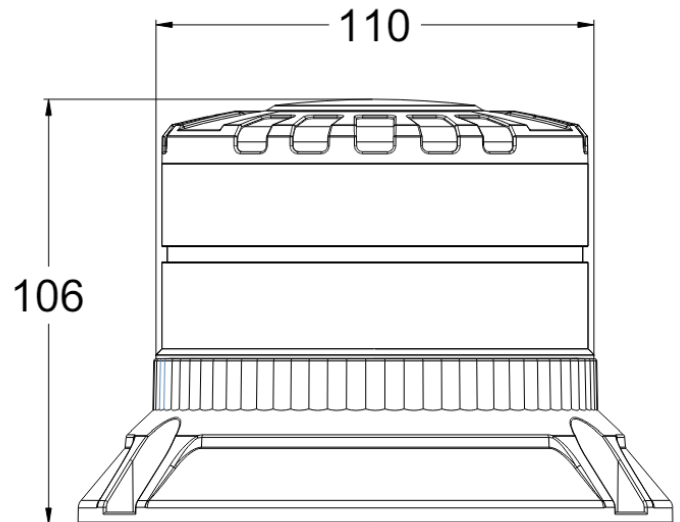

ZWAAILICHTEN

625-DV-OR

Zwaailicht Brightics | LED | 3 puntsbevestiging | 12-24V
| oranje

EAN: 5414184336230

Specificaties

Aansluiting	Open kabeleinde	Hoogte mm	106 mm
Aantal LEDs	16	Hoogte range	70 - 110 mm
Aantal flitspatronen	3	IP-graad	IP6K9K
Bedrijfstemperatuur	-30°C / +50°C	Kleur	Oranje
Bestelbaar per	1	Kleur LEDs	Oranje
Bevestiging	3 puntsbevestiging	Lengte kabel (m)	0,30 m
Diameter mm	110 mm	Lichtbron	LED
ECE R65 Klasse 1	Ja	Materiaal	Aluminium
ECE R65 Klasse 2	Ja	Verbruik 12V Amp	1,05 Amp gemiddeld - 2,8 Amp maximaal
EMC R10	Ja	Verbruik 24V Amp	0,5 Amp gemiddeld - 1,32 Amp maximaal
Geleverd met	Montageboutjes + dichting	Verpakking	POS verpakking
Gewicht (kg)	0,55 Kg	Voeding	12V - 24V
Goed om te weten	Licht bevat ook geïntegreerde 'CRUISE' functie	Watt	32 Watt