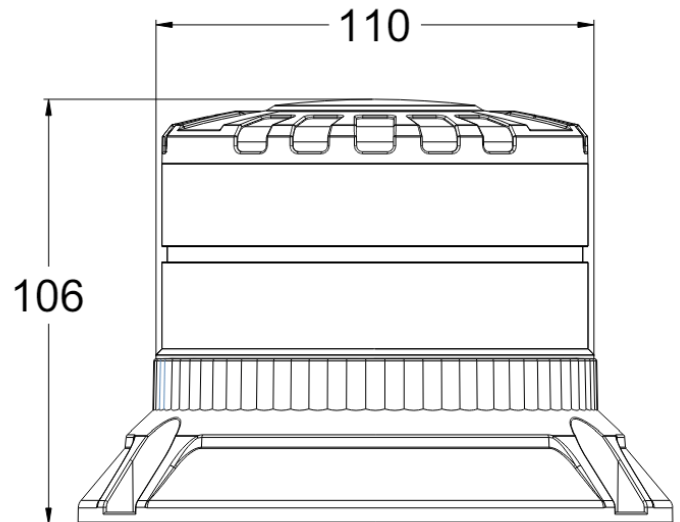

625-DV-OR

Zwaailicht Brightics | LED | 3 puntsbevestiging | 12-24V
| oranje

EAN: 5414184336230

Specificaties

Aansluiting	Open kabeleinde	Hoogte mm	106 mm
Aantal LEDs	16	Hoogte range	70 - 110 mm
Aantal flitspatronen	3	IP-graad	IP6K9K
Bedrijfstemperatuur	-30°C / +50°C	Kleur	Oranje
Bestelbaar per	1	Kleur LEDs	Oranje
Bevestiging	3 puntsbevestiging	Lengte kabel (m)	0,30 m
Diameter mm	148 mm	Lichtbron	LED
Diameter range	131 - 160 mm	Materiaal	Aluminium
ECE R65 Klasse 1	Ja	Synchroniseerbaar	Ja
ECE R65 Klasse 2	Ja	Verbruik 12V Amp	1,05 Amp gemiddeld - 2,8 Amp maximaal
EMC R10	Ja	Verbruik 24V Amp	0,5 Amp gemiddeld - 1,32 Amp maximaal
Geleverd met	Montageboutjes + dichting	Verpakking	POS verpakking
Gewicht (kg)	0,55 Kg	Voeding	12V - 24V
Goed om te weten	Licht bevat ook geïntegreerde 'CRUISE' functie	Watt	32 Watt