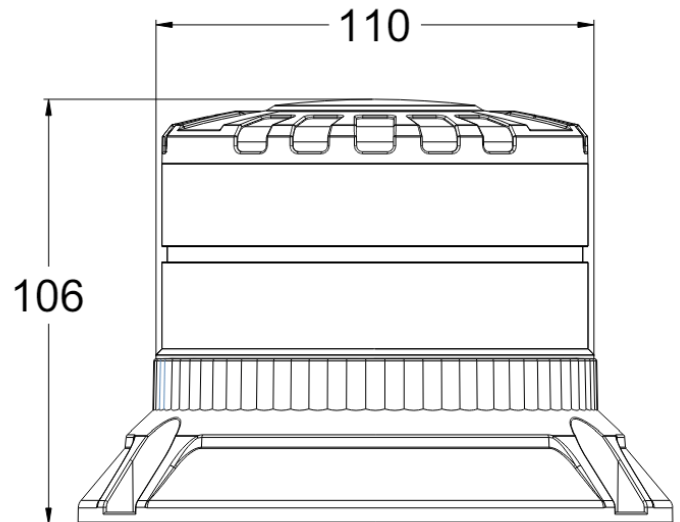

625-DV-OR

Zwaailicht Brightics | LED | 3 puntsbevestiging | 12-24V
| oranje

EAN: 5414184336230

Specificaties

| | |
|----------------------|--|
| Aansluiting | Open kabeleinde |
| Aantal LEDs | 16 |
| Aantal flitspatronen | 3 |
| Bedrijfstemperatuur | -30°C / +50°C |
| Bestelbaar per | 1 |
| Bevestiging | 3 puntsbevestiging |
| Diameter mm | 110 mm |
| ECE R65 Klasse 2 | Ja |
| EMC R10 | Ja |
| Geleverd met | Montageboutjes + dichting |
| Gewicht (kg) | 0,55 Kg |
| Goed om te weten | Licht bevat ook geïntegreerde 'CRUISE' functie |
| Hoogte mm | 106 mm |
| Hoogte range | 70 - 110 mm |

| | |
|------------------|---------------------------------------|
| IP-graad | IP6K9K |
| Kleur | Oranje |
| Kleur LEDs | Oranje |
| Lengte kabel (m) | 0,30 m |
| Lichtbron | LED |
| Materiaal | Aluminium |
| Verbruik 12V Amp | 1,05 Amp gemiddeld - 2,8 Amp maximaal |
| Verbruik 24V Amp | 0,5 Amp gemiddeld - 1,32 Amp maximaal |
| Verpakking | POS verpakking |
| Voeding | 12V - 24V |
| Watt | 32 Watt |