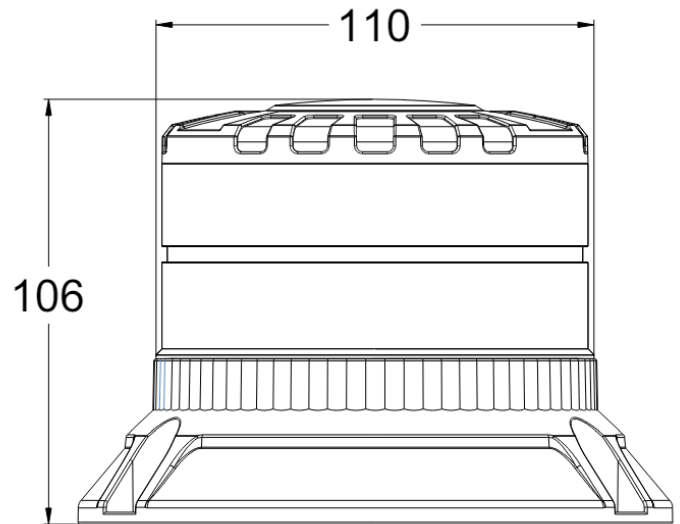

ZWAAILICHTEN

625-DV-OR

Zwaailicht Brightics | LED | 3 puntsbevestiging | 12-24V
| oranje

EAN: 5414184336230

Specificaties

Aansluiting	Open kabeleinde	Hoogte mm	106 mm
Aantal LEDs	16	Hoogte range	70 - 110 mm
Aantal flitspatronen	3	IP-graad	IP6K9K
Bedrijfstemperatuur	-30°C / +50°C	Kleur	Oranje
Bestelbaar per	1	Kleur LEDs	Oranje
Bevestiging	3 puntsbevestiging	Lengte kabel (m)	0,30 m
Diameter mm	110 mm	Lichtbron	LED
ECE R65 Klasse 1	Ja	Materiaal	Aluminium
ECE R65 Klasse 2	Ja	Verbruik 12V Amp	1,05 Amp gemiddeld - 2,8 Amp maximaal
EMC R10	Ja	Verbruik 24V Amp	0,5 Amp gemiddeld - 1,32 Amp maximaal
Geleverd met	Montageboutjes + dichting	Verpakking	POS verpakking
Gewicht (kg)	0,55 Kg	Voeding	12V - 24V
Goed om te weten	Licht bevat ook geïntegreerde 'CRUISE' functie	Watt	32 Watt