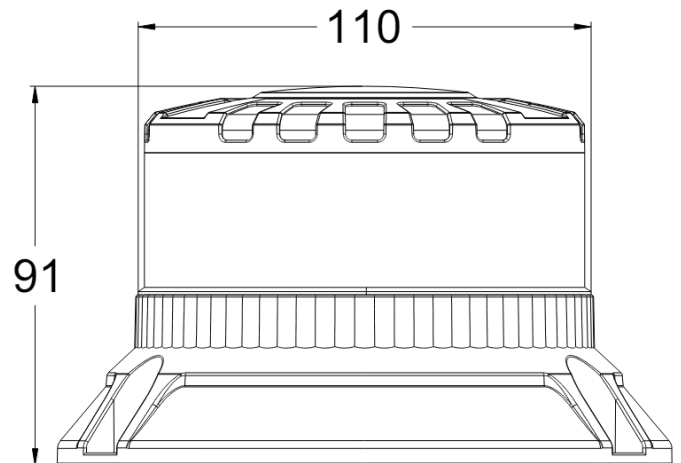

ZWAAILICHTEN

605-DV-OR

Zwaailicht Brightics | LED | 3 puntsbevestiging | 12-24V
| oranje

EAN: 5414184454217

Specificaties

Aansluiting	Open kabeleinde	Hoogte mm	91 mm
Aantal LEDs	16	Hoogte range	70 - 110 mm
Aantal flitspatronen	3	IP-graad	IP6K9K
Bedrijfstemperatuur	-30°C / +50°C	Kleur	Oranje
Bestelbaar per	1	Kleur LEDs	Oranje
Bevestiging	3 puntsbevestiging	Lengte kabel (m)	0,30 m
Diameter mm	110 mm	Lichtbron	LED
ECE R65 Klasse 1	Ja	Materiaal	Aluminium
ECE R65 Klasse 2	Ja	Verbruik 12V Amp	1,05 Amp gemiddeld - 2,8 Amp maximaal
EMC R10	Ja	Verbruik 24V Amp	0,5 Amp gemiddeld - 1,32 Amp maximaal
Geleverd met	Montageboutjes + dichting	Verpakking	POS verpakking
Gewicht (kg)	0,45 Kg	Voeding	12V - 24V
Goed om te weten	Licht bevat ook geïntegreerde 'CRUISE' functie	Watt	32 Watt