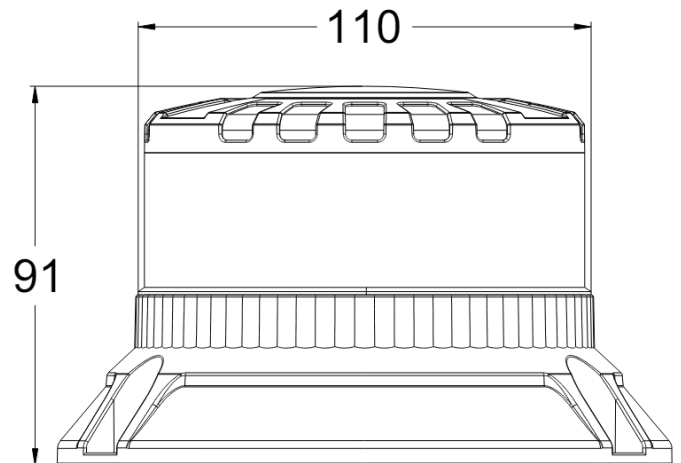

605-DV-OR

Zwaailicht Brightics | LED | 3 puntsbevestiging | 12-24V  
| oranje

EAN: 5414184454217

## Specificaties

Aansluiting	Open kabeleinde	Hoogte mm	91 mm
Aantal LEDs	16	Hoogte range	70 - 110 mm
Aantal flitspatronen	3	IP-graad	IP6K9K
Bedrijfstemperatuur	-30°C / +50°C	Kleur	Oranje
Bestelbaar per	1	Kleur LEDs	Oranje
Bevestiging	3 puntsbevestiging	Lengte kabel (m)	0,30 m
Diameter mm	148 mm	Lichtbron	LED
Diameter range	131 - 160 mm	Materiaal	Aluminium
ECE R65 Klasse 1	Ja	Synchroniseerbaar	Ja
ECE R65 Klasse 2	Ja	Verbruik 12V Amp	1,05 Amp gemiddeld - 2,8 Amp maximaal
EMC R10	Ja	Verbruik 24V Amp	0,5 Amp gemiddeld - 1,32 Amp maximaal
Geleverd met	Montageboutjes + dichting	Verpakking	POS verpakking
Gewicht (kg)	0,45 Kg	Voeding	12V - 24V
Goed om te weten	Licht bevat ook geïntegreerde 'CRUISE' functie	Watt	32 Watt