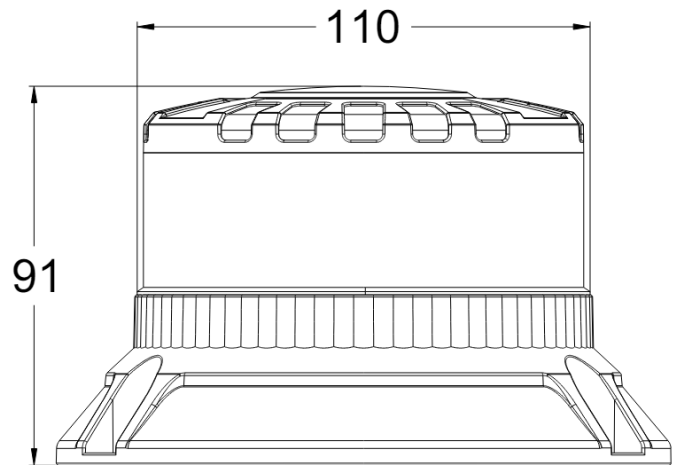

ZWAAILICHTEN

605-DV-OR

Zwaailicht Brightics | LED | 3 puntsbevestiging | 12-24V
| oranje

EAN: 5414184454217

Specificaties

Aansluiting	Open kabeleinde	Hoogte mm	91 mm
Aantal LEDs	16	Hoogte range	70 - 110 mm
Aantal flitspatronen	3	IP-graad	IP6K9K
Bedrijfstemperatuur	-30°C / +50°C	Kleur	Oranje
Bestelbaar per	1	Kleur LEDs	Oranje
Bevestiging	3 puntsbevestiging	Lengte kabel (m)	0,30 m
Diameter mm	110 mm	Lichtbron	LED
ECE R65 Klasse 1	Ja	Materiaal	Aluminium
ECE R65 Klasse 2	Ja	Verbruik 12V Amp	1,05 Amp gemiddeld - 2,8 Amp maximaal
EMC R10	Ja	Verbruik 24V Amp	0,5 Amp gemiddeld - 1,32 Amp maximaal
Geleverd met	Montageboutjes + dichting	Verpakking	POS verpakking
Gewicht (kg)	0,45 Kg	Voeding	12V - 24V
Goed om te weten	Licht bevat ook geïntegreerde 'CRUISE' functie	Watt	32 Watt