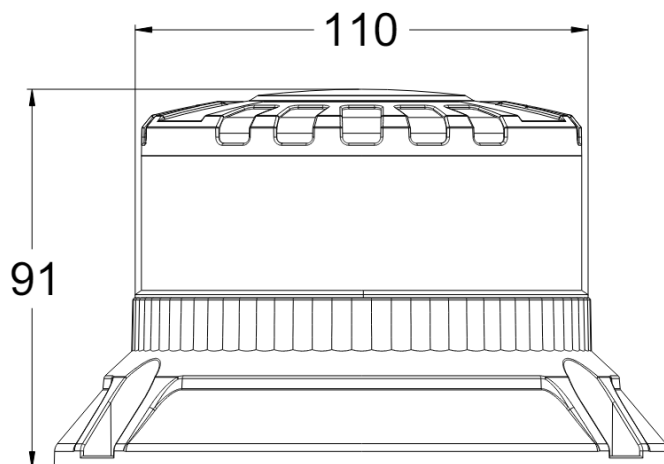

ZWAAILICHTEN

605-DV-OR

Zwaailicht Brightics | LED | 3 puntsbevestiging | 12-24V
| oranje

EAN: 5414184454217

Specificaties

Aansluiting	Open kabeleinde
Aantal LEDs	16
Aantal flitspatronen	3
Bedrijfstemperatuur	-30°C / +50°C
Bestelbaar per	1
Bevestiging	3 puntsbevestiging
Diameter mm	110 mm
ECE R65 Klasse 2	Ja
EMC R10	Ja
Geleverd met	Montageboutjes + dichting
Gewicht (kg)	0,45 Kg
Goed om te weten	Licht bevat ook geïntegreerde 'CRUISE' functie
Hoogte mm	91 mm
Hoogte range	70 - 110 mm

IP-graad	IP6K9K
Kleur	Oranje
Kleur LEDs	Oranje
Lengte kabel (m)	0,30 m
Lichtbron	LED
Materiaal	Aluminium
Verbruik 12V Amp	1,05 Amp gemiddeld - 2,8 Amp maximaal
Verbruik 24V Amp	0,5 Amp gemiddeld - 1,32 Amp maximaal
Verpakking	POS verpakking
Voeding	12V - 24V
Watt	32 Watt