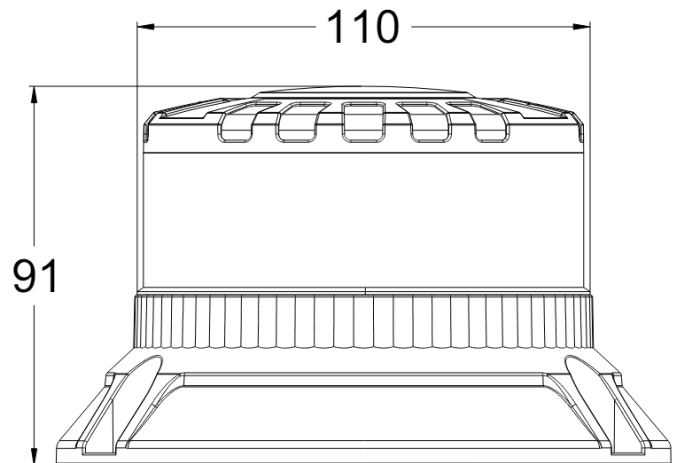

ZWAAILICHTEN

605-DV-OR

Zwaailicht Brightics | LED | 3 puntsbevestiging | 12-24V
| oranje

EAN: 5414184454217

Specificaties

Aansluiting	Open kabeleinde	Hoogte range	70 - 110 mm
Aantal LEDs	16	IP-graad	IP6K9K
Aantal flitspatronen	3	Kleur	Oranje
Bedrijfstemperatuur	-30°C / +50°C	Kleur LEDs	Oranje
Bestelbaar per	1	Lengte kabel (m)	0,30 m
Bevestiging	3 puntsbevestiging	Lichtbron	LED
Diameter mm	110 mm	Materiaal	Aluminium
ECE R65 Klasse 1	Ja	Synchroniseerbaar	Ja
ECE R65 Klasse 2	Ja	Verbruik 12V Amp	1,05 Amp gemiddeld - 2,8 Amp maximaal
EMC R10	Ja	Verbruik 24V Amp	0,5 Amp gemiddeld - 1,32 Amp maximaal
Geleverd met	Montageboutjes + dichting	Verpakking	POS verpakking
Gewicht (kg)	0,45 Kg	Voeding	12V - 24V
Goed om te weten	Licht bevat ook geïntegreerde 'CRUISE' functie	Watt	32 Watt
Hoogte mm	91 mm		