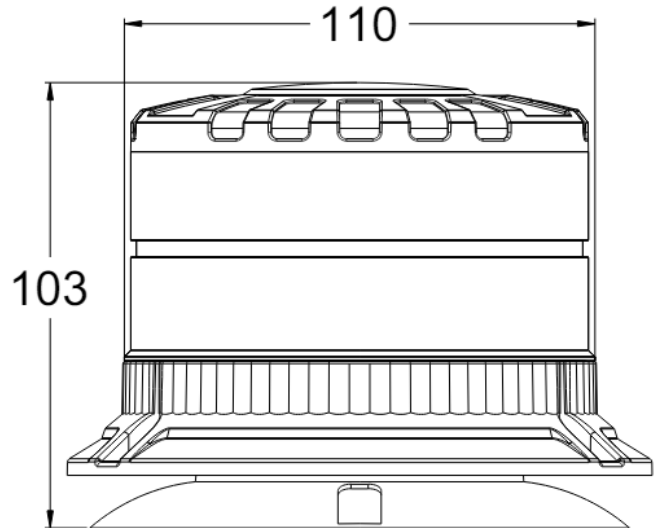

ZWAAILICHTEN

625M-DV-OR

Zwaailicht Brightics | LED | magnetisch | 12-24V | oranje

EAN: 5414184483927

Specificaties

Aansluiting	Stekker voor sigarettenaansteker
Aantal LEDs	16
Aantal flitspatronen	2
Bedrijfstemperatuur	-30°C / +50°C
Bestelbaar per	1
Bevestiging	Magnetisch met zuignappen, Magnetisch
Diameter mm	110 mm
ECE R65 Klasse 1	Ja
ECE R65 Klasse 2	Ja
EMC R10	Ja
Gewicht (kg)	0,55 Kg
Goed om te weten	Met aan/uit schakelaar en toets om te wisselen tussen flits- of zwaai patroon.
Hoogte mm	103 mm
Hoogte range	70 - 110 mm

IP-graad	IP6K9K
Kleur	Oranje
Kleur LEDs	Oranje
Lengte kabel (m)	3,2 m
Lichtbron	LED
Materiaal	Aluminium
Verbruik 12V Amp	1,05 Amp gemiddeld - 2,8 Amp maximaal
Verbruik 24V Amp	0,5 Amp gemiddeld - 1,32 Amp maximaal
Verpakking	POS verpakking
Voeding	12V - 24V
Watt	32 Watt