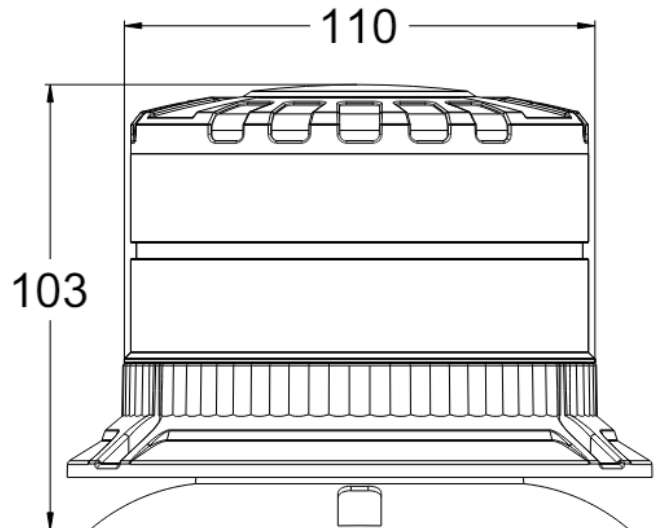

ZWAAILICHTEN

625M-DV-OR

Zwaailicht Brightics | LED | magnetisch | 12-24V | oranje

EAN: 5414184483927

Specificaties

Aansluiting	Stekker voor sigarettenaansteker	Hoogte range	70 - 110 mm
Aantal LEDs	16	IP-graad	IP6K9K
Aantal flitspatronen	2	Kleur	Oranje
Bedrijfstemperatuur	-30°C / +50°C	Kleur LEDs	Oranje
Bestelbaar per	1	Lengte kabel (m)	3.2 m
Bevestiging	Magnetisch met zuignappen, Magnetisch	Lichtbron	LED
Diameter mm	110 mm	Materiaal	Aluminium
ECE R65 Klasse 2	Ja	Verbruik 12V Amp	1,05 Amp gemiddeld - 2,8 Amp maximaal
EMC R10	Ja	Verbruik 24V Amp	0,5 Amp gemiddeld - 1,32 Amp maximaal
Gewicht (kg)	0,55 Kg	Verpakking	POS verpakking
Goed om te weten	Met aan/uit schakelaar en toets om te wisselen tussen flits- of zwaai patroon.	Voeding	12V - 24V
Hoogte mm	103 mm	Watt	32 Watt