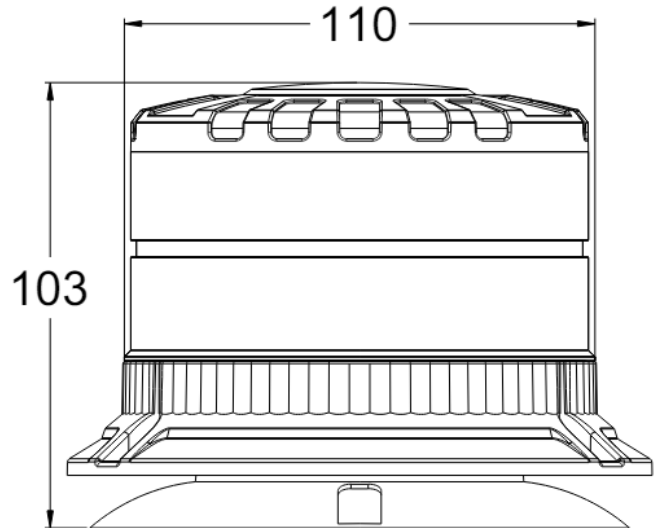

ZWAAILICHTEN

625M-DV-OR

Zwaailicht Brightics | LED | magnetisch | 12-24V | oranje

EAN: 5414184483927

Specificaties

| | |
|----------------------|--|
| Aansluiting | Stekker voor sigarettenaansteker |
| Aantal LEDs | 16 |
| Aantal flitspatronen | 2 |
| Bedrijfstemperatuur | -30°C / +50°C |
| Bestelbaar per | 1 |
| Bevestiging | Magnetisch met zuignappen, Magnetisch |
| Diameter mm | 110 mm |
| ECE R65 Klasse 1 | Ja |
| ECE R65 Klasse 2 | Ja |
| EMC R10 | Ja |
| Gewicht (kg) | 0,55 Kg |
| Goed om te weten | Met aan/uit schakelaar en toets om te wisselen tussen flits- of zwaai patroon. |
| Hoogte mm | 103 mm |
| Hoogte range | 70 - 110 mm |

| | |
|------------------|---------------------------------------|
| IP-graad | IP6K9K |
| Kleur | Oranje |
| Kleur LEDs | Oranje |
| Lengte kabel (m) | 3,2 m |
| Lichtbron | LED |
| Materiaal | Aluminium |
| Verbruik 12V Amp | 1,05 Amp gemiddeld - 2,8 Amp maximaal |
| Verbruik 24V Amp | 0,5 Amp gemiddeld - 1,32 Amp maximaal |
| Verpakking | POS verpakking |
| Voeding | 12V - 24V |
| Watt | 32 Watt |