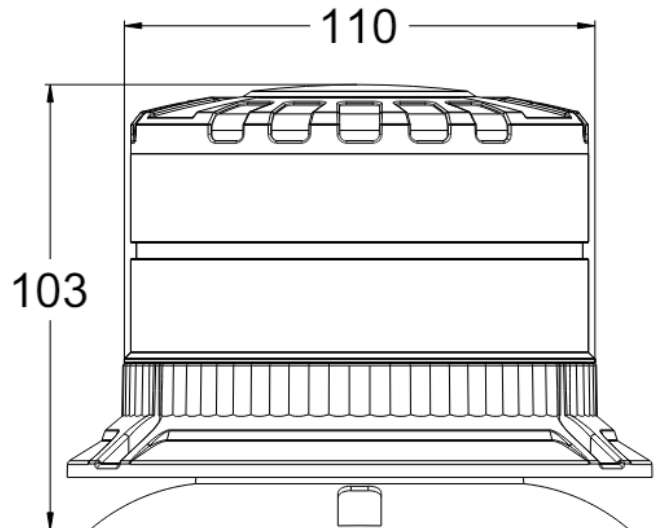

ZWAAILICHTEN

625M-DV-OR

Zwaailicht Brightics | LED | magnetisch | 12-24V | oranje

EAN: 5414184483927

Specificaties

Aansluiting	Stekker voor sigarettenaansteker	Hoogte mm	103 mm
Aantal LEDs	16	Hoogte range	70 - 110 mm
Aantal flitspatronen	2	IP-graad	IP6K9K
Bedrijfstemperatuur	-30°C / +50°C	Kleur	Oranje
Bestelbaar per	1	Kleur LEDs	Oranje
Bevestiging	Magnetisch met zuignappen, Magnetisch	Lengte kabel (m)	3.2 m
Diameter mm	120 mm	Lichtbron	LED
Diameter range	101 - 130 mm	Materiaal	Aluminium
ECE R65 Klasse 1	Ja	Verbruik 12V Amp	1,05 Amp gemiddeld - 2,8 Amp maximaal
ECE R65 Klasse 2	Ja	Verbruik 24V Amp	0,5 Amp gemiddeld - 1,32 Amp maximaal
EMC R10	Ja	Verpakking	POS verpakking
Gewicht (kg)	0,55 Kg	Voeding	12V - 24V
Goed om te weten	Met aan/uit schakelaar en toets om te wisselen tussen flits- of zwaai patroon.	Watt	32 Watt