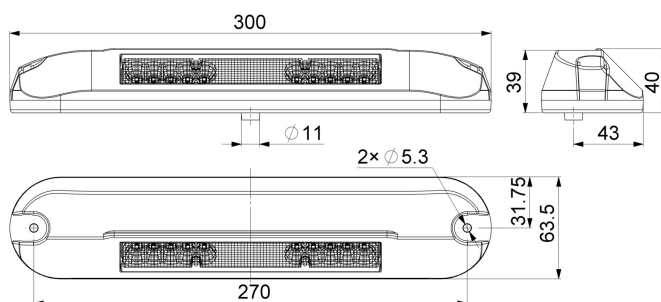

CL-S-1000

Scene light | LED | zwart | 1000 lumen

EAN: 5414184290549

## Specificaties

Aansluiting	Open kabeleinde	Kleur LEDs	Wit
Aantal LEDs	20	Kleur lens	Transparant
Afmetingen	300 mm x 40 mm x 64 mm	Kleur lichaam	Zwart
Bedrijfstemperatuur	-30°C / +50°C	Lengte kabel (m)	0,50 m
Bestelbaar per	1	Lichtbron	LED
Bevestiging	Opbouw	Lumen	1000
EMC	EMC R10	Lumenbereik	Medium 800 - 2000 Lumen
Geleverd met	Montageboutjes + dichting	Type	Langwerpig
Gewicht (kg)	0,345 Kg	Verpakking	Wit doosje met etiket
IP-graad	IP68	Voeding	12V - 24V
Kelvin waarde	4000K	Watt	12 Watt
Kleur	Wit		