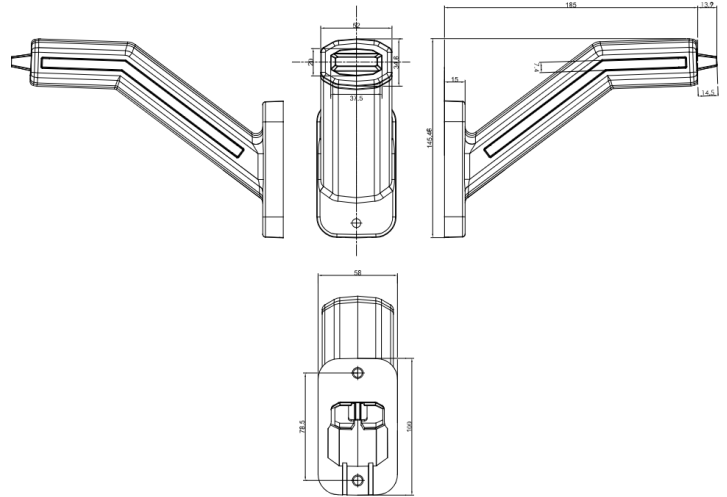

MARKEERVERLICHTING

2075L-DV

LED markeerverlichting | links | 12-24V | rood/oranje/wit

EAN: 5414184239074

Specificaties

Aansluiting	Open kabeleinde	Kleur	Oranje/rood/wit
Aantal LEDs	12	Lichtbron	LED
Bevat Richtingaanwijzer	Ja	Montagezijde	Links
Bevestiging	Opbouw	Verpakking	POS verpakking
EMC	EMC R10	Voeding	12V - 24V
EMC R10	Ja		
Functies	Breedteverlichting 4 functies		
IP-graad	IP6K9K		