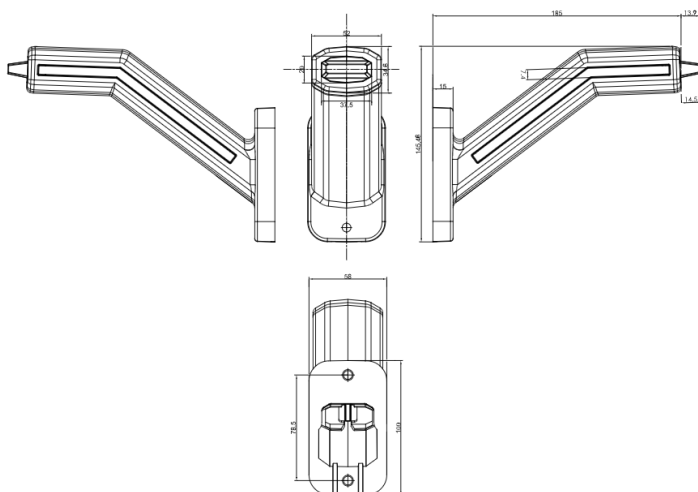

MARKEERVERLICHTING

2075R-DV

LED markeerverlichting | rechts | 12-24V |
rood/oranje/wit

EAN: 5414184185821

Specificaties

Aansluiting	Open kabeleinde	IP-graad	IP6K9K
Bevat Richtingaanwijzer	Ja	Kleur	Oranje/rood/wit
Bevestiging	Opbouw	Lichtbron	LED
EMC	EMC R10	Montagezijde	Rechts
EMC R10	Ja	Verpakking	POS verpakking
Functies	Breedteverlichting 4 functies	Voeding	12V - 24V