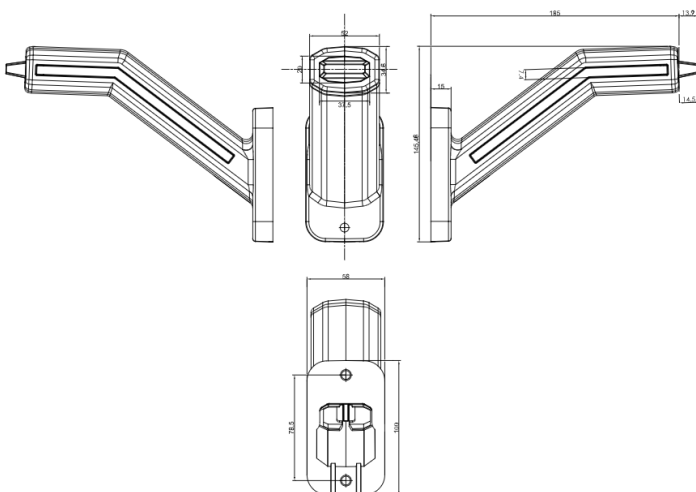

MARKEERVERLICHTING

2075R-DV

LED markeerverlichting | rechts | 12-24V |
rood/oranje/wit

EAN: 5414184185821

Specificaties

Aansluiting	Open kabeleinde	IP-graad	IP6K9K
Bevat Richtingaanwijzer	Ja	Kleur	Oranje/rood/wit
Bevestiging	Opbouw	Lichtbron	LED
EMC	EMC R10	Montagezijde	Rechts
EMC R10	Ja	Verpakking	POS verpakking
Functies	Breedteverlichting 4 functies	Voeding	12V - 24V