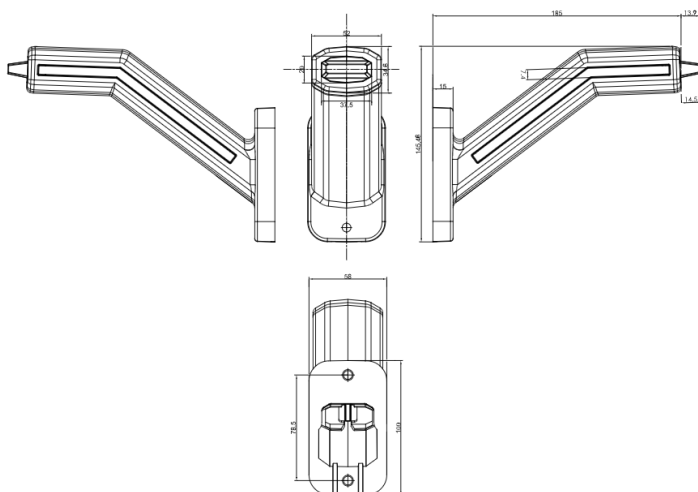

# MARKEERVERLICHTING

2075R-DV

LED markeerverlichting | rechts | 12-24V |  
rood/oranje/wit

EAN: 5414184185821

## Specificaties

Aansluiting	Open kabeleinde	IP-graad	IP6K9K
Bevat Richtingaanwijzer	Ja	Kleur	Oranje/rood/wit
Bevestiging	Opbouw	Lichtbron	LED
EMC	EMC R10	Montagezijde	Rechts
EMC R10	Ja	Verpakking	POS verpakking
Functies	Breedteverlichting 4 functies	Voeding	12V - 24V