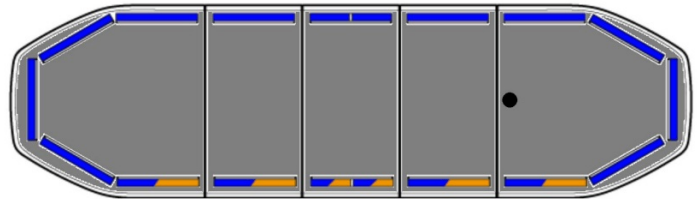

LED LICHTBALKEN

RDN106-BL-
BASIC

Raiden LED lichtbalk | 106 cm | basic | blauw | 12-24V

EAN: 5414184887701

Specificaties

Aansluiting	Open kabeleinde	ICAO	Neen
Aantal LEDs	138	Kleur	Blauw
Afmetingen	1066 mm x 308 mm x 40 mm (zonder montagesteunen)	Kleur lens	Transparant
Alley lights	Nee	Lengte	Medium (101 - 130 cm)
Automatische dag/nacht sensor	Ja, geïntegreerd	Lengte kabel (m)	5 m
Bestelbaar per	1	Lichtbron	LED
Bevestiging	Vast	Protocol	CANBUS, voorgeprogrammeerd
Bovenkap	Zwart	Reeks	Raiden
Dakconnector	Neen, maar mogelijk als optie	Remlichten geïntegreerd	Nee
Directionele pijl	Nee	Verbruik 12V Amp	12 amp gemiddeld, piekverbruik 24 amp
ECE R65 Klasse 2	Ja	Verpakking	Bruine doos met etiket
EMC R10	Ja	Voeding	12V - 24V
Eigenschappen	Zonder besturing, zonder dakconnector	Waterdicht	Ja
Goed om te weten	Low profile montagesteunen worden bijgeleverd		