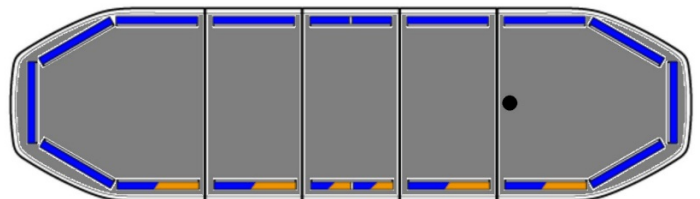

LED LICHTBALKEN

RDN106-BL-
BASIC

Raiden LED lichtbalk | 106 cm | basic | blauw | 12-24V

EAN: 5414184887701

Specificaties

Aansluiting	Open kabeleinde	Goed om te weten	Low profile montagesteunen worden bijgeleverd
Aantal LEDs	138	Kleur	Blauw
Afmetingen	1066 mm x 308 mm x 40 mm (zonder montagesteunen)	Kleur lens	Transparant
Alley lights	Nee	Lengte	Medium (101 - 130 cm)
Automatische dag/nacht sensor	Ja, geïntegreerd	Lengte kabel (m)	5 m
Bestelbaar per	1	Lichtbron	LED
Bevestiging	Vast	Protocol	CANBUS, voorgeprogrammeerd
Bovenkap	Zwart	Reeks	Raiden
Dakconnector	Neen, maar mogelijk als optie	Remlichten geïntegreerd	Nee
Directionele pijl	Nee	Verbruik 12V Amp	12 amp gemiddeld, piekverbruik 24 amp
ECE R65 Klasse 2	Ja	Verpakking	Bruine doos met etiket
EMC R10	Ja	Voeding	12V - 24V
Eigenschappen	Zonder besturing, zonder dakconnector	Waterdicht	Ja