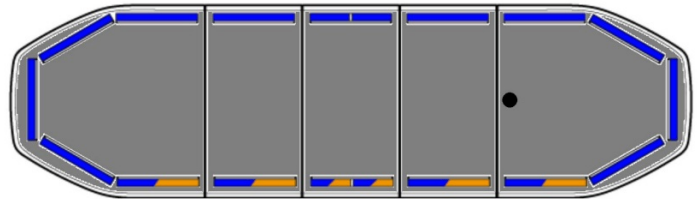

LED LICHTBALKEN

RDN106-BL-
BASIC

Raiden LED lichtbalk | 106 cm | basic | blauw | 12-24V

EAN: 5414184887701

Specificaties

Aansluiting	Open kabeleinde	Goed om te weten	Low profile montagesteunen worden bijgeleverd
Aantal LEDs	138	Kleur	Blauw
Afmetingen	1066 mm x 308 mm x 40 mm (zonder montagesteunen)	Kleur lens	Transparant
Alley lights	Nee	Lengte	Medium (101 - 130 cm)
Automatische dag/nacht sensor	Ja, geïntegreerd	Lengte kabel (m)	5 m
Bestelbaar per	1	Lichtbron	LED
Bevestiging	Vast	Protocol	CANBUS, voorgeprogrammeerd
Bovenkap	Zwart	Reeks	Raiden
Dakconnector	Neen, maar mogelijk als optie	Remlichten geïntegreerd	Nee
Directionele pijl	Nee	Verbruik 12V Amp	12 amp gemiddeld, piekverbruik 24 amp
ECE R65 Klasse 2	Ja	Verpakking	Bruine doos met etiket
EMC R10	Ja	Voeding	12V - 24V
Eigenschappen	Zonder besturing, zonder dakconnector	Waterdicht	Ja