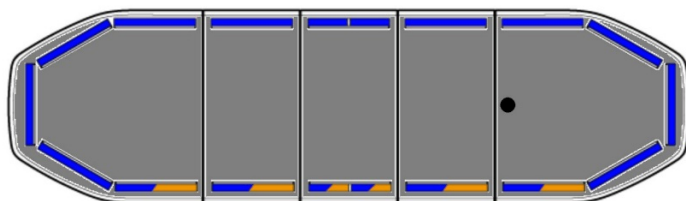

# LED LICHTBALKEN

RDN106-BL-  
BASIC

Raiden LED lichtbalk | 106 cm | basic | blauw

EAN: 5414184887701

## Specificaties

Aansluiting	Open kabeleinde
Aantal LEDs	138
Afmetingen	1066 mm x 308 mm x 40 mm (zonder montagesteunen)
Alley lights	Nee
Automatische dag/nacht sensor	Ja, geïntegreerd
Bestelbaar per	1
Bevestiging	Vast
Bovenkap	Zwart
Dakconnector	Nee, maar mogelijk als optie
Directionele pijl	Nee
ECE R65 Klasse 1	Ja
ECE R65 Klasse 2	Ja
EMC R10	Ja
Eigenschappen	Zonder besturing, zonder dakconnector

Goed om te weten	Low profile montagesteunen worden bijgeleverd
ICAO	Nee
Kleur	Blauw
Kleur lens	Transparant
Lengte kabel (m)	5 m
Lengte range	Medium (101 - 130 cm)
Lichtbron	LED
Protocol	CANBUS, voorgeprogrammeerd
Reeks	Raiden
Remlichten geïntegreerd	Nee
Verbruik 12V Amp	12 amp gemiddeld, piekverbruik 24 amp
Verpakking	Bruine doos met etiket
Voeding	12V - 24V
Waterdicht	Ja