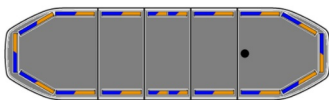

LED LICHTBALKEN

RDN106-BL/OR

Raiden LED lichtbalk | 106 cm | blauw/oranje

EAN: 5414184260849

Specificaties

Aansluiting	Open kabeleinde	Goed om te weten	Low profile montagesteunen worden bijgeleverd
Aantal LEDs	192	ICAO	Neen
Afmetingen	1066 mm x 308 mm x 40 mm (zonder montagesteunen)	Kleur	Oranje/blauw
Automatische dag/nacht sensor	Ja, geïntegreerd	Kleur lens	Transparant
Bestelbaar per	1	Lengte kabel (m)	5 m
Bevestiging	Vast	Lengte range	Medium (101 - 130 cm)
Bovenkap	Zwart	Lichtbron	LED
Dakconnector	Neen, maar mogelijk als optie	Protocol	CANBUS, voorgeprogrammeerd
Directionele pijl	Ja, achteraan	Reeks	Raiden
ECE R65 Klasse 1	Ja	Verbruik 12V Amp	12 amp gemiddeld, piekverbruik 24 amp
ECE R65 Klasse 2	Ja	Verpakking	Bruine doos met etiket
EMC R10	Ja	Voeding	12V - 24V
Eigenschappen	Zonder besturing, zonder dakconnector	Waterdicht	Ja