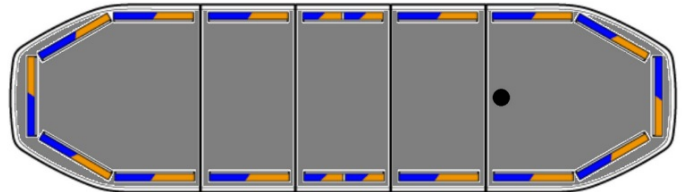

# LED LICHTBALKEN

RDN106-BL/OR

Raiden LED lichtbalk | 106 cm | blauw/oranje | 12-24V

EAN: 5414184260849

## Specificaties

Aansluiting	Open kabeleinde	Goed om te weten	Low profile montagesteunen worden bijgeleverd
Aantal LEDs	192	Kleur	Oranje/blauw
Afmetingen	1066 mm x 308 mm x 40 mm (zonder montagesteunen)	Kleur lens	Transparant
Automatische dag/nacht sensor	Ja, geïntegreerd	Lengte	Medium (101 - 130 cm)
Bestelbaar per	1	Lengte kabel (m)	5 m
Bevestiging	Vast	Lichtbron	LED
Bovenkap	Zwart	Protocol	CANBUS, voorgeprogrammeerd
Dakconnector	Neen, maar mogelijk als optie	Reeks	Raiden
Directionele pijl	Ja, achteraan	Verbruik 12V Amp	12 amp gemiddeld, piekverbruik 24 amp
ECE R65 Klasse 2	Ja	Verpakking	Bruine doos met etiket
EMC R10	Ja	Voeding	12V - 24V
Eigenschappen	Zonder besturing, zonder dakconnector	Waterdicht	Ja