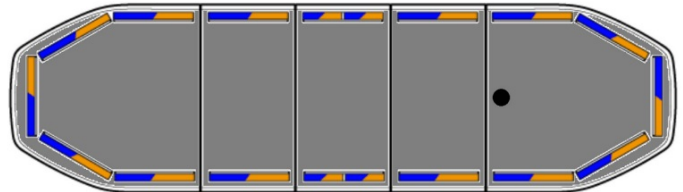

LED LICHTBALKEN

RDN106-BL/OR

Raiden LED lichtbalk | 106 cm | blauw/oranje

EAN: 5414184260849

Specificaties

Aansluiting	Open kabeleinde	Goed om te weten	Low profile montagesteunen worden bijgeleverd
Aantal LEDs	192	ICAO	Neen
Afmetingen	1066 mm x 308 mm x 40 mm (zonder montagesteunen)	Kleur	Oranje/blauw
Automatische dag/nacht sensor	Ja, geïntegreerd	Kleur lens	Transparant
Bestelbaar per	1	Lengte kabel (m)	5 m
Bevestiging	Vast	Lengte range	Medium (101 - 130 cm)
Bovenkap	Zwart	Lichtbron	LED
Dakconnector	Neen, maar mogelijk als optie	Protocol	CANBUS, voorgeprogrammeerd
Directionele pijl	Ja, achteraan	Reeks	Raiden
ECE R65 Klasse 1	Ja	Verbruik 12V Amp	12 amp gemiddeld, piekverbruik 24 amp
ECE R65 Klasse 2	Ja	Verpakking	Bruine doos met etiket
EMC R10	Ja	Voeding	12V - 24V
Eigenschappen	Zonder besturing, zonder dakconnector	Waterdicht	Ja