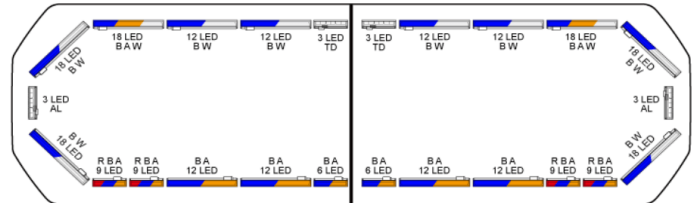

LED LICHTBALKEN

SVB-111-CLBL-
FULL

Silverblade LED lichtbalk | 111 cm | full option | blauw | 12V

EAN: 5414184891296

Specificaties

Aansluiting	Open kabeleinde	Kleur	Blauw
Aantal LEDs	216	Kleur lens	Transparant
Afmetingen	1112 mm x 293 mm x 43 mm (zonder montagesteunen)	Lengte	Medium (101 - 130 cm)
Automatische dag/nacht sensor	Ja, geïntegreerd	Lengte kabel (m)	4,50 m
Bestelbaar per	1	Lichtbron	LED
Bevestiging	Vast	Protocol	CANBUS, voorgeprogrammeerd
Dakconnector	Neen, maar mogelijk als optie	Reeks	Silverblade
Directionele pijl	Ja, zowel vooraan als achteraan	Verbruik 12V Amp	12 amp gemiddeld, piekverbruik 24 amp
ECE R65 Klasse 2	Ja	Verpakking	Bruine doos met etiket
EMC R10	Ja	Voeding	12V
Eigenschappen	Zonder besturing, zonder dakconnector	Waterdicht	Ja
Goed om te weten	Low profile montagesteunen worden bijgeleverd		