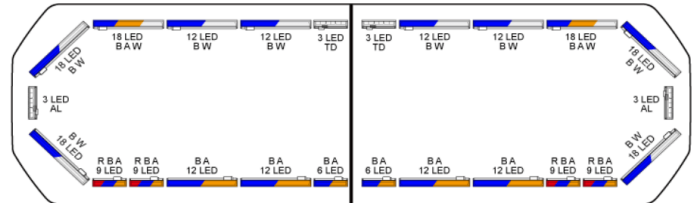

# LED LICHTBALKEN

SVB-111-CLBL-  
FULL

Silverblade LED lichtbalk | 111 cm | full option | blauw | 12V

EAN: 5414184891296

## Specificaties

Aansluiting	Open kabeleinde	Kleur	Blauw
Aantal LEDs	216	Kleur lens	Transparant
Afmetingen	1112 mm x 293 mm x 43 mm (zonder montagesteunen)	Lengte	Medium (101 - 130 cm)
Automatische dag/nacht sensor	Ja, geïntegreerd	Lengte kabel (m)	4,50 m
Bestelbaar per	1	Lichtbron	LED
Bevestiging	Vast	Protocol	CANBUS, voorgeprogrammeerd
Dakconnector	Neen, maar mogelijk als optie	Reeks	Silverblade
Directionele pijl	Ja, zowel vooraan als achteraan	Verbruik 12V Amp	12 amp gemiddeld, piekverbruik 24 amp
ECE R65 Klasse 2	Ja	Verpakking	Bruine doos met etiket
EMC R10	Ja	Voeding	12V
Eigenschappen	Zonder besturing, zonder dakconnector	Waterdicht	Ja
Goed om te weten	Low profile montagesteunen worden bijgeleverd		