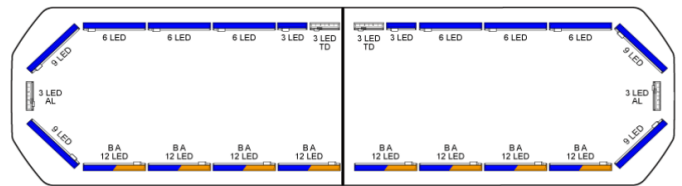

LED LICHTBALKEN

SVB-124-CLBL-
BASIC

Silverblade LED lichtbalk | 124 cm | basic | blauw | 12V

EAN: 5414184243903

Specificaties

Aansluiting	Open kabeleinde	Kleur	Blauw
Aantal LEDs	186	Kleur lens	Transparant
Afmetingen	1235 mm x 293 mm x 43 mm (zonder montagesteunen)	Lengte	Medium (101 - 130 cm)
Automatische dag/nacht sensor	Ja, geïntegreerd	Lengte kabel (m)	4,50 m
Bestelbaar per	1	Lichtbron	LED
Bevestiging	Vast	Protocol	CANBUS, voorgeprogrammeerd
Dakconnector	Neen, maar mogelijk als optie	Reeks	Silverblade
Directionele pijl	Ja, zowel vooraan als achteraan	Verbruik 12V Amp	12 amp gemiddeld, piekverbruik 24 amp
ECE R65 Klasse 2	Ja	Verpakking	Bruine doos met etiket
EMC R10	Ja	Voeding	12V
Eigenschappen	Zonder besturing, zonder dakconnector	Waterdicht	Ja
Goed om te weten	Low profile montagesteunen worden bijgeleverd		