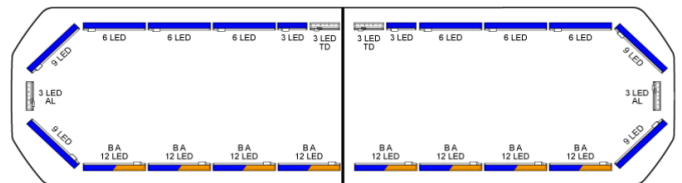

# LED LICHTBALKEN

SVB-124-CLBL-  
BASIC

Silverblade LED lichtbalk | 124 cm | basic | blauw | 12V

EAN: 5414184243903

## Specificaties

Aansluiting	Open kabeleinde	Kleur	Blauw
Aantal LEDs	186	Kleur lens	Transparant
Afmetingen	1235 mm x 293 mm x 43 mm (zonder montagesteunen)	Lengte	Medium (101 - 130 cm)
Automatische dag/nacht sensor	Ja, geïntegreerd	Lengte kabel (m)	4,50 m
Bestelbaar per	1	Lichtbron	LED
Bevestiging	Vast	Protocol	CANBUS, voorgeprogrammeerd
Dakconnector	Neen, maar mogelijk als optie	Reeks	Silverblade
Directionele pijl	Ja, zowel vooraan als achteraan	Verbruik 12V Amp	12 amp gemiddeld, piekverbruik 24 amp
ECE R65 Klasse 2	Ja	Verpakking	Bruine doos met etiket
EMC R10	Ja	Voeding	12V
Eigenschappen	Zonder besturing, zonder dakconnector	Waterdicht	Ja
Goed om te weten	Low profile montagesteunen worden bijgeleverd		