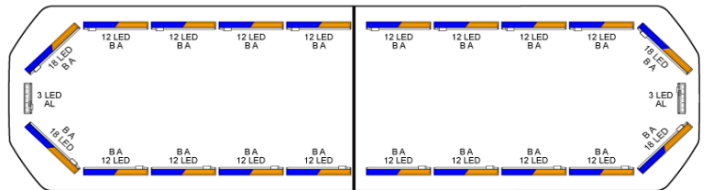

LED LICHTBALKEN

SVB-124-
CLBL/OR-BASIC

Silverblade LED lichtbalk | 124 cm | basic | blauw/oranje
| 12V

EAN: 5414184441514

Specificaties

Aansluiting	Open kabeleinde	Kleur	Oranje/blauw
Aantal LEDs	270	Kleur lens	Transparant
Afmetingen	1235 mm x 293 mm x 43 mm (zonder montagesteunen)	Lengte	Medium (101 - 130 cm)
Automatische dag/nacht sensor	Ja, geïntegreerd	Lengte kabel (m)	4,50 m
Bestelbaar per	1	Lichtbron	LED
Bevestiging	Vast	Protocol	CANBUS, voorgeprogrammeerd
Dakconnector	Neen, maar mogelijk als optie	Reeks	Silverblade
Directionele pijl	Ja, zowel vooraan als achteraan	Verbruik 12V Amp	12 amp gemiddeld, piekverbruik 24 amp
ECE R65 Klasse 2	Ja	Verpakking	Bruine doos met etiket
EMC R10	Ja	Voeding	12V
Eigenschappen	Zonder besturing, zonder dakconnector	Waterdicht	Ja
Goed om te weten	Low profile montagesteunen worden bijgeleverd		