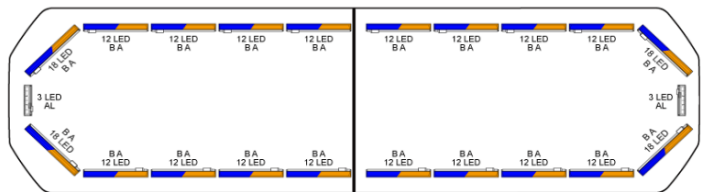

LED LICHTBALKEN

SVB-124-
CLBL/OR-BASIC

Silverblade LED lichtbalk | 124 cm | basic | blauw/oranje
| 12V

EAN: 5414184441514

Specificaties

Aansluiting	Open kabeleinde	Kleur	Oranje/blauw
Aantal LEDs	270	Kleur lens	Transparant
Afmetingen	1235 mm x 293 mm x 43 mm (zonder montagesteunen)	Lengte kabel (m)	4,50 m
Automatische dag/nacht sensor	Ja, geïntegreerd	Lengte range	Medium (101 - 130 cm)
Bestelbaar per	1	Lichtbron	LED
Bevestiging	Vast	Protocol	CANBUS, voorgeprogrammeerd
Dakconnector	Neen, maar mogelijk als optie	Reeks	Silverblade
Directionele pijl	Ja, zowel vooraan als achteraan	Verbruik 12V Amp	12 amp gemiddeld, piekverbruik 24 amp
ECE R65 Klasse 2	Ja	Verpakking	Bruine doos met etiket
EMC R10	Ja	Voeding	12V
Eigenschappen	Zonder besturing, zonder dakconnector	Waterdicht	Ja
Goed om te weten	Low profile montagesteunen worden bijgeleverd		