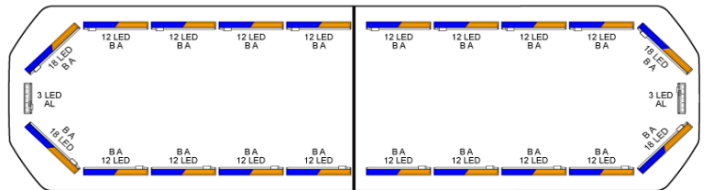

# LED LICHTBALKEN

SVB-124-  
CLBL/OR-BASIC

Silverblade LED lichtbalk | 124 cm | basic | blauw/oranje  
| 12V

EAN: 5414184441514

## Specificaties

Aansluiting	Open kabeleinde	Kleur	Oranje/blauw
Aantal LEDs	270	Kleur lens	Transparant
Afmetingen	1235 mm x 293 mm x 43 mm (zonder montagesteunen)	Lengte	Medium (101 - 130 cm)
Automatische dag/nacht sensor	Ja, geïntegreerd	Lengte kabel (m)	4,50 m
Bestelbaar per	1	Lichtbron	LED
Bevestiging	Vast	Protocol	CANBUS, voorgeprogrammeerd
Dakconnector	Neen, maar mogelijk als optie	Reeks	Silverblade
Directionele pijl	Ja, zowel vooraan als achteraan	Verbruik 12V Amp	12 amp gemiddeld, piekverbruik 24 amp
ECE R65 Klasse 2	Ja	Verpakking	Bruine doos met etiket
EMC R10	Ja	Voeding	12V
Eigenschappen	Zonder besturing, zonder dakconnector	Waterdicht	Ja
Goed om te weten	Low profile montagesteunen worden bijgeleverd		