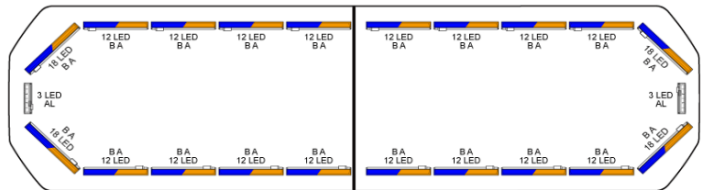

LED LICHTBALKEN

SVB-124-
CLBL/OR-BASIC

Silverblade LED lichtbalk | 124 cm | basic | blauw/oranje
| 12V

EAN: 5414184441514

Specificaties

Aansluiting	Open kabeleinde	Kleur	Oranje/blauw
Aantal LEDs	270	Kleur lens	Transparant
Afmetingen	1235 mm x 293 mm x 43 mm (zonder montagesteunen)	Lengte	Medium (101 - 130 cm)
Automatische dag/nacht sensor	Ja, geïntegreerd	Lengte kabel (m)	4,50 m
Bestelbaar per	1	Lichtbron	LED
Bevestiging	Vast	Protocol	CANBUS, voorgeprogrammeerd
Dakconnector	Neen, maar mogelijk als optie	Reeks	Silverblade
Directionele pijl	Ja, zowel vooraan als achteraan	Verbruik 12V Amp	12 amp gemiddeld, piekverbruik 24 amp
ECE R65 Klasse 2	Ja	Verpakking	Bruine doos met etiket
EMC R10	Ja	Voeding	12V
Eigenschappen	Zonder besturing, zonder dakconnector	Waterdicht	Ja
Goed om te weten	Low profile montagesteunen worden bijgeleverd		