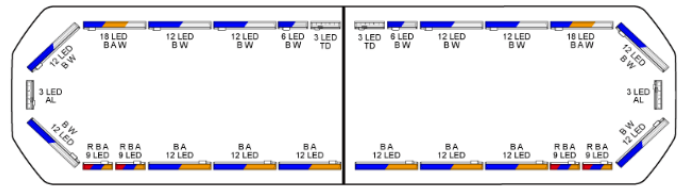

# LED LICHTBALKEN

SVB-124-CLBL-  
FULL

Silverblade LED lichtbalk | 124 cm | full option | blauw | 12V

EAN: 5414184577695

## Specificaties

|                               |   |                  |  |
|-------------------------------|---|------------------|--|
| Aansluiting                   | Open kabeleinde                                     | Kleur            | Blauw                                    |
| Aantal LEDs                   | 288   | Kleur lens       | Transparant                              |
| Afmetingen                    | 1235 mm x 293 mm x 43 mm<br>(zonder montagesteunen) | Lengte           | Medium (101 - 130 cm)                    |
| Automatische dag/nacht sensor | Ja, geïntegreerd                                    | Lengte kabel (m) | 4,50 m                                   |
| Bestelbaar per                | 1   | Lichtbron        | LED                                      |
| Bevestiging                   | Vast  | Protocol         | CANBUS,<br>voorgeprogrammeerd            |
| Dakconnector                  | Neen, maar mogelijk als optie                       | Reeks            | Silverblade                              |
| Directionele pijl             | Ja, zowel vooraan als achteraan                     | Verbruik 12V Amp | 12 amp gemiddeld,<br>piekverbruik 24 amp |
| ECE R65 Klasse 2              | Ja  | Verpakking       | Bruine doos met etiket                   |
| EMC R10                       | Ja  | Voeding          | 12V                                      |
| Eigenschappen                 | Zonder besturing, zonder dakconnector               | Waterdicht       | Ja                                       |
| Goed om te weten              | Low profile montagesteunen worden bijgeleverd       |                  |  |