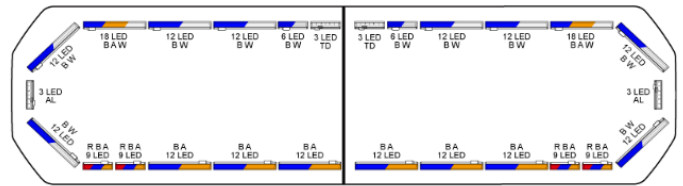

LED LICHTBALKEN

SVB-124-CLBL-
FULL

Silverblade LED lichtbalk | 124 cm | full option | blauw | 12V

EAN: 5414184577695

Specificaties

Aansluiting	Open kabeleinde	Kleur	Blauw
Aantal LEDs	288	Kleur lens	Transparant
Afmetingen	1235 mm x 293 mm x 43 mm (zonder montagesteunen)	Lengte	Medium (101 - 130 cm)
Automatische dag/nacht sensor	Ja, geïntegreerd	Lengte kabel (m)	4,50 m
Bestelbaar per	1	Lichtbron	LED
Bevestiging	Vast	Protocol	CANBUS, voorgeprogrammeerd
Dakconnector	Neen, maar mogelijk als optie	Reeks	Silverblade
Directionele pijl	Ja, zowel vooraan als achteraan	Verbruik 12V Amp	12 amp gemiddeld, piekverbruik 24 amp
ECE R65 Klasse 2	Ja	Verpakking	Bruine doos met etiket
EMC R10	Ja	Voeding	12V
Eigenschappen	Zonder besturing, zonder dakconnector	Waterdicht	Ja
Goed om te weten	Low profile montagesteunen worden bijgeleverd		