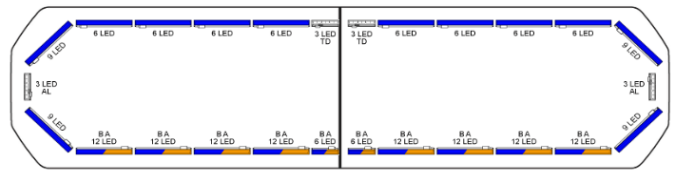

LED LICHTBALKEN

SVB-136-CLBL-
BASIC

Silverblade LED lichtbalk | 136 cm | basic | blauw | 12V

EAN: 5414184153172

Specificaties

| | | | |
|-------------------------------|---|------------------|--|
| Aansluiting | Open kabeleinde | Kleur | Blauw |
| Aantal LEDs | 204 | Kleur lens | Transparant |
| Afmetingen | 1358 mm x 308 mm x 40 mm (zonder montagesteunen) | Lengte | Large (131 - 150 cm) |
| Automatische dag/nacht sensor | Ja, geïntegreerd | Lengte kabel (m) | 4,50 m |
| Bestelbaar per | 1 | Lichtbron | LED |
| Bevestiging | Vast | Protocol | CANBUS, voorgeprogrammeerd |
| Dakconnector | Neen, maar mogelijk als optie | Reeks | Silverblade |
| Directionele pijl | Ja, zowel vooraan als achteraan | Verbruik 12V Amp | 12 amp gemiddeld, piekverbruik 24 amp |
| ECE R65 Klasse 2 | Ja | Verpakking | Bruine doos met etiket |
| EMC R10 | Ja | Voeding | 12V |
| Eigenschappen | Zonder besturing, zonder dakconnector | Waterdicht | Ja |
| Goed om te weten | Low profile montagesteunen worden bijgeleverd | | |