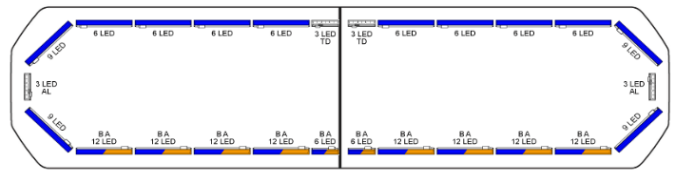

# LED LICHTBALKEN

SVB-136-CLBL-  
BASIC

Silverblade LED lichtbalk | 136 cm | basic | blauw | 12V

EAN: 5414184153172

## Specificaties

Aansluiting	Open kabeleinde	Kleur	Blauw
Aantal LEDs	204	Kleur lens	Transparant
Afmetingen	1358 mm x 308 mm x 40 mm (zonder montagesteunen)	Lengte	Large (131 - 150 cm)
Automatische dag/nacht sensor	Ja, geïntegreerd	Lengte kabel (m)	4,50 m
Bestelbaar per	1	Lichtbron	LED
Bevestiging	Vast	Protocol	CANBUS, voorgeprogrammeerd
Dakconnector	Neen, maar mogelijk als optie	Reeks	Silverblade
Directionele pijl	Ja, zowel vooraan als achteraan	Verbruik 12V Amp	12 amp gemiddeld, piekverbruik 24 amp
ECE R65 Klasse 2	Ja	Verpakking	Bruine doos met etiket
EMC R10	Ja	Voeding	12V
Eigenschappen	Zonder besturing, zonder dakconnector	Waterdicht	Ja
Goed om te weten	Low profile montagesteunen worden bijgeleverd		