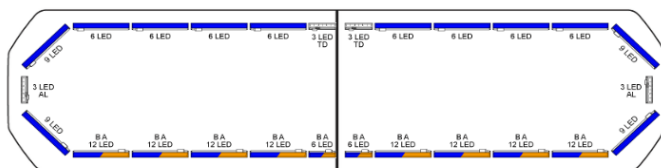

LED LICHTBALKEN

SVB-136-CLBL-
BASIC

Silverblade LED lichtbalk | 136 cm | basic | blauw | 12V

EAN: 5414184153172

Specificaties

Aansluiting	Open kabeleinde	Kleur	Blauw
Aantal LEDs	204	Kleur lens	Transparant
Afmetingen	1358 mm x 308 mm x 40 mm (zonder montagesteunen)	Lengte kabel (m)	4,50 m
Automatische dag/nacht sensor	Ja, geïntegreerd	Lengte range	Large (131 - 150 cm)
Bestelbaar per	1	Lichtbron	LED
Bevestiging	Vast	Protocol	CANBUS, voorgeprogrammeerd
Dakconnector	Neen, maar mogelijk als optie	Reeks	Silverblade
Directionele pijl	Ja, zowel vooraan als achteraan	Verbruik 12V Amp	12 amp gemiddeld, piekverbruik 24 amp
ECE R65 Klasse 2	Ja	Verpakking	Bruine doos met etiket
EMC R10	Ja	Voeding	12V
Eigenschappen	Zonder besturing, zonder dakconnector	Waterdicht	Ja
Goed om te weten	Low profile montagesteunen worden bijgeleverd		