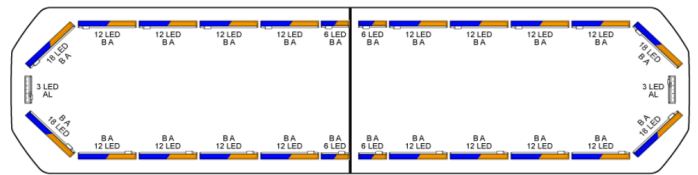

LED LICHTBALKEN

SVB-136-
CLBL/OR-BASIC

Silverblade LED lichtbalk | 136 cm | basic | blauw/oranje
| 12V

EAN: 5414184507340

Specificaties

Aansluiting	Open kabeleinde	Kleur	Oranje/blauw
Aantal LEDs	294	Kleur lens	Transparant
Afmetingen	1358 mm x 308 mm x 40 mm (zonder montagesteunen)	Lengte	Large (131 - 150 cm)
Automatische dag/nacht sensor	Ja, geïntegreerd	Lengte kabel (m)	4,50 m
Bestelbaar per	1	Lichtbron	LED
Bevestiging	Vast	Protocol	CANBUS, voorgeprogrammeerd
Dakconnector	Neen, maar mogelijk als optie	Reeks	Silverblade
Directionele pijl	Ja, zowel vooraan als achteraan	Verbruik 12V Amp	12 amp gemiddeld, piekverbruik 24 amp
ECE R65 Klasse 2	Ja	Verpakking	Bruine doos met etiket
EMC R10	Ja	Voeding	12V
Eigenschappen	Zonder besturing, zonder dakconnector	Waterdicht	Ja
Goed om te weten	Low profile montagesteunen worden bijgeleverd		