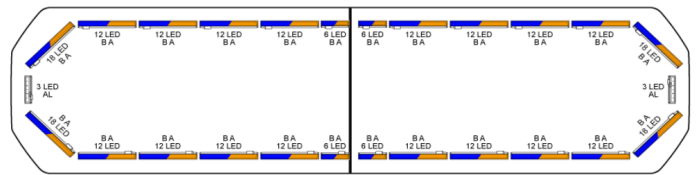

# LED LICHTBALKEN

SVB-136-  
CLBL/OR-BASIC

Silverblade LED lichtbalk | 136 cm | basic | blauw/oranje  
| 12V

EAN: 5414184507340

## Specificaties

Aansluiting	Open kabeleinde	Kleur	Oranje/blauw
Aantal LEDs	294	Kleur lens	Transparant
Afmetingen	1358 mm x 308 mm x 40 mm (zonder montagesteunen)	Lengte	Large (131 - 150 cm)
Automatische dag/nacht sensor	Ja, geïntegreerd	Lengte kabel (m)	4,50 m
Bestelbaar per	1	Lichtbron	LED
Bevestiging	Vast	Protocol	CANBUS, voorgeprogrammeerd
Dakconnector	Neen, maar mogelijk als optie	Reeks	Silverblade
Directionele pijl	Ja, zowel vooraan als achteraan	Verbruik 12V Amp	12 amp gemiddeld, piekverbruik 24 amp
ECE R65 Klasse 2	Ja	Verpakking	Bruine doos met etiket
EMC R10	Ja	Voeding	12V
Eigenschappen	Zonder besturing, zonder dakconnector	Waterdicht	Ja
Goed om te weten	Low profile montagesteunen worden bijgeleverd		