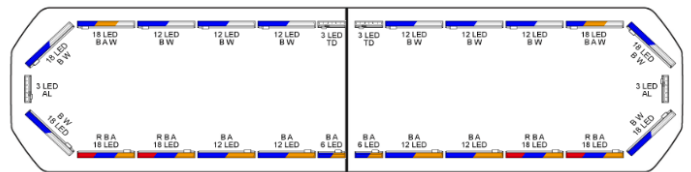

LED LICHTBALKEN

SVB-136-CLBL-
FULL

Silverblade LED lichtbalk | 136 cm | full option | blauw | 12V

EAN: 5414184467590

Specificaties

| | | | |
|-------------------------------|---|------------------|--|
| Aansluiting | Open kabeleinde | Kleur | Blauw |
| Aantal LEDs | 324 | Kleur lens | Transparant |
| Afmetingen | 1358 mm x 308 mm x 40 mm (zonder montagesteunen) | Lengte | Large (131 - 150 cm) |
| Automatische dag/nacht sensor | Ja, geïntegreerd | Lengte kabel (m) | 4,50 m |
| Bestelbaar per | 1 | Lichtbron | LED |
| Bevestiging | Vast | Protocol | CANBUS, voorgeprogrammeerd |
| Dakconnector | Neen, maar mogelijk als optie | Reeks | Silverblade |
| Directionele pijl | Ja, zowel vooraan als achteraan | Verbruik 12V Amp | 12 amp gemiddeld, piekverbruik 24 amp |
| ECE R65 Klasse 2 | Ja | Verpakking | Bruine doos met etiket |
| EMC R10 | Ja | Voeding | 12V |
| Eigenschappen | Zonder besturing, zonder dakconnector | Waterdicht | Ja |
| Goed om te weten | Low profile montagesteunen worden bijgeleverd | | |