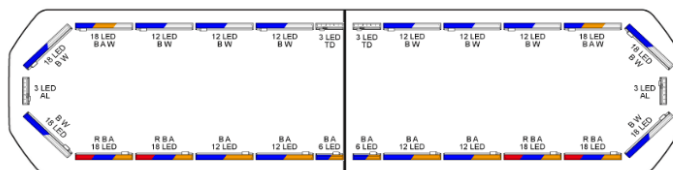

# LED LICHTBALKEN

SVB-136-CLBL-  
FULL

Silverblade LED lichtbalk | 136 cm | full option | blauw | 12V

EAN: 5414184467590

## Specificaties

Aansluiting	Open kabeleinde	Kleur	Blauw
Aantal LEDs	324	Kleur lens	Transparant
Afmetingen	1358 mm x 308 mm x 40 mm (zonder montagesteunen)	Lengte	Large (131 - 150 cm)
Automatische dag/nacht sensor	Ja, geïntegreerd	Lengte kabel (m)	4,50 m
Bestelbaar per	1	Lichtbron	LED
Bevestiging	Vast	Protocol	CANBUS, voorgeprogrammeerd
Dakconnector	Neen, maar mogelijk als optie	Reeks	Silverblade
Directionele pijl	Ja, zowel vooraan als achteraan	Verbruik 12V Amp	12 amp gemiddeld, piekverbruik 24 amp
ECE R65 Klasse 2	Ja	Verpakking	Bruine doos met etiket
EMC R10	Ja	Voeding	12V
Eigenschappen	Zonder besturing, zonder dakconnector	Waterdicht	Ja
Goed om te weten	Low profile montagesteunen worden bijgeleverd		