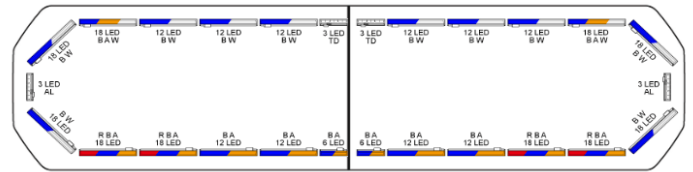

# LED LICHTBALKEN

SVB-136-CLBL-  
FULL

Silverblade LED lichtbalk | 136 cm | full option | blauw | 12V

EAN: 5414184467590

## Specificaties

Aansluiting	Open kabeleinde	Kleur	Blauw
Aantal LEDs	324	Kleur lens	Transparant
Afmetingen	1358 mm x 308 mm x 40 mm (zonder montagesteunen)	Lengte kabel (m)	4,50 m
Automatische dag/nacht sensor	Ja, geïntegreerd	Lengte range	Large (131 - 150 cm)
Bestelbaar per	1	Lichtbron	LED
Bevestiging	Vast	Protocol	CANBUS, voorgeprogrammeerd
Dakconnector	Neen, maar mogelijk als optie	Reeks	Silverblade
Directionele pijl	Ja, zowel vooraan als achteraan	Verbruik 12V Amp	12 amp gemiddeld, piekverbruik 24 amp
ECE R65 Klasse 2	Ja	Verpakking	Bruine doos met etiket
EMC R10	Ja	Voeding	12V
Eigenschappen	Zonder besturing, zonder dakconnector	Waterdicht	Ja
Goed om te weten	Low profile montagesteunen worden bijgeleverd		