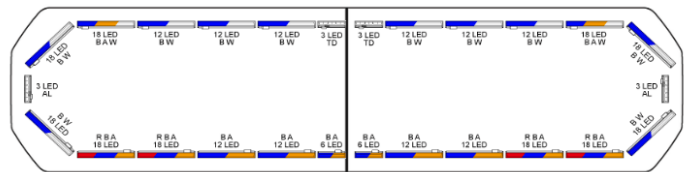

LED LICHTBALKEN

SVB-136-CLBL-
FULL

Silverblade LED lichtbalk | 136 cm | full option | blauw | 12V

EAN: 5414184467590

Specificaties

| | | | |
|-------------------------------|---|------------------|--|
| Aansluiting | Open kabeleinde | Kleur | Blauw |
| Aantal LEDs | 324 | Kleur lens | Transparant |
| Afmetingen | 1358 mm x 308 mm x 40 mm (zonder montagesteunen) | Lengte | Large (131 - 150 cm) |
| Automatische dag/nacht sensor | Ja, geïntegreerd | Lengte kabel (m) | 4,50 m |
| Bestelbaar per | 1 | Lichtbron | LED |
| Bevestiging | Vast | Protocol | CANBUS, voorgeprogrammeerd |
| Dakconnector | Neen, maar mogelijk als optie | Reeks | Silverblade |
| Directionele pijl | Ja, zowel vooraan als achteraan | Verbruik 12V Amp | 12 amp gemiddeld, piekverbruik 24 amp |
| ECE R65 Klasse 2 | Ja | Verpakking | Bruine doos met etiket |
| EMC R10 | Ja | Voeding | 12V |
| Eigenschappen | Zonder besturing, zonder dakconnector | Waterdicht | Ja |
| Goed om te weten | Low profile montagesteunen worden bijgeleverd | | |