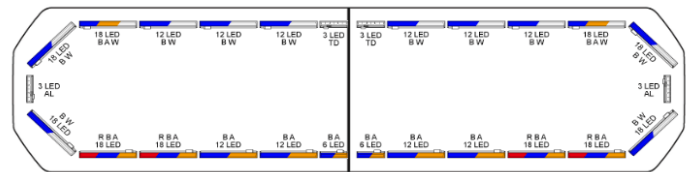

LED LICHTBALKEN

SVB-136-CLBL-
FULL

Silverblade LED lichtbalk | 136 cm | full option | blauw | 12V

EAN: 5414184467590

Specificaties

Aansluiting	Open kabeleinde	Kleur	Blauw
Aantal LEDs	324	Kleur lens	Transparant
Afmetingen	1358 mm x 308 mm x 40 mm (zonder montagesteunen)	Lengte	Large (131 - 150 cm)
Automatische dag/nacht sensor	Ja, geïntegreerd	Lengte kabel (m)	4,50 m
Bestelbaar per	1	Lichtbron	LED
Bevestiging	Vast	Protocol	CANBUS, voorgeprogrammeerd
Dakconnector	Neen, maar mogelijk als optie	Reeks	Silverblade
Directionele pijl	Ja, zowel vooraan als achteraan	Verbruik 12V Amp	12 amp gemiddeld, piekverbruik 24 amp
ECE R65 Klasse 2	Ja	Verpakking	Bruine doos met etiket
EMC R10	Ja	Voeding	12V
Eigenschappen	Zonder besturing, zonder dakconnector	Waterdicht	Ja
Goed om te weten	Low profile montagesteunen worden bijgeleverd		