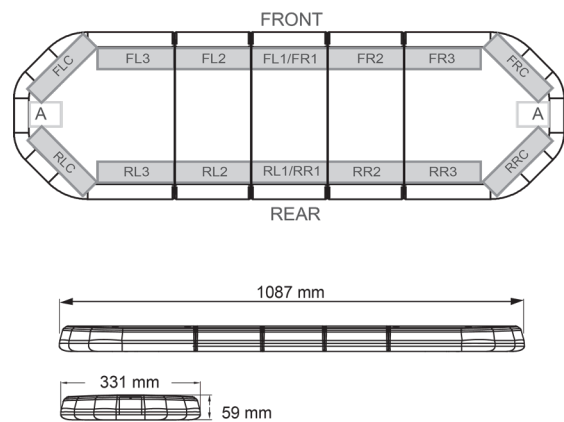

# LED LICHTBALKEN

LEG109B24

LEGION LED lichtbalk | 109 cm | blauw | 24V

EAN: 5414184828285

## Specificaties

Aansluiting	Open kabeleinde
Aantal LEDs	108
Afmetingen	1087 mm x 331 mm x 59 mm (zonder montagesteunen)
Bestelbaar per	1
Bevestiging	Vast
Dakconnector	Neen, maar mogelijk als optie
ECE R65 Klasse 2	Ja
EMC	EMC R10
EMC R10	Ja
Eigenschappen	Zonder besturing, zonder dakconnector
Geleverd met	Kabel, universele bevestigingssteunen, handleiding
Gewicht (kg)	13,6 Kg

Kleur	Blauw
Kleur lens	Transparant
Lengte	Medium (101 - 130 cm)
Lengte kabel (m)	4,50 m
Lichtbron	LED
Reeks	Legion
Verpakking	Bruine doos met etiket
Voeding	24V
Waterdicht	Ja