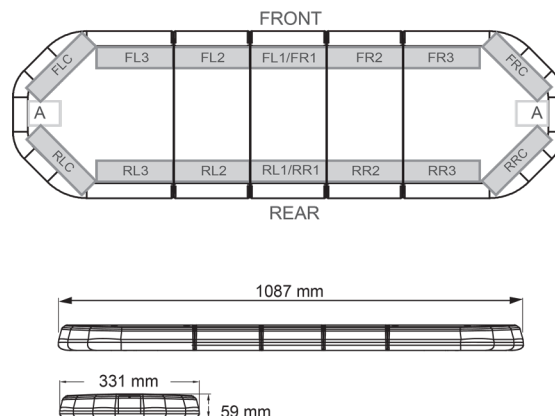

LED LICHTBALKEN

LEG109B24

LEGION LED lichtbalk | 109 cm | blauw | 24V

EAN: 5414184828285

Specificaties

Aansluiting	Open kabeleinde
Aantal LEDs	108
Afmetingen	1087 mm x 331 mm x 59 mm (zonder montagesteunen)
Bestelbaar per	1
Bevestiging	Vast
Dakconnector	Neen, maar mogelijk als optie
ECE R65 Klasse 2	Ja
EMC	EMC R10
EMC R10	Ja
Eigenschappen	Zonder besturing, zonder dakconnector
Geleverd met	Kabel, universele bevestigingssteunen, handleiding
Gewicht (kg)	13,6 Kg

Kleur	Blauw
Kleur lens	Transparant
Lengte	Medium (101 - 130 cm)
Lengte kabel (m)	4,50 m
Lichtbron	LED
Reeks	Legion
Verpakking	Bruine doos met etiket
Voeding	24V
Waterdicht	Ja