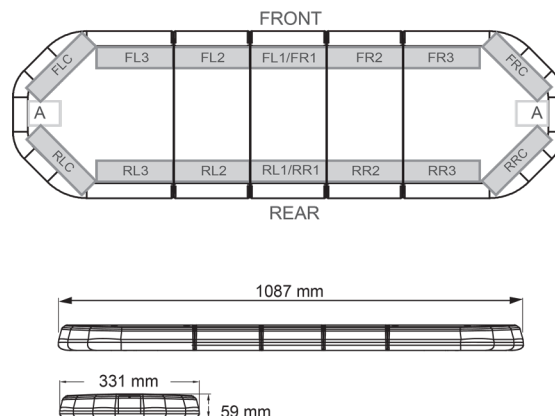

# LED LICHTBALKEN

LEG109B24

LEGION LED lichtbalk | 109 cm | blauw | 24V

EAN: 5414184828285

## Specificaties

Aansluiting	Open kabeleinde
Aantal LEDs	108
Afmetingen	1087 mm x 331 mm x 59 mm (zonder montagesteunen)
Bestelbaar per	1
Bevestiging	Vast
Dakconnector	Neen, maar mogelijk als optie
ECE R65 Klasse 2	Ja
EMC	EMC R10
EMC R10	Ja
Eigenschappen	Zonder besturing, zonder dakconnector
Geleverd met	Kabel, universele bevestigingssteunen, handleiding
Gewicht (kg)	13,6 Kg

Kleur	Blauw
Kleur lens	Transparant
Lengte	Medium (101 - 130 cm)
Lengte kabel (m)	4,50 m
Lichtbron	LED
Reeks	Legion
Verpakking	Bruine doos met etiket
Voeding	24V
Waterdicht	Ja