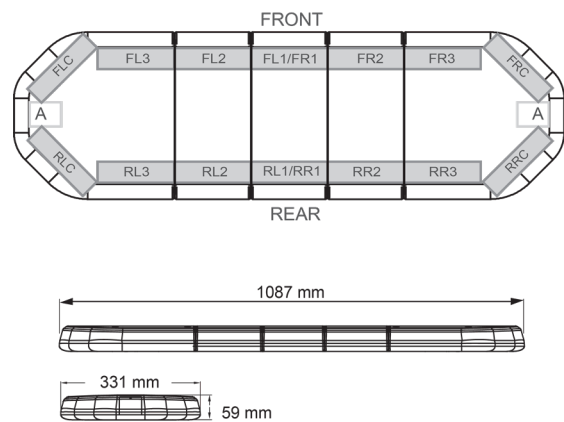

LED LICHTBALKEN

LEG109024

LEGION LED lichtbalk | 109 cm | oranje | 24V

EAN: 5414184474901

Specificaties

Aansluiting	Open kabeleinde
Aantal LEDs	108
Afmetingen	1087 mm x 331 mm x 59 mm (zonder montagesteunen)
Bestelbaar per	1
Bevestiging	Vast
Dakconnector	Neen, maar mogelijk als optie
ECE R65 Klasse 2	Ja
EMC	EMC R10
EMC R10	Ja
Eigenschappen	Zonder besturing, zonder dakconnector
Geleverd met	Kabel, universele bevestigingssteunen, handleiding
Gewicht (kg)	13,6 Kg

Kleur	Oranje
Kleur lens	Transparant
Lengte	Medium (101 - 130 cm)
Lengte kabel (m)	4,50 m
Lichtbron	LED
Reeks	Legion
Verpakking	Bruine doos met etiket
Voeding	24V
Waterdicht	Ja