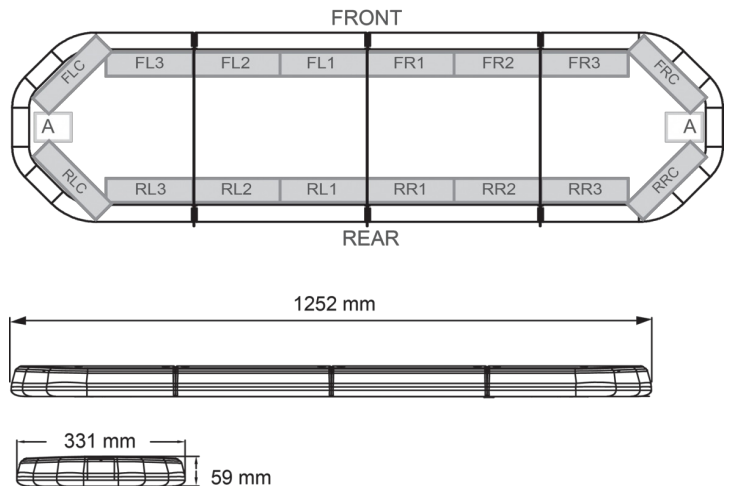

LED LICHTBALKEN

LEG125B24

LEGION LED lichtbalk | 125 cm | blauw | 24V

EAN: 5414184285743

Specificaties

Aansluiting	Open kabeleinde
Aantal LEDs	120
Afmetingen	1252 mm x 331 mm x 59 mm (zonder montagesteunen)
Bestelbaar per	1
Bevestiging	Vast
Dakconnector	Neen, maar mogelijk als optie
ECE R65 Klasse 2	Ja
EMC	EMC R10
EMC R10	Ja
Eigenschappen	Zonder besturing, zonder dakconnector
Geleverd met	Kabel, universele bevestigingssteunen, handleiding
Gewicht (kg)	14,1 Kg

Kleur	Blauw
Kleur lens	Transparant
Lengte	Medium (101 - 130 cm)
Lengte kabel (m)	4,50 m
Lichtbron	LED
Reeks	Legion
Verpakking	Bruine doos met etiket
Voeding	24V
Waterdicht	Ja