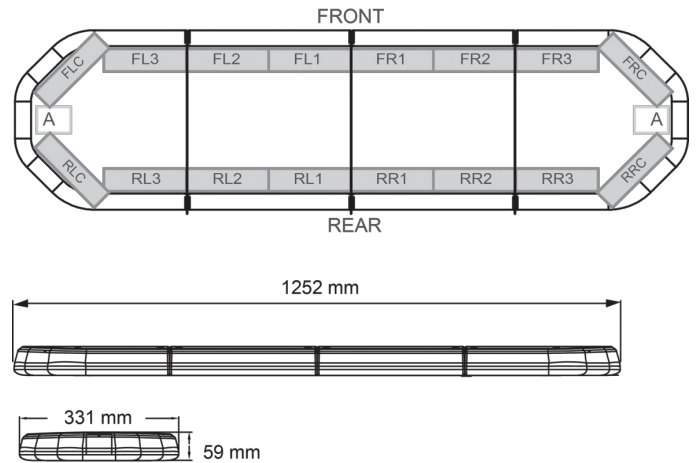

LED LICHTBALKEN

LEG125B24

LEGION LED lichtbalk | 125 cm | blauw | 24V

EAN: 5414184285743

Specificaties

Aansluiting	Open kabeleinde
Aantal LEDs	120
Afmetingen	1252 mm x 331 mm x 59 mm (zonder montagesteunen)
Bestelbaar per	1
Bevestiging	Vast
Dakconnector	Neen, maar mogelijk als optie
ECE R65 Klasse 2	Ja
EMC	EMC R10
EMC R10	Ja
Eigenschappen	Zonder besturing, zonder dakconnector
Geleverd met	Kabel, universele bevestigingssteunen, handleiding
Gewicht (kg)	14,1 Kg

Kleur	Blauw
Kleur lens	Transparant
Lengte	Medium (101 - 130 cm)
Lengte kabel (m)	4,50 m
Lichtbron	LED
Reeks	Legion
Verpakking	Bruine doos met etiket
Voeding	24V
Waterdicht	Ja