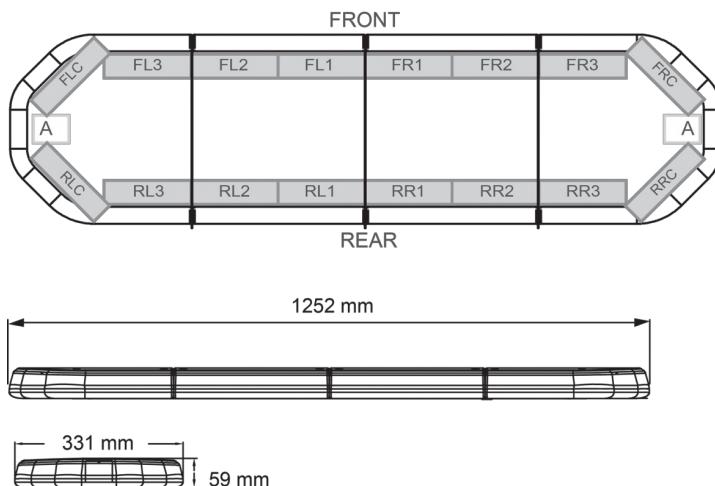

LED LICHTBALKEN

LEG125B24

LEGION LED lichtbalk | 125 cm | blauw | 24V

EAN: 5414184285743

Specificaties

Aansluiting	Open kabeleinde
Aantal LEDs	120
Afmetingen	1252 mm x 331 mm x 59 mm (zonder montagesteunen)
Bestelbaar per	1
Bevestiging	Vast
Dakconnector	Neen, maar mogelijk als optie
ECE R65 Klasse 2	Ja
EMC	EMC R10
EMC R10	Ja
Eigenschappen	Zonder besturing, zonder dakconnector
Geleverd met	Kabel, universele bevestigingssteunen, handleiding
Gewicht (kg)	14,1 Kg

Kleur	Blauw
Kleur lens	Transparant
Lengte	Medium (101 - 130 cm)
Lengte kabel (m)	4,50 m
Lichtbron	LED
Reeks	Legion
Verpakking	Bruine doos met etiket
Voeding	24V
Waterdicht	Ja