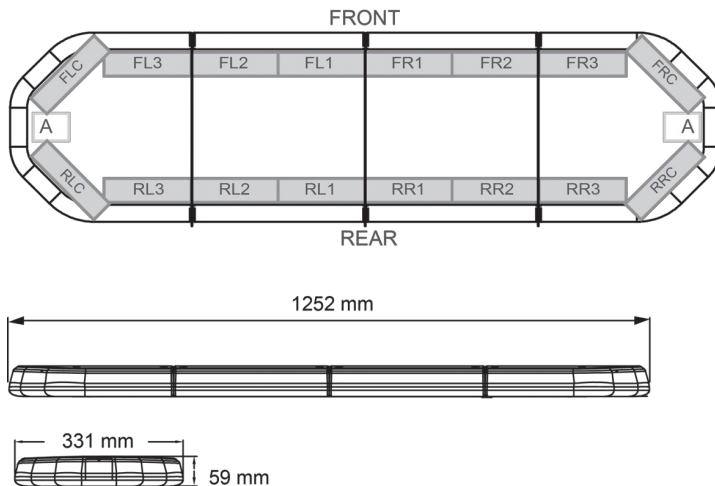

LED LICHTBALKEN

LEG125B24

LEGION LED lichtbalk | 125 cm | blauw | 24V

EAN: 5414184285743

Specificaties

Aansluiting	Open kabeleinde
Aantal LEDs	120
Afmetingen	1252 mm x 331 mm x 59 mm (zonder montagesteunen)
Bestelbaar per	1
Bevestiging	Vast
Dakconnector	Neen, maar mogelijk als optie
ECE R65 Klasse 2	Ja
EMC	EMC R10
EMC R10	Ja
Eigenschappen	Zonder besturing, zonder dakconnector
Geleverd met	Kabel, universele bevestigingssteunen, handleiding
Gewicht (kg)	14,1 Kg

Kleur	Blauw
Kleur lens	Transparant
Lengte	Medium (101 - 130 cm)
Lengte kabel (m)	4,50 m
Lichtbron	LED
Reeks	Legion
Verpakking	Bruine doos met etiket
Voeding	24V
Waterdicht	Ja