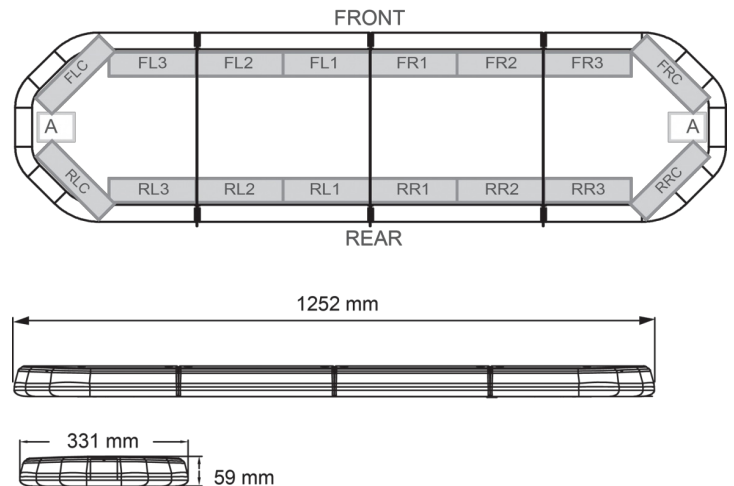

LED LICHTBALKEN

LEG125B24

LEGION LED lichtbalk | 125 cm | blauw | 24V

EAN: 5414184285743

Specificaties

Aansluiting	Open kabeleinde
Aantal LEDs	120
Afmetingen	1252 mm x 331 mm x 59 mm (zonder montagesteunen)
Bestelbaar per	1
Bevestiging	Vast
Dakconnector	Neen, maar mogelijk als optie
ECE R65 Klasse 2	Ja
EMC	EMC R10
EMC R10	Ja
Eigenschappen	Zonder besturing, zonder dakconnector
Geleverd met	Kabel, universele bevestigingssteunen, handleiding
Gewicht (kg)	14,1 Kg

Kleur	Blauw
Kleur lens	Transparant
Lengte kabel (m)	4,50 m
Lengte range	Medium (101 - 130 cm)
Lichtbron	LED
Reeks	Legion
Verpakking	Bruine doos met etiket
Voeding	24V
Waterdicht	Ja