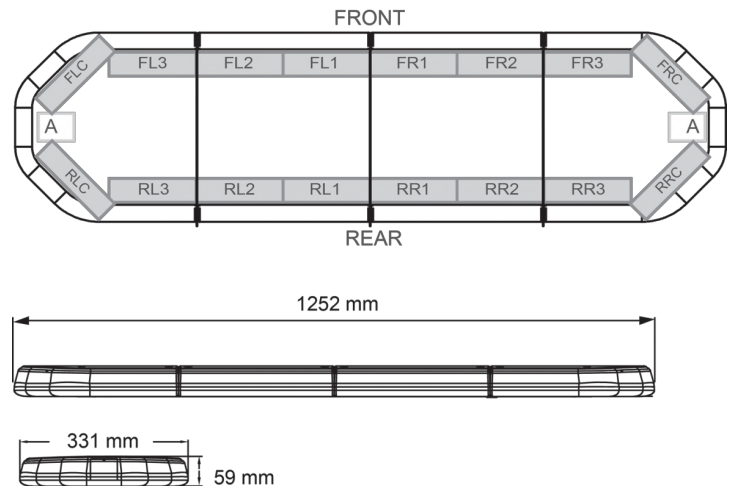

LED LICHTBALKEN

LEG125B24CB

LEGION LED lichtbalk | 125 cm | blauw | 24V + besturing

EAN: 5414184690738

Specificaties

Aansluiting	Open kabeleinde
Aantal LEDs	120
Afmetingen	1252 mm x 331 mm x 59 mm (zonder montagesteunen)
Bestelbaar per	1
Bevestiging	Vast
Dakconnector	Neen, maar mogelijk als optie
ECE R65 Klasse 2	Ja
EMC	EMC R10
EMC R10	Ja
Eigenschappen	Met besturing (TRAFLEDCONTR.REV1)
Geleverd met	Kabel, universele bevestigingssteunen, sturing, handleiding
Gewicht (kg)	14,3 Kg

Kleur	Blauw
Kleur lens	Transparant
Lengte	Medium (101 - 130 cm)
Lengte kabel (m)	4,50 m
Lichtbron	LED
Reeks	Legion
Verpakking	Bruine doos met etiket
Voeding	24V
Waterdicht	Ja