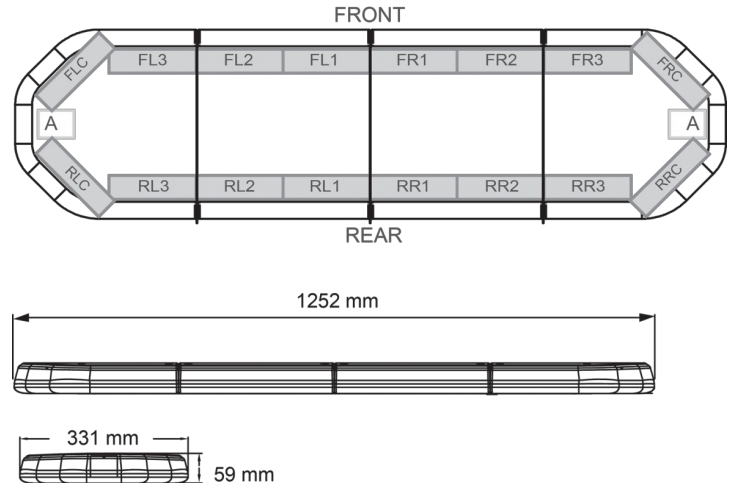

# LED LICHTBALKEN

LEG125B24CB

LEGION LED lichtbalk | 125 cm | blauw | 24V + besturing

EAN: 5414184690738

## Specificaties

Aansluiting	Open kabeleinde
Aantal LEDs	120
Afmetingen	1252 mm x 331 mm x 59 mm (zonder montagesteunen)
Bestelbaar per	1
Bevestiging	Vast
Dakconnector	Neen, maar mogelijk als optie
ECE R65 Klasse 2	Ja
EMC	EMC R10
EMC R10	Ja
Eigenschappen	Met besturing (TRAFLEDCONTR.REV1)
Geleverd met	Kabel, universele bevestigingssteunen, sturing, handleiding
Gewicht (kg)	14,3 Kg

Kleur	Blauw
Kleur lens	Transparant
Lengte	Medium (101 - 130 cm)
Lengte kabel (m)	4,50 m
Lichtbron	LED
Reeks	Legion
Verpakking	Bruine doos met etiket
Voeding	24V
Waterdicht	Ja