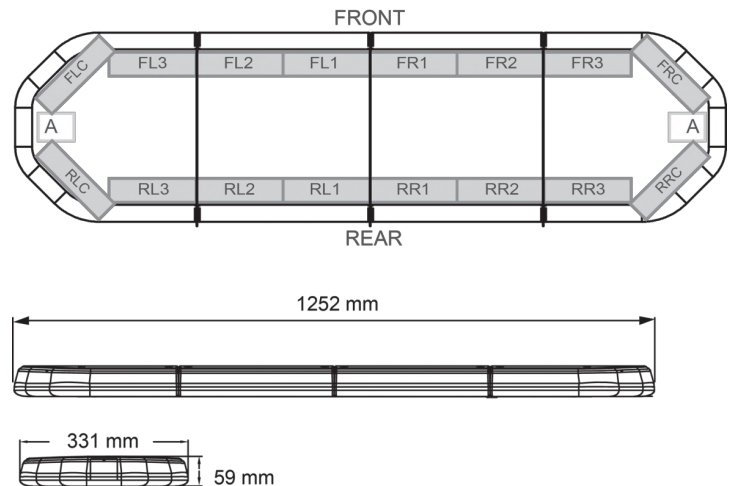

# LED LICHTBALKEN

LEG125B24CB

LEGION LED lichtbalk | 125 cm | blauw | 24V + besturing

EAN: 5414184690738

## Specificaties

Aansluiting	Open kabeleinde
Aantal LEDs	120
Afmetingen	1252 mm x 331 mm x 59 mm (zonder montagesteunen)
Bestelbaar per	1
Bevestiging	Vast
Dakconnector	Neen, maar mogelijk als optie
ECE R65 Klasse 2	Ja
EMC	EMC R10
EMC R10	Ja
Eigenschappen	Met besturing (TRAFLEDCONTR.REV1)
Geleverd met	Kabel, universele bevestigingssteunen, sturing, handleiding
Gewicht (kg)	14,3 Kg

Kleur	Blauw
Kleur lens	Transparant
Lengte	Medium (101 - 130 cm)
Lengte kabel (m)	4,50 m
Lichtbron	LED
Reeks	Legion
Verpakking	Bruine doos met etiket
Voeding	24V
Waterdicht	Ja