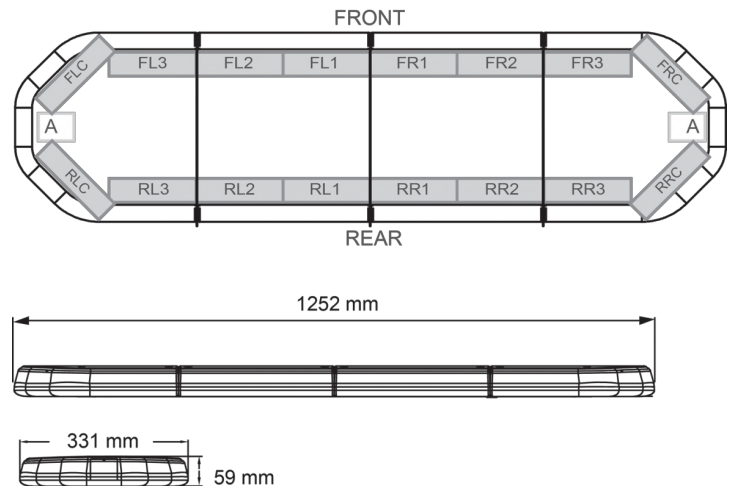

LED LICHTBALKEN

LEG125B24CB

LEGION LED lichtbalk | 125 cm | blauw | 24V + besturing

EAN: 5414184690738

Specificaties

Aansluiting	Open kabeleinde
Aantal LEDs	120
Afmetingen	1252 mm x 331 mm x 59 mm (zonder montagesteunen)
Bestelbaar per	1
Bevestiging	Vast
Dakconnector	Neen, maar mogelijk als optie
ECE R65 Klasse 2	Ja
EMC	EMC R10
EMC R10	Ja
Eigenschappen	Met besturing (TRAFLEDCONTR.REV1)
Geleverd met	Kabel, universele bevestigingssteunen, sturing, handleiding
Gewicht (kg)	14,3 Kg

Kleur	Blauw
Kleur lens	Transparant
Lengte kabel (m)	4,50 m
Lengte range	Medium (101 - 130 cm)
Lichtbron	LED
Reeks	Legion
Verpakking	Bruine doos met etiket
Voeding	24V
Waterdicht	Ja