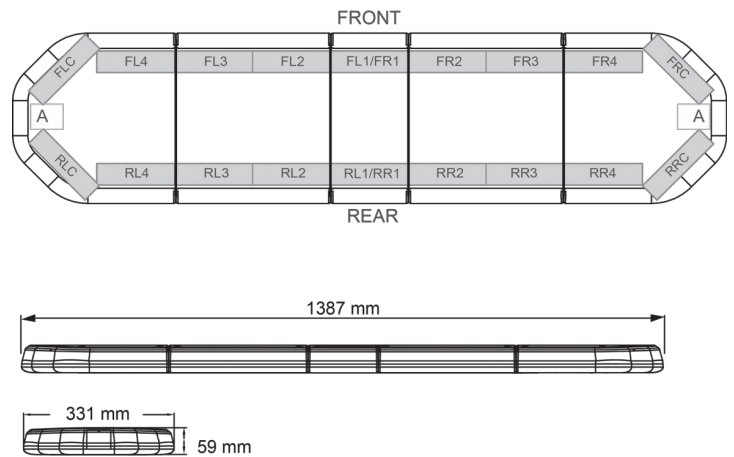

LED LICHTBALKEN

LEGI39B24

LEGION LED lichtbalk | 139 cm | blauw | 24V

EAN: 5414184409255

Specificaties

Aansluiting	Open kabeleinde
Aantal LEDs	132
Afmetingen	1387 mm x 331 mm x 59 mm (zonder montagesteunen)
Bestelbaar per	1
Bevestiging	Vast
Dakconnector	Neen, maar mogelijk als optie
ECE R65 Klasse 2	Ja
EMC	EMC R10
EMC R10	Ja
Eigenschappen	Zonder besturing, zonder dakconnector
Geleverd met	Kabel, universele bevestigingssteunen, handleiding
Gewicht (kg)	15,6 Kg

Kleur	Blauw
Kleur lens	Transparant
Lengte	Large (131 - 150 cm)
Lengte kabel (m)	4,50 m
Lichtbron	LED
Reeks	Legion
Verpakking	Bruine doos met etiket
Voeding	24V
Waterdicht	Ja