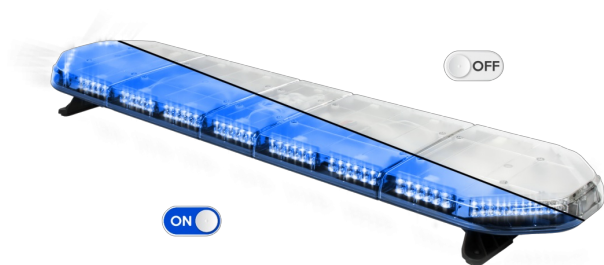

LED LICHTBALKEN

LEG139B24

LEGION LED lichtbalk | 139 cm | blauw | 24V

EAN: 5414184409255

Specificaties

Aansluiting	Open kabeleinde
Aantal LEDs	132
Afmetingen	1387 mm x 331 mm x 59 mm (zonder montagesteunen)
Bestelbaar per	1
Bevestiging	Vast
Dakconnector	Neen, maar mogelijk als optie
ECE R65 Klasse 2	Ja
EMC	EMC R10
EMC R10	Ja
Eigenschappen	Zonder besturing, zonder dakconnector
Geleverd met	Kabel, universele bevestigingssteunen, handleiding
Gewicht (kg)	15,6 Kg

Kleur	Blauw
Kleur lens	Transparant
Lengte	Large (131 - 150 cm)
Lengte kabel (m)	4,50 m
Lichtbron	LED
Reeks	Legion
Verpakking	Bruine doos met etiket
Voeding	24V
Waterdicht	Ja