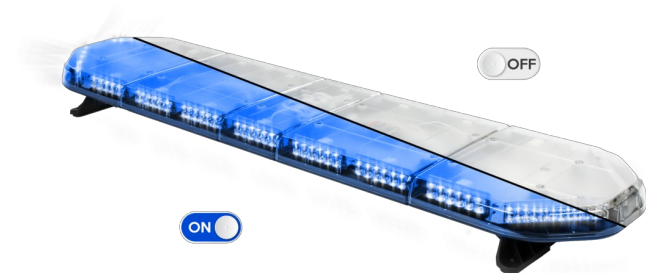

LED LICHTBALKEN

LEGI39B24

LEGION LED lichtbalk | 139 cm | blauw | 24V

EAN: 5414184409255

Specificaties

Aansluiting	Open kabeleinde
Aantal LEDs	132
Afmetingen	1387 mm x 331 mm x 59 mm (zonder montagesteunen)
Bestelbaar per	1
Bevestiging	Vast
Dakconnector	Neen, maar mogelijk als optie
ECE R65 Klasse 2	Ja
EMC	EMC R10
EMC R10	Ja
Eigenschappen	Zonder besturing, zonder dakconnector
Geleverd met	Kabel, universele bevestigingssteunen, handleiding
Gewicht (kg)	15,6 Kg

Kleur	Blauw
Kleur lens	Transparant
Lengte kabel (m)	4,50 m
Lengte range	Large (131 - 150 cm)
Lichtbron	LED
Reeks	Legion
Verpakking	Bruine doos met etiket
Voeding	24V
Waterdicht	Ja