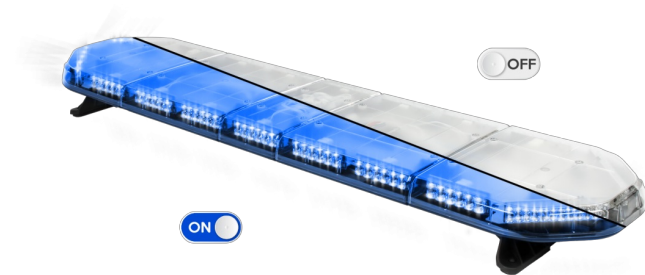

# LED LICHTBALKEN

LEGI39B24

LEGION LED lichtbalk | 139 cm | blauw | 24V

EAN: 5414184409255

## Specificaties

Aansluiting	Open kabeleinde
Aantal LEDs	132
Afmetingen	1387 mm x 331 mm x 59 mm (zonder montagesteunen)
Bestelbaar per	1
Bevestiging	Vast
Dakconnector	Neen, maar mogelijk als optie
ECE R65 Klasse 2	Ja
EMC	EMC R10
EMC R10	Ja
Eigenschappen	Zonder besturing, zonder dakconnector
Geleverd met	Kabel, universele bevestigingssteunen, handleiding
Gewicht (kg)	15,6 Kg

Kleur	Blauw
Kleur lens	Transparant
Lengte	Large (131 - 150 cm)
Lengte kabel (m)	4,50 m
Lichtbron	LED
Reeks	Legion
Verpakking	Bruine doos met etiket
Voeding	24V
Waterdicht	Ja