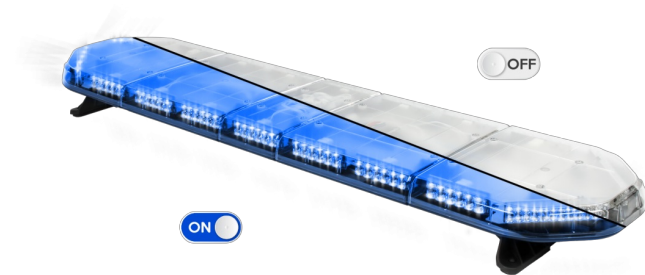

LED LICHTBALKEN

LEGI39B24

LEGION LED lichtbalk | 139 cm | blauw | 24V

EAN: 5414184409255

Specificaties

| | |
|------------------|---|
| Aansluiting | Open kabeleinde |
| Aantal LEDs | 132 |
| Afmetingen | 1387 mm x 331 mm x 59 mm (zonder montagesteunen) |
| Bestelbaar per | 1 |
| Bevestiging | Vast |
| Dakconnector | Neen, maar mogelijk als optie |
| ECE R65 Klasse 2 | Ja |
| EMC | EMC R10 |
| EMC R10 | Ja |
| Eigenschappen | Zonder besturing, zonder dakconnector |
| Geleverd met | Kabel, universele bevestigingssteunen, handleiding |
| Gewicht (kg) | 15,6 Kg |

| | |
|------------------|------------------------|
| Kleur | Blauw |
| Kleur lens | Transparant |
| Lengte | Large (131 - 150 cm) |
| Lengte kabel (m) | 4,50 m |
| Lichtbron | LED |
| Reeks | Legion |
| Verpakking | Bruine doos met etiket |
| Voeding | 24V |
| Waterdicht | Ja |