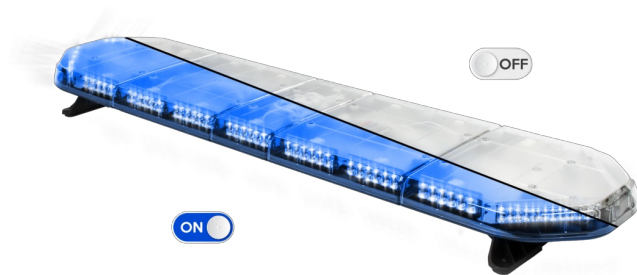

# LED LICHTBALKEN

LEGI39B24

LEGION LED lichtbalk | 139 cm | blauw | 24V

EAN: 5414184409255

## Specificaties

Aansluiting	Open kabeleinde
Aantal LEDs	132
Afmetingen	1387 mm x 331 mm x 59 mm (zonder montagesteunen)
Bestelbaar per	1
Bevestiging	Vast
Dakconnector	Neen, maar mogelijk als optie
ECE R65 Klasse 2	Ja
EMC	EMC R10
EMC R10	Ja
Eigenschappen	Zonder besturing, zonder dakconnector
Geleverd met	Kabel, universele bevestigingssteunen, handleiding
Gewicht (kg)	15,6 Kg

Kleur	Blauw
Kleur lens	Transparant
Lengte	Large (131 - 150 cm)
Lengte kabel (m)	4,50 m
Lichtbron	LED
Reeks	Legion
Verpakking	Bruine doos met etiket
Voeding	24V
Waterdicht	Ja