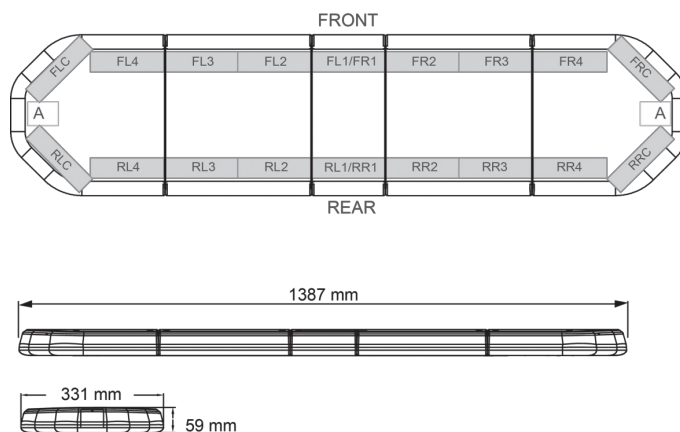

LED LICHTBALKEN

LEG139B24

LEGION LED lichtbalk | 139 cm | blauw | 24V

EAN: 5414184409255

Specificaties

Aansluiting	Open kabeleinde
Aantal LEDs	132
Afmetingen	1387 mm x 331 mm x 59 mm (zonder montagesteunen)
Bestelbaar per	1
Bevestiging	Vast
Dakconnector	Neen, maar mogelijk als optie
ECE R65 Klasse 2	Ja
EMC	EMC R10
EMC R10	Ja
Eigenschappen	Zonder besturing, zonder dakconnector
Geleverd met	Kabel, universele bevestigingssteunen, handleiding
Gewicht (kg)	15,6 Kg

Kleur	Blauw
Kleur lens	Transparant
Lengte	Large (131 - 150 cm)
Lengte kabel (m)	4,50 m
Lichtbron	LED
Reeks	Legion
Verpakking	Bruine doos met etiket
Voeding	24V
Waterdicht	Ja