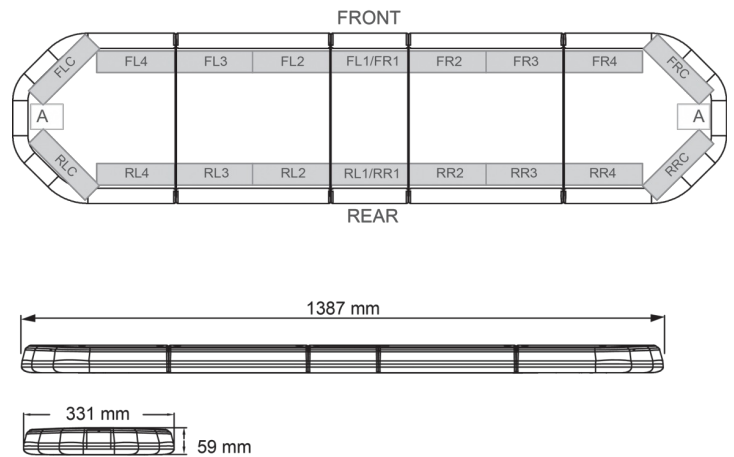

# LED LICHTBALKEN

LEGI39B24

LEGION LED lichtbalk | 139 cm | blauw | 24V

EAN: 5414184409255

## Specificaties

Aansluiting	Open kabeleinde
Aantal LEDs	132
Afmetingen	1387 mm x 331 mm x 59 mm (zonder montagesteunen)
Bestelbaar per	1
Bevestiging	Vast
Dakconnector	Neen, maar mogelijk als optie
ECE R65 Klasse 2	Ja
EMC	EMC R10
EMC R10	Ja
Eigenschappen	Zonder besturing, zonder dakconnector
Geleverd met	Kabel, universele bevestigingssteunen, handleiding
Gewicht (kg)	15,6 Kg

Kleur	Blauw
Kleur lens	Transparant
Lengte	Large (131 - 150 cm)
Lengte kabel (m)	4,50 m
Lichtbron	LED
Reeks	Legion
Verpakking	Bruine doos met etiket
Voeding	24V
Waterdicht	Ja