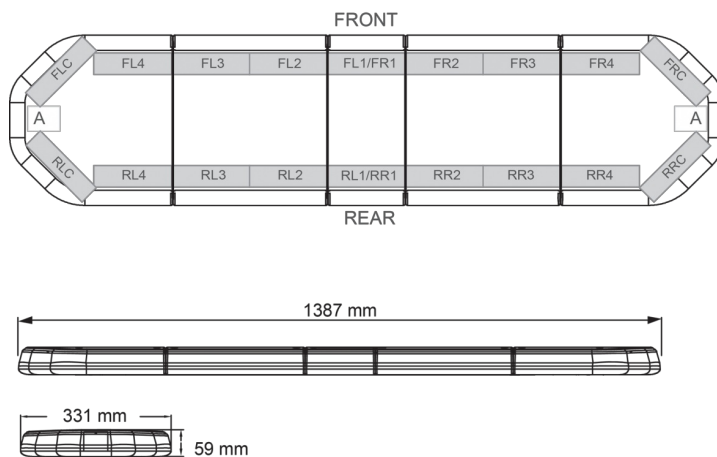

LED LICHTBALKEN

LEGI39B24

LEGION LED lichtbalk | 139 cm | blauw | 24V

EAN: 5414184409255

Specificaties

Aansluiting	Open kabeleinde
Aantal LEDs	132
Afmetingen	1387 mm x 331 mm x 59 mm (zonder montagesteunen)
Bestelbaar per	1
Bevestiging	Vast
Dakconnector	Neen, maar mogelijk als optie
ECE R65 Klasse 2	Ja
EMC	EMC R10
EMC R10	Ja
Eigenschappen	Zonder besturing, zonder dakconnector
Geleverd met	Kabel, universele bevestigingssteunen, handleiding
Gewicht (kg)	15,6 Kg

Kleur	Blauw
Kleur lens	Transparant
Lengte kabel (m)	4,50 m
Lengte range	Large (131 - 150 cm)
Lichtbron	LED
Reeks	Legion
Verpakking	Bruine doos met etiket
Voeding	24V
Waterdicht	Ja