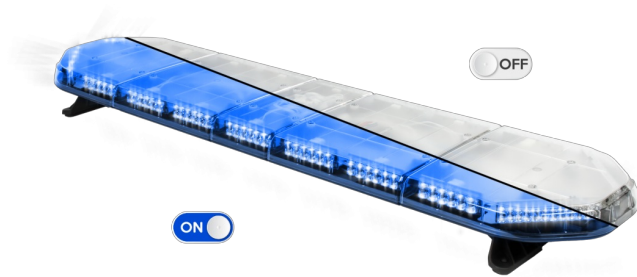

LED LICHTBALKEN

LEGI39B24

LEGION LED lichtbalk | 139 cm | blauw | 24V

EAN: 5414184409255

Specificaties

Aansluiting	Open kabeleinde
Aantal LEDs	132
Afmetingen	1387 mm x 331 mm x 59 mm (zonder montagesteunen)
Bestelbaar per	1
Bevestiging	Vast
Dakconnector	Neen, maar mogelijk als optie
ECE R65 Klasse 2	Ja
EMC	EMC R10
EMC R10	Ja
Eigenschappen	Zonder besturing, zonder dakconnector
Geleverd met	Kabel, universele bevestigingssteunen, handleiding
Gewicht (kg)	15,6 Kg

Kleur	Blauw
Kleur lens	Transparant
Lengte	Large (131 - 150 cm)
Lengte kabel (m)	4,50 m
Lichtbron	LED
Reeks	Legion
Verpakking	Bruine doos met etiket
Voeding	24V
Waterdicht	Ja