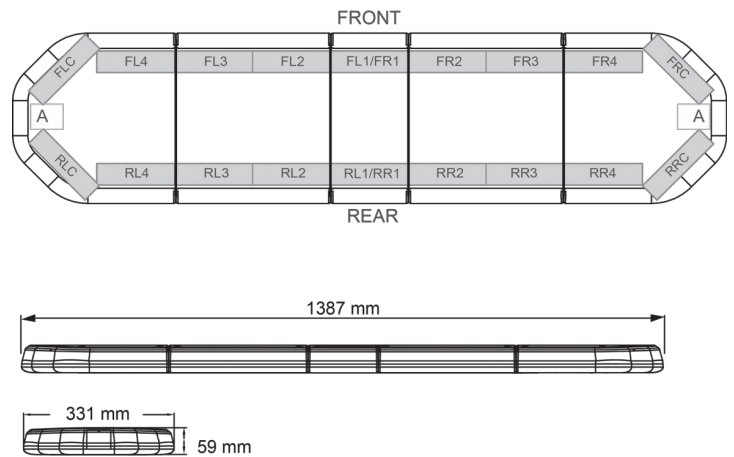

LED LICHTBALKEN

LEGI39B24

LEGION LED lichtbalk | 139 cm | blauw | 24V

EAN: 5414184409255

Specificaties

| | |
|------------------|---|
| Aansluiting | Open kabeleinde |
| Aantal LEDs | 132 |
| Afmetingen | 1387 mm x 331 mm x 59 mm (zonder montagesteunen) |
| Bestelbaar per | 1 |
| Bevestiging | Vast |
| Dakconnector | Neen, maar mogelijk als optie |
| ECE R65 Klasse 2 | Ja |
| EMC | EMC R10 |
| EMC R10 | Ja |
| Eigenschappen | Zonder besturing, zonder dakconnector |
| Geleverd met | Kabel, universele bevestigingssteunen, handleiding |
| Gewicht (kg) | 15,6 Kg |

| | |
|------------------|------------------------|
| Kleur | Blauw |
| Kleur lens | Transparant |
| Lengte | Large (131 - 150 cm) |
| Lengte kabel (m) | 4,50 m |
| Lichtbron | LED |
| Reeks | Legion |
| Verpakking | Bruine doos met etiket |
| Voeding | 24V |
| Waterdicht | Ja |