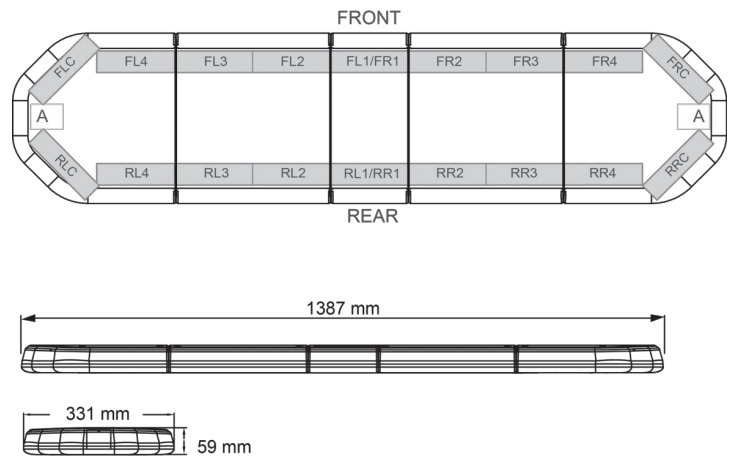

LED LICHTBALKEN

LEGI39B24CB

LEGION LED lichtbalk | 139 cm | blauw | 24V + besturing

EAN: 5414184184978

Specificaties

Aansluiting	Open kabeleinde
Aantal LEDs	132
Afmetingen	1387 mm x 331 mm x 59 mm (zonder montagesteunen)
Bestelbaar per	1
Bevestiging	Vast
Dakconnector	Neen, maar mogelijk als optie
ECE R65 Klasse 2	Ja
EMC	EMC R10
EMC R10	Ja
Eigenschappen	Met besturing (TRAFLEDCONTR.REV1)
Geleverd met	Kabel, universele bevestigingssteunen, sturing, handleiding
Gewicht (kg)	15,8 Kg

Kleur	Blauw
Kleur lens	Transparant
Lengte	Large (131 - 150 cm)
Lengte kabel (m)	4,50 m
Lichtbron	LED
Reeks	Legion
Verpakking	Bruine doos met etiket
Voeding	24V
Waterdicht	Ja