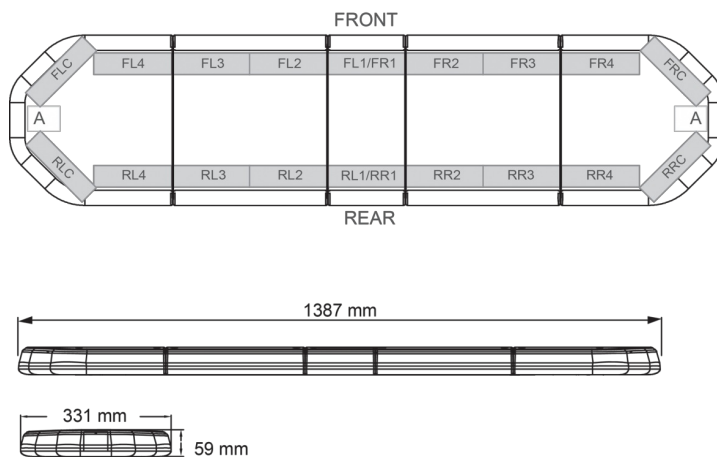

LED LICHTBALKEN

LEGI39B24CB

LEGION LED lichtbalk | 139 cm | blauw | 24V + besturing

EAN: 5414184184978

Specificaties

Aansluiting	Open kabeleinde
Aantal LEDs	132
Afmetingen	1387 mm x 331 mm x 59 mm (zonder montagesteunen)
Bestelbaar per	1
Bevestiging	Vast
Dakconnector	Neen, maar mogelijk als optie
ECE R65 Klasse 2	Ja
EMC	EMC R10
EMC R10	Ja
Eigenschappen	Met besturing (TRAFLEDCONTR.REV1)
Geleverd met	Kabel, universele bevestigingssteunen, sturing, handleiding
Gewicht (kg)	15,8 Kg

Kleur	Blauw
Kleur lens	Transparant
Lengte kabel (m)	4,50 m
Lengte range	Large (131 - 150 cm)
Lichtbron	LED
Reeks	Legion
Verpakking	Bruine doos met etiket
Voeding	24V
Waterdicht	Ja