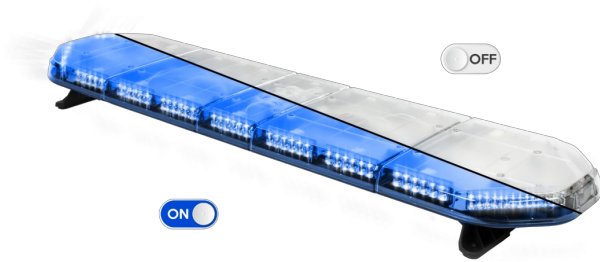

LED LICHTBALKEN

LEG139B24CB

LEGION LED lichtbalk | 139 cm | blauw | 24V + besturing

EAN: 5414184184978

Specificaties

Aansluiting	Open kabeleinde
Aantal LEDs	132
Afmetingen	1387 mm x 331 mm x 59 mm (zonder montagesteunen)
Bestelbaar per	1
Bevestiging	Vast
Dakconnector	Neen, maar mogelijk als optie
ECE R65 Klasse 2	Ja
EMC	EMC R10
EMC R10	Ja
Eigenschappen	Met besturing (TRAFLEDCONTR.REV1)
Geleverd met	Kabel, universele bevestigingssteunen, sturing, handleiding
Gewicht (kg)	15,8 Kg

Kleur	Blauw
Kleur lens	Transparant
Lengte	Large (131 - 150 cm)
Lengte kabel (m)	4,50 m
Lichtbron	LED
Reeks	Legion
Verpakking	Bruine doos met etiket
Voeding	24V
Waterdicht	Ja