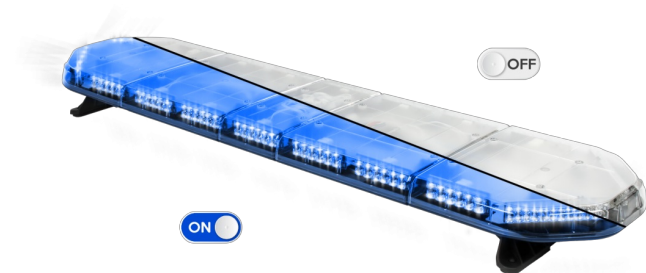

# LED LICHTBALKEN

LEGI39B24CB

LEGION LED lichtbalk | 139 cm | blauw | 24V + besturing

EAN: 5414184184978

## Specificaties

Aansluiting	Open kabeleinde
Aantal LEDs	132
Afmetingen	1387 mm x 331 mm x 59 mm (zonder montagesteunen)
Bestelbaar per	1
Bevestiging	Vast
Dakconnector	Neen, maar mogelijk als optie
ECE R65 Klasse 2	Ja
EMC	EMC R10
EMC R10	Ja
Eigenschappen	Met besturing (TRAFLEDCONTR.REV1)
Geleverd met	Kabel, universele bevestigingssteunen, sturing, handleiding
Gewicht (kg)	15,8 Kg

Kleur	Blauw
Kleur lens	Transparant
Lengte	Large (131 - 150 cm)
Lengte kabel (m)	4,50 m
Lichtbron	LED
Reeks	Legion
Verpakking	Bruine doos met etiket
Voeding	24V
Waterdicht	Ja