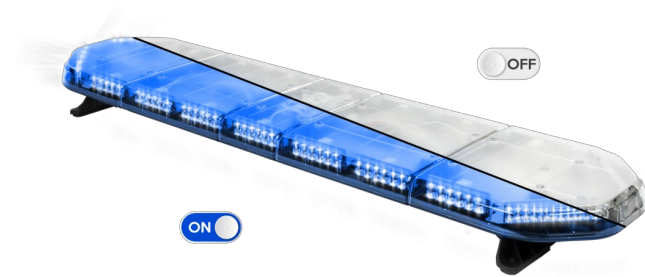

LED LICHTBALKEN

LEGI39B24CB

LEGION LED lichtbalk | 139 cm | blauw | 24V + besturing

EAN: 5414184184978

Specificaties

Aansluiting	Open kabeleinde
Aantal LEDs	132
Afmetingen	1387 mm x 331 mm x 59 mm (zonder montagesteunen)
Bestelbaar per	1
Bevestiging	Vast
Dakconnector	Neen, maar mogelijk als optie
ECE R65 Klasse 2	Ja
EMC	EMC R10
EMC R10	Ja
Eigenschappen	Met besturing (TRAFLEDCONTR.REV1)
Geleverd met	Kabel, universele bevestigingssteunen, sturing, handleiding
Gewicht (kg)	15,8 Kg

Kleur	Blauw
Kleur lens	Transparant
Lengte	Large (131 - 150 cm)
Lengte kabel (m)	4,50 m
Lichtbron	LED
Reeks	Legion
Verpakking	Bruine doos met etiket
Voeding	24V
Waterdicht	Ja