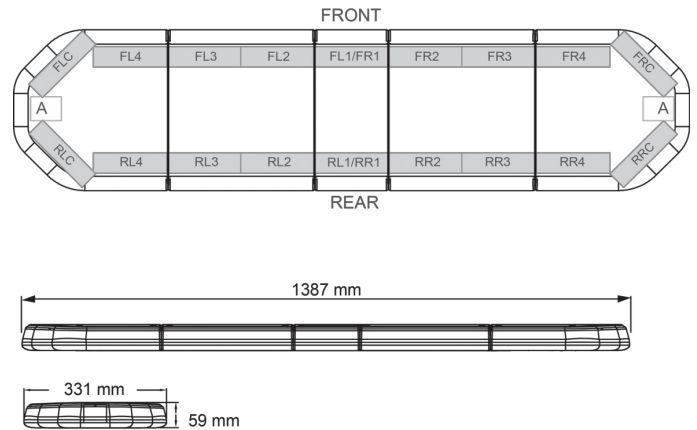

LED LICHTBALKEN

LEG139B24CB

LEGION LED lichtbalk | 139 cm | blauw | 24V + besturing

EAN: 5414184184978

Specificaties

Aansluiting	Open kabeleinde
Aantal LEDs	132
Afmetingen	1387 mm x 331 mm x 59 mm (zonder montagesteunen)
Bestelbaar per	1
Bevestiging	Vast
Dakconnector	Neen, maar mogelijk als optie
ECE R65 Klasse 2	Ja
EMC	EMC R10
EMC R10	Ja
Eigenschappen	Met besturing (TRAFLEDCONTR.REV1)
Geleverd met	Kabel, universele bevestigingssteunen, sturing, handleiding
Gewicht (kg)	15,8 Kg

Kleur	Blauw
Kleur lens	Transparant
Lengte	Large (131 - 150 cm)
Lengte kabel (m)	4,50 m
Lichtbron	LED
Reeks	Legion
Verpakking	Bruine doos met etiket
Voeding	24V
Waterdicht	Ja