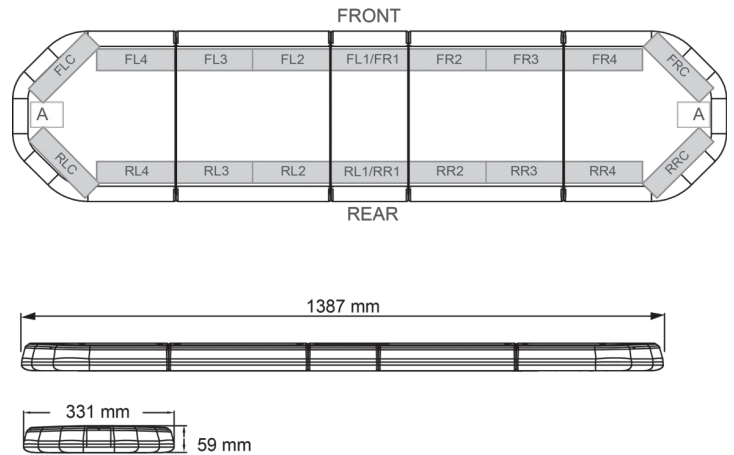

LED LICHTBALKEN

LEGI39B24CB

LEGION LED lichtbalk | 139 cm | blauw | 24V + besturing

EAN: 5414184184978

Specificaties

Aansluiting	Open kabeleinde
Aantal LEDs	132
Afmetingen	1387 mm x 331 mm x 59 mm (zonder montagesteunen)
Bestelbaar per	1
Bevestiging	Vast
Dakconnector	Neen, maar mogelijk als optie
ECE R65 Klasse 2	Ja
EMC	EMC R10
EMC R10	Ja
Eigenschappen	Met besturing (TRAFLEDCONTR.REV1)
Geleverd met	Kabel, universele bevestigingssteunen, sturing, handleiding
Gewicht (kg)	15,8 Kg

Kleur	Blauw
Kleur lens	Transparant
Lengte	Large (131 - 150 cm)
Lengte kabel (m)	4,50 m
Lichtbron	LED
Reeks	Legion
Verpakking	Bruine doos met etiket
Voeding	24V
Waterdicht	Ja