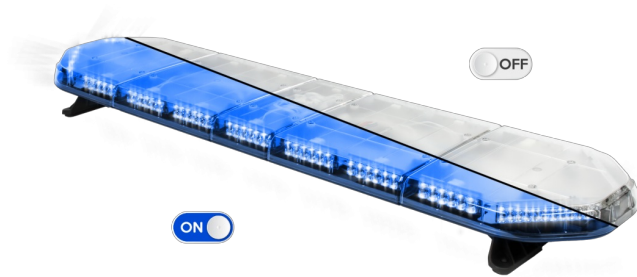

LED LICHTBALKEN

LEGI39B24CB

LEGION LED lichtbalk | 139 cm | blauw | 24V + besturing

EAN: 5414184184978

Specificaties

Aansluiting	Open kabeleinde
Aantal LEDs	132
Afmetingen	1387 mm x 331 mm x 59 mm (zonder montagesteunen)
Bestelbaar per	1
Bevestiging	Vast
Dakconnector	Neen, maar mogelijk als optie
ECE R65 Klasse 2	Ja
EMC	EMC R10
EMC R10	Ja
Eigenschappen	Met besturing (TRAFLEDCONTR.REV1)
Geleverd met	Kabel, universele bevestigingssteunen, sturing, handleiding
Gewicht (kg)	15,8 Kg

Kleur	Blauw
Kleur lens	Transparant
Lengte	Large (131 - 150 cm)
Lengte kabel (m)	4,50 m
Lichtbron	LED
Reeks	Legion
Verpakking	Bruine doos met etiket
Voeding	24V
Waterdicht	Ja