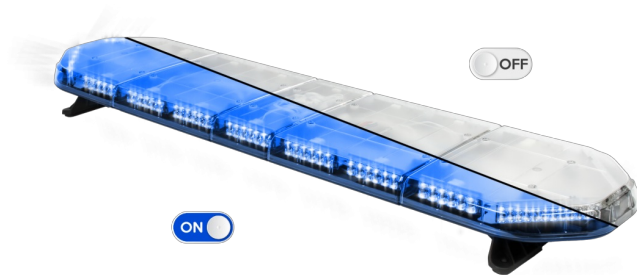

LED LICHTBALKEN

LEGI39B24CB

LEGION LED lichtbalk | 139 cm | blauw | 24V + besturing

EAN: 5414184184978

Specificaties

Aansluiting	Open kabeleinde
Aantal LEDs	132
Afmetingen	1387 mm x 331 mm x 59 mm (zonder montagesteunen)
Bestelbaar per	1
Bevestiging	Vast
Dakconnector	Neen, maar mogelijk als optie
ECE R65 Klasse 2	Ja
EMC	EMC R10
EMC R10	Ja
Eigenschappen	Met besturing (TRAFLEDCONTR.REV1)
Geleverd met	Kabel, universele bevestigingssteunen, sturing, handleiding
Gewicht (kg)	15,8 Kg

Kleur	Blauw
Kleur lens	Transparant
Lengte	Large (131 - 150 cm)
Lengte kabel (m)	4,50 m
Lichtbron	LED
Reeks	Legion
Verpakking	Bruine doos met etiket
Voeding	24V
Waterdicht	Ja