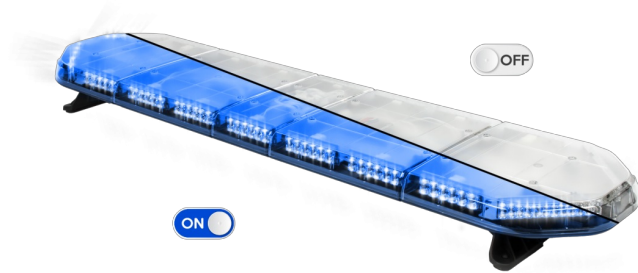

LED LICHTBALKEN

LEGI39B24CB

LEGION LED lichtbalk | 139 cm | blauw | 24V + besturing

EAN: 5414184184978

Specificaties

Aansluiting	Open kabeleinde
Aantal LEDs	132
Afmetingen	1387 mm x 331 mm x 59 mm (zonder montagesteunen)
Bestelbaar per	1
Bevestiging	Vast
Dakconnector	Neen, maar mogelijk als optie
ECE R65 Klasse 2	Ja
EMC	EMC R10
EMC R10	Ja
Eigenschappen	Met besturing (TRAFLEDCONTR.REV1)
Geleverd met	Kabel, universele bevestigingssteunen, sturing, handleiding
Gewicht (kg)	15,8 Kg

Kleur	Blauw
Kleur lens	Transparant
Lengte	Large (131 - 150 cm)
Lengte kabel (m)	4,50 m
Lichtbron	LED
Reeks	Legion
Verpakking	Bruine doos met etiket
Voeding	24V
Waterdicht	Ja