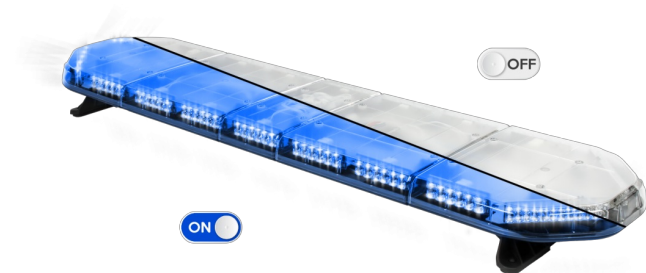

LED LICHTBALKEN

LEGI39B24CB

LEGION LED lichtbalk | 139 cm | blauw | 24V + besturing

EAN: 5414184184978

Specificaties

Aansluiting	Open kabeleinde
Aantal LEDs	132
Afmetingen	1387 mm x 331 mm x 59 mm (zonder montagesteunen)
Bestelbaar per	1
Bevestiging	Vast
Dakconnector	Neen, maar mogelijk als optie
ECE R65 Klasse 2	Ja
EMC	EMC R10
EMC R10	Ja
Eigenschappen	Met besturing (TRAFLEDCONTR.REV1)
Geleverd met	Kabel, universele bevestigingssteunen, sturing, handleiding
Gewicht (kg)	15,8 Kg

Kleur	Blauw
Kleur lens	Transparant
Lengte kabel (m)	4,50 m
Lengte range	Large (131 - 150 cm)
Lichtbron	LED
Reeks	Legion
Verpakking	Bruine doos met etiket
Voeding	24V
Waterdicht	Ja