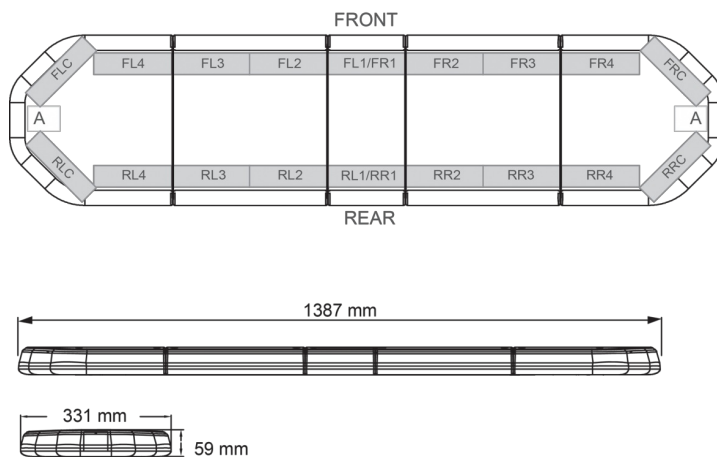

# LED LICHTBALKEN

LEGI39B24CB

LEGION LED lichtbalk | 139 cm | blauw | 24V + besturing

EAN: 5414184184978

## Specificaties

Aansluiting	Open kabeleinde
Aantal LEDs	132
Afmetingen	1387 mm x 331 mm x 59 mm (zonder montagesteunen)
Bestelbaar per	1
Bevestiging	Vast
Dakconnector	Neen, maar mogelijk als optie
ECE R65 Klasse 2	Ja
EMC	EMC R10
EMC R10	Ja
Eigenschappen	Met besturing (TRAFLEDCONTR.REV1)
Geleverd met	Kabel, universele bevestigingssteunen, sturing, handleiding
Gewicht (kg)	15,8 Kg

Kleur	Blauw
Kleur lens	Transparant
Lengte	Large (131 - 150 cm)
Lengte kabel (m)	4,50 m
Lichtbron	LED
Reeks	Legion
Verpakking	Bruine doos met etiket
Voeding	24V
Waterdicht	Ja