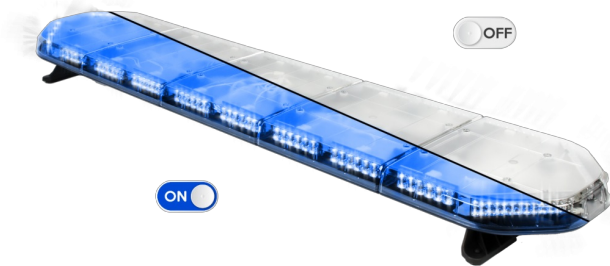

# LED LICHTBALKEN

LEG154B12CB

LEGION LED lichtbalk | 154 cm | blauw | 12V + besturing

EAN: 5414184784567

## Specificaties

Aansluiting	Open kabeleinde	Gewicht (kg)	16,7 Kg
Aantal LEDs	144	Kleur	Blauw
Afmetingen	1537 mm x 331 mm x 59 mm (zonder montagesteunen)	Kleur lens	Transparant
Bestelbaar per	1	Lengte	X-Large (151 - 200 cm)
Bevestiging	Vast	Lengte kabel (m)	4,50 m
Dakconnector	Neen, maar mogelijk als optie	Lichtbron	LED
ECE R65 Klasse 2	Ja	Reeks	Legion
EMC	EMC R10	Verbruik Amp	18 Amp
EMC R10	Ja	Verpakking	Bruine doos met etiket
Eigenschappen	Met besturing (TRAFLEDCONTR.REV1)	Voeding	12V
Geleverd met	Kabel, universele bevestigingssteunen, sturing, handleiding	Waterdicht	Ja