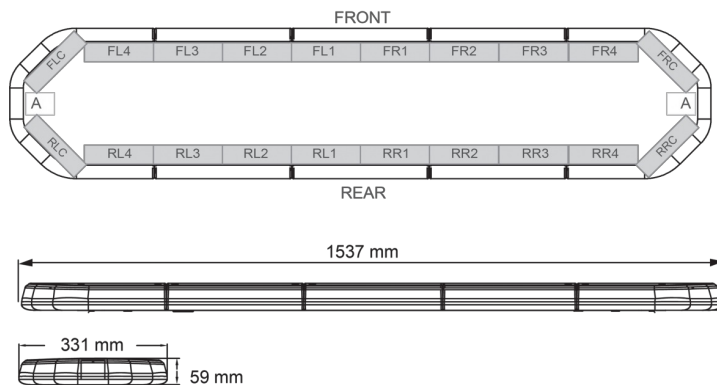

LED LICHTBALKEN

LEG154B12CB

LEGION LED lichtbalk | 154 cm | blauw | 12V + besturing

EAN: 5414184784567

Specificaties

Aansluiting	Open kabeleinde	Gewicht (kg)	16,7 Kg
Aantal LEDs	144	Kleur	Blauw
Afmetingen	1537 mm x 331 mm x 59 mm (zonder montagesteunen)	Kleur lens	Transparant
Bestelbaar per	1	Lengte kabel (m)	4,50 m
Bevestiging	Vast	Lengte range	X-Large (151 - 200 cm)
Dakconnector	Neen, maar mogelijk als optie	Lichtbron	LED
ECE R65 Klasse 2	Ja	Reeks	Legion
EMC	EMC R10	Verbruik Amp	18 Amp
EMC R10	Ja	Verpakking	Bruine doos met etiket
Eigenschappen	Met besturing (TRAFLEDCONTR.REV1)	Voeding	12V
Geleverd met	Kabel, universele bevestigingssteunen, sturing, handleiding	Waterdicht	Ja