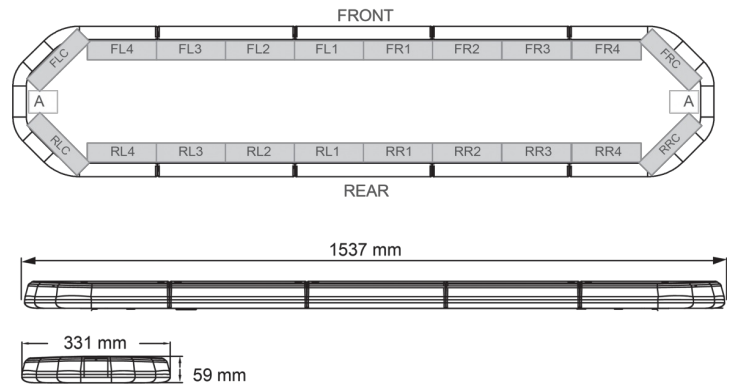

# LED LICHTBALKEN

LEG154B12CB

LEGION LED lichtbalk | 154 cm | blauw | 12V + besturing

EAN: 5414184784567

## Specificaties

Aansluiting	Open kabeleinde	Gewicht (kg)	16,7 Kg
Aantal LEDs	144	Kleur	Blauw
Afmetingen	1537 mm x 331 mm x 59 mm (zonder montagesteunen)	Kleur lens	Transparant
Bestelbaar per	1	Lengte	X-Large (151 - 200 cm)
Bevestiging	Vast	Lengte kabel (m)	4,50 m
Dakconnector	Neen, maar mogelijk als optie	Lichtbron	LED
ECE R65 Klasse 2	Ja	Reeks	Legion
EMC	EMC R10	Verbruik Amp	18 Amp
EMC R10	Ja	Verpakking	Bruine doos met etiket
Eigenschappen	Met besturing (TRAFLEDCONTR.REV1)	Voeding	12V
Geleverd met	Kabel, universele bevestigingssteunen, sturing, handleiding	Waterdicht	Ja