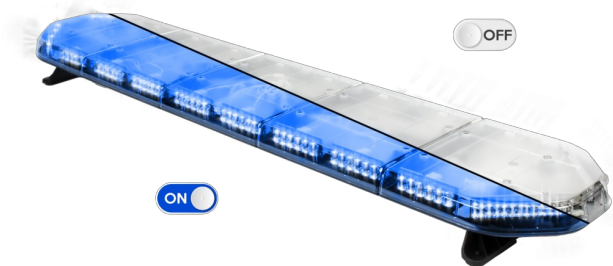

LED LICHTBALKEN

LEG154B12CB

LEGION LED lichtbalk | 154 cm | blauw | 12V + besturing

EAN: 5414184784567

Specificaties

Aansluiting	Open kabeleinde	Gewicht (kg)	16,7 Kg
Aantal LEDs	144	Kleur	Blauw
Afmetingen	1537 mm x 331 mm x 59 mm (zonder montagesteunen)	Kleur lens	Transparant
Bestelbaar per	1	Lengte kabel (m)	4,50 m
Bevestiging	Vast	Lengte range	X-Large (151 - 200 cm)
Dakconnector	Neen, maar mogelijk als optie	Lichtbron	LED
ECE R65 Klasse 2	Ja	Reeks	Legion
EMC	EMC R10	Verbruik Amp	18 Amp
EMC R10	Ja	Verpakking	Bruine doos met etiket
Eigenschappen	Met besturing (TRAFLEDCONTR.REV1)	Voeding	12V
Geleverd met	Kabel, universele bevestigingssteunen, sturing, handleiding	Waterdicht	Ja