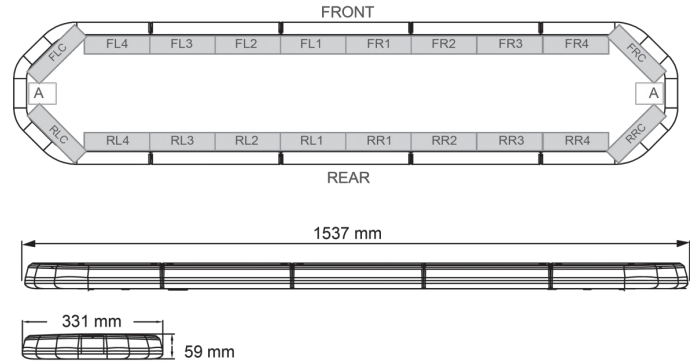

LED LICHTBALKEN

LEG154B12CB

LEGION LED lichtbalk | 154 cm | blauw | 12V + besturing

EAN: 5414184784567

Specificaties

Aansluiting	Open kabeleinde
Aantal LEDs	144
Afmetingen	1537 mm x 331 mm x 59 mm (zonder montagesteunen)
Bestelbaar per	1
Bevestiging	Vast
Dakconnector	Neen, maar mogelijk als optie
ECE R65 Klasse 2	Ja
EMC	EMC R10
EMC R10	Ja
Eigenschappen	Met besturing (TRAFLEDCONTR.REV1)
Geleverd met	Kabel, universele bevestigingssteunen, sturing, handleiding

Gewicht (kg)	16,7 Kg
Kleur	Blauw
Kleur lens	Transparant
Lengte	X-Large (151 - 200 cm)
Lengte kabel (m)	4,50 m
Lichtbron	LED
Reeks	Legion
Verbruik Amp	18 Amp
Verpakking	Bruine doos met etiket
Voeding	12V
Waterdicht	Ja