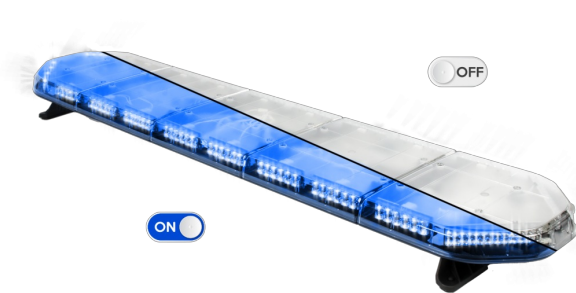

LED LICHTBALKEN

LEG154B12CB

LEGION LED lichtbalk | 154 cm | blauw | 12V + besturing

EAN: 5414184784567

Specificaties

Aansluiting	Open kabeleinde
Aantal LEDs	144
Afmetingen	1537 mm x 331 mm x 59 mm (zonder montagesteunen)
Bestelbaar per	1
Bevestiging	Vast
Dakconnector	Neen, maar mogelijk als optie
ECE R65 Klasse 2	Ja
EMC	EMC R10
EMC R10	Ja
Eigenschappen	Met besturing (TRAFLEDCONTR.REV1)
Geleverd met	Kabel, universele bevestigingssteunen, sturing, handleiding

Gewicht (kg)	16,7 Kg
Kleur	Blauw
Kleur lens	Transparant
Lengte	X-Large (151 - 200 cm)
Lengte kabel (m)	4,50 m
Lichtbron	LED
Reeks	Legion
Verbruik Amp	18 Amp
Verpakking	Bruine doos met etiket
Voeding	12V
Waterdicht	Ja