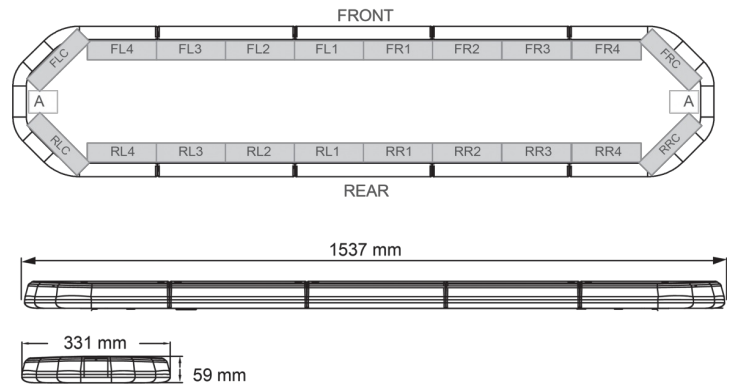

LED LICHTBALKEN

LEG154B24

LEGION LED lichtbalk | 154 cm | blauw | 24V

EAN: 5414184501164

Specificaties

Aansluiting	Open kabeleinde
Aantal LEDs	144
Afmetingen	1537 mm x 331 mm x 59 mm (zonder montagesteunen)
Bestelbaar per	1
Bevestiging	Vast
Dakconnector	Neen, maar mogelijk als optie
ECE R65 Klasse 2	Ja
EMC	EMC R10
EMC R10	Ja
Eigenschappen	Zonder besturing, zonder dakconnector
Geleverd met	Kabel, universele bevestigingssteunen, handleiding
Gewicht (kg)	16,5 Kg

Kleur	Blauw
Kleur lens	Transparant
Lengte	X-Large (151 - 200 cm)
Lengte kabel (m)	4,50 m
Lichtbron	LED
Reeks	Legion
Verpakking	Bruine doos met etiket
Voeding	24V
Waterdicht	Ja