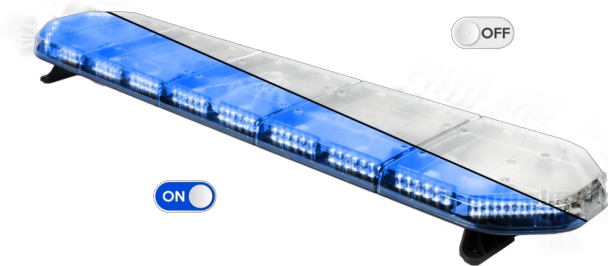

LED LICHTBALKEN

LEG154B24

LEGION LED lichtbalk | 154 cm | blauw | 24V

EAN: 5414184501164

Specificaties

Aansluiting	Open kabeleinde
Aantal LEDs	144
Afmetingen	1537 mm x 331 mm x 59 mm (zonder montagesteunen)
Bestelbaar per	1
Bevestiging	Vast
Dakconnector	Neen, maar mogelijk als optie
ECE R65 Klasse 2	Ja
EMC	EMC R10
EMC R10	Ja
Eigenschappen	Zonder besturing, zonder dakconnector
Geleverd met	Kabel, universele bevestigingssteunen, handleiding
Gewicht (kg)	16,5 Kg

Kleur	Blauw
Kleur lens	Transparant
Lengte	X-Large (151 - 200 cm)
Lengte kabel (m)	4,50 m
Lichtbron	LED
Reeks	Legion
Verpakking	Bruine doos met etiket
Voeding	24V
Waterdicht	Ja