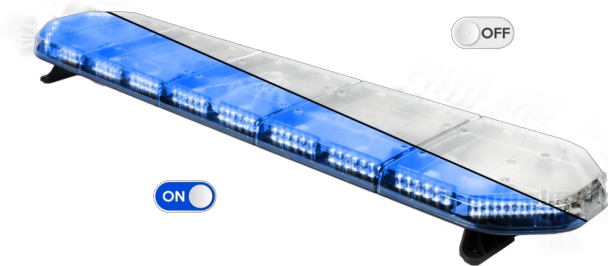

# LED LICHTBALKEN

LEG154B24

LEGION LED lichtbalk | 154 cm | blauw | 24V

EAN: 5414184501164

## Specificaties

Aansluiting	Open kabeleinde
Aantal LEDs	144
Afmetingen	1537 mm x 331 mm x 59 mm (zonder montagesteunen)
Bestelbaar per	1
Bevestiging	Vast
Dakconnector	Neen, maar mogelijk als optie
ECE R65 Klasse 2	Ja
EMC	EMC R10
EMC R10	Ja
Eigenschappen	Zonder besturing, zonder dakconnector
Geleverd met	Kabel, universele bevestigingssteunen, handleiding
Gewicht (kg)	16,5 Kg

Kleur	Blauw
Kleur lens	Transparant
Lengte	X-Large (151 - 200 cm)
Lengte kabel (m)	4,50 m
Lichtbron	LED
Reeks	Legion
Verpakking	Bruine doos met etiket
Voeding	24V
Waterdicht	Ja