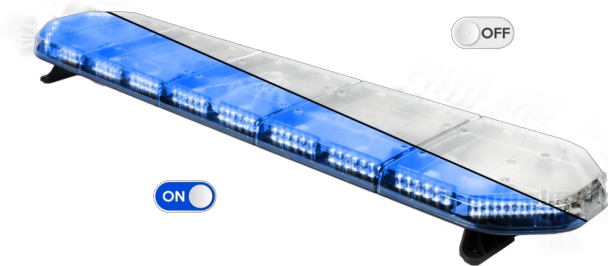

LED LICHTBALKEN

LEG154B24

LEGION LED lichtbalk | 154 cm | blauw | 24V

EAN: 5414184501164

Specificaties

Aansluiting	Open kabeleinde
Aantal LEDs	144
Afmetingen	1537 mm x 331 mm x 59 mm (zonder montagesteunen)
Bestelbaar per	1
Bevestiging	Vast
Dakconnector	Neen, maar mogelijk als optie
ECE R65 Klasse 2	Ja
EMC	EMC R10
EMC R10	Ja
Eigenschappen	Zonder besturing, zonder dakconnector
Geleverd met	Kabel, universele bevestigingssteunen, handleiding
Gewicht (kg)	16,5 Kg

Kleur	Blauw
Kleur lens	Transparant
Lengte kabel (m)	4,50 m
Lengte range	X-Large (151 - 200 cm)
Lichtbron	LED
Reeks	Legion
Verpakking	Bruine doos met etiket
Voeding	24V
Waterdicht	Ja