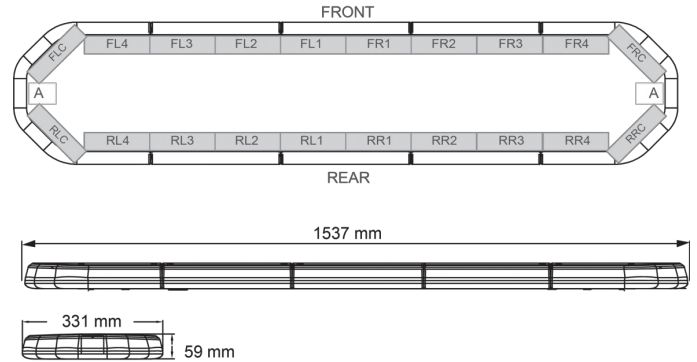

# LED LICHTBALKEN

LEG154B24

LEGION LED lichtbalk | 154 cm | blauw | 24V

EAN: 5414184501164

## Specificaties

Aansluiting	Open kabeleinde
Aantal LEDs	144
Afmetingen	1537 mm x 331 mm x 59 mm (zonder montagesteunen)
Bestelbaar per	1
Bevestiging	Vast
Dakconnector	Neen, maar mogelijk als optie
ECE R65 Klasse 2	Ja
EMC	EMC R10
EMC R10	Ja
Eigenschappen	Zonder besturing, zonder dakconnector
Geleverd met	Kabel, universele bevestigingssteunen, handleiding
Gewicht (kg)	16,5 Kg

Kleur	Blauw
Kleur lens	Transparant
Lengte	X-Large (151 - 200 cm)
Lengte kabel (m)	4,50 m
Lichtbron	LED
Reeks	Legion
Verpakking	Bruine doos met etiket
Voeding	24V
Waterdicht	Ja