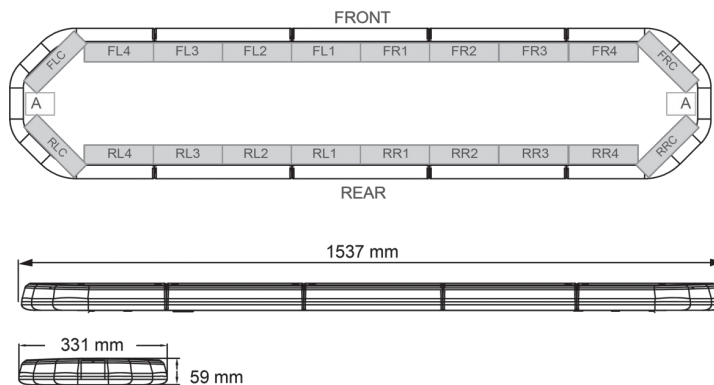

# LED LICHTBALKEN

LEG154B24

LEGION LED lichtbalk | 154 cm | blauw | 24V

EAN: 5414184501164

## Specificaties

|                  |   |
|------------------|---|
| Aansluiting      | Open kabeleinde                                     |
| Aantal LEDs      | 144   |
| Afmetingen       | 1537 mm x 331 mm x 59 mm<br>(zonder montagesteunen) |
| Bestelbaar per   | 1   |
| Bevestiging      | Vast  |
| Dakconnector     | Neen, maar mogelijk als optie                       |
| ECE R65 Klasse 2 | Ja  |
| EMC              | EMC R10   |
| EMC R10          | Ja  |
| Eigenschappen    | Zonder besturing, zonder dakconnector               |
| Geleverd met     | Kabel, universele bevestigingssteunen, handleiding  |
| Gewicht (kg)     | 16,5 Kg   |

|                  |                        |
|------------------|------------------------|
| Kleur            | Blauw                  |
| Kleur lens       | Transparant            |
| Lengte           | X-Large (151 - 200 cm) |
| Lengte kabel (m) | 4,50 m                 |
| Lichtbron        | LED                    |
| Reeks            | Legion                 |
| Verpakking       | Bruine doos met etiket |
| Voeding          | 24V                    |
| Waterdicht       | Ja                     |