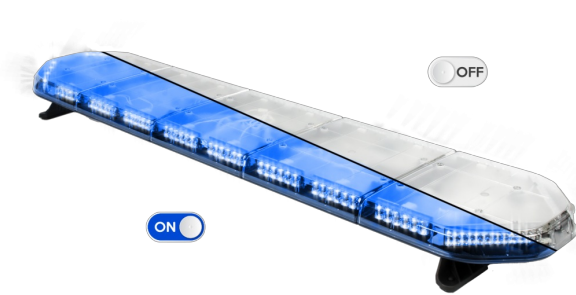

# LED LICHTBALKEN

LEG154B24

LEGION LED lichtbalk | 154 cm | blauw | 24V

EAN: 5414184501164

## Specificaties

Aansluiting	Open kabeleinde
Aantal LEDs	144
Afmetingen	1537 mm x 331 mm x 59 mm (zonder montagesteunen)
Bestelbaar per	1
Bevestiging	Vast
Dakconnector	Neen, maar mogelijk als optie
ECE R65 Klasse 2	Ja
EMC	EMC R10
EMC R10	Ja
Eigenschappen	Zonder besturing, zonder dakconnector
Geleverd met	Kabel, universele bevestigingssteunen, handleiding
Gewicht (kg)	16,5 Kg

Kleur	Blauw
Kleur lens	Transparant
Lengte	X-Large (151 - 200 cm)
Lengte kabel (m)	4,50 m
Lichtbron	LED
Reeks	Legion
Verpakking	Bruine doos met etiket
Voeding	24V
Waterdicht	Ja