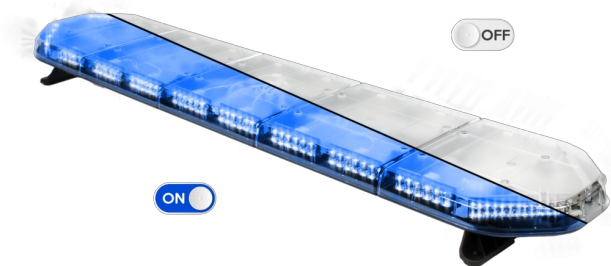

# LED LICHTBALKEN

LEG154B24

LEGION LED lichtbalk | 154 cm | blauw | 24V

EAN: 5414184501164

## Specificaties

|                  |   |
|------------------|---|
| Aansluiting      | Open kabeleinde                                     |
| Aantal LEDs      | 144   |
| Afmetingen       | 1537 mm x 331 mm x 59 mm<br>(zonder montagesteunen) |
| Bestelbaar per   | 1   |
| Bevestiging      | Vast  |
| Dakconnector     | Neen, maar mogelijk als optie                       |
| ECE R65 Klasse 2 | Ja  |
| EMC              | EMC R10   |
| EMC R10          | Ja  |
| Eigenschappen    | Zonder besturing, zonder dakconnector               |
| Geleverd met     | Kabel, universele bevestigingssteunen, handleiding  |
| Gewicht (kg)     | 16,5 Kg   |

|                  |                        |
|------------------|------------------------|
| Kleur            | Blauw                  |
| Kleur lens       | Transparant            |
| Lengte           | X-Large (151 - 200 cm) |
| Lengte kabel (m) | 4,50 m                 |
| Lichtbron        | LED                    |
| Reeks            | Legion                 |
| Verpakking       | Bruine doos met etiket |
| Voeding          | 24V                    |
| Waterdicht       | Ja                     |