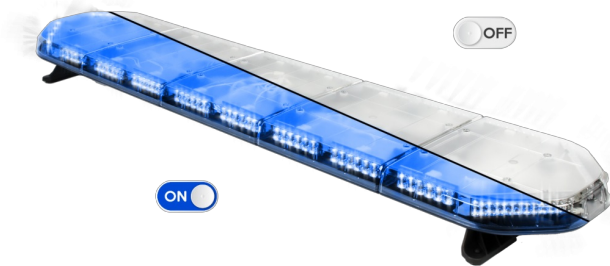

# LED LICHTBALKEN

LEG154B24CB

LEGION LED lichtbalk | 154 cm | blauw | 24V + besturing

EAN: 5414184791282

## Specificaties

Aansluiting	Open kabeleinde
Aantal LEDs	144
Afmetingen	1537 mm x 331 mm x 59 mm (zonder montagesteunen)
Bestelbaar per	1
Bevestiging	Vast
Dakconnector	Neen, maar mogelijk als optie
ECE R65 Klasse 2	Ja
EMC	EMC R10
EMC R10	Ja
Eigenschappen	Met besturing (TRAFLEDCONTR.REV1)
Geleverd met	Kabel, universele bevestigingssteunen, sturing, handleiding
Gewicht (kg)	16,7 Kg

Kleur	Blauw
Kleur lens	Transparant
Lengte	X-Large (151 - 200 cm)
Lengte kabel (m)	4,50 m
Lichtbron	LED
Reeks	Legion
Verpakking	Bruine doos met etiket
Voeding	24V
Waterdicht	Ja