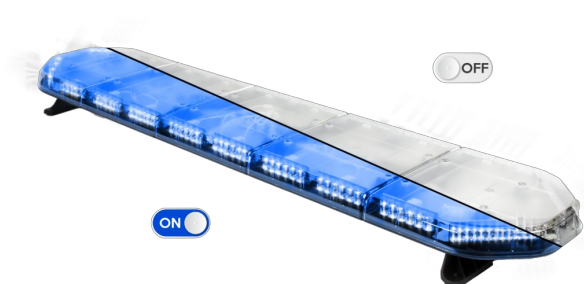

LED LICHTBALKEN

LEG154B24CB

LEGION LED lichtbalk | 154 cm | blauw | 24V + besturing

EAN: 5414184791282

Specificaties

Aansluiting	Open kabeleinde
Aantal LEDs	144
Afmetingen	1537 mm x 331 mm x 59 mm (zonder montagesteunen)
Bestelbaar per	1
Bevestiging	Vast
Dakconnector	Neen, maar mogelijk als optie
ECE R65 Klasse 2	Ja
EMC	EMC R10
EMC R10	Ja
Eigenschappen	Met besturing (TRAFLEDCONTR.REV1)
Geleverd met	Kabel, universele bevestigingssteunen, sturing, handleiding
Gewicht (kg)	16,7 Kg

Kleur	Blauw
Kleur lens	Transparant
Lengte	X-Large (151 - 200 cm)
Lengte kabel (m)	4,50 m
Lichtbron	LED
Reeks	Legion
Verpakking	Bruine doos met etiket
Voeding	24V
Waterdicht	Ja