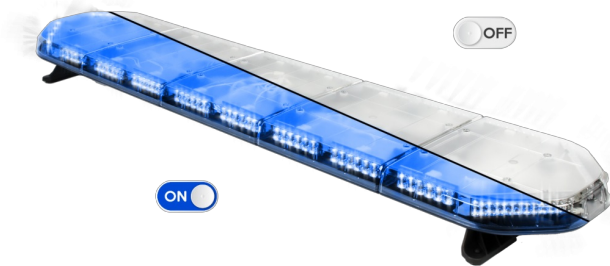

LED LICHTBALKEN

LEG154B24CB

LEGION LED lichtbalk | 154 cm | blauw | 24V + besturing

EAN: 5414184791282

Specificaties

Aansluiting	Open kabeleinde
Aantal LEDs	144
Afmetingen	1537 mm x 331 mm x 59 mm (zonder montagesteunen)
Bestelbaar per	1
Bevestiging	Vast
Dakconnector	Neen, maar mogelijk als optie
ECE R65 Klasse 2	Ja
EMC	EMC R10
EMC R10	Ja
Eigenschappen	Met besturing (TRAFLEDCONTR.REV1)
Geleverd met	Kabel, universele bevestigingssteunen, sturing, handleiding
Gewicht (kg)	16,7 Kg

Kleur	Blauw
Kleur lens	Transparant
Lengte	X-Large (151 - 200 cm)
Lengte kabel (m)	4,50 m
Lichtbron	LED
Reeks	Legion
Verpakking	Bruine doos met etiket
Voeding	24V
Waterdicht	Ja