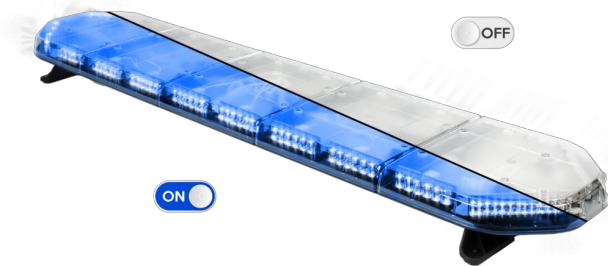

LED LICHTBALKEN

LEG154B24CB

LEGION LED lichtbalk | 154 cm | blauw | 24V + besturing

EAN: 5414184791282

Specificaties

Aansluiting	Open kabeleinde
Aantal LEDs	144
Afmetingen	1537 mm x 331 mm x 59 mm (zonder montagesteunen)
Bestelbaar per	1
Bevestiging	Vast
Dakconnector	Neen, maar mogelijk als optie
ECE R65 Klasse 2	Ja
EMC	EMC R10
EMC R10	Ja
Eigenschappen	Met besturing (TRAFLEDCONTR.REV1)
Geleverd met	Kabel, universele bevestigingssteunen, sturing, handleiding
Gewicht (kg)	16,7 Kg

Kleur	Blauw
Kleur lens	Transparant
Lengte	X-Large (151 - 200 cm)
Lengte kabel (m)	4,50 m
Lichtbron	LED
Reeks	Legion
Verpakking	Bruine doos met etiket
Voeding	24V
Waterdicht	Ja