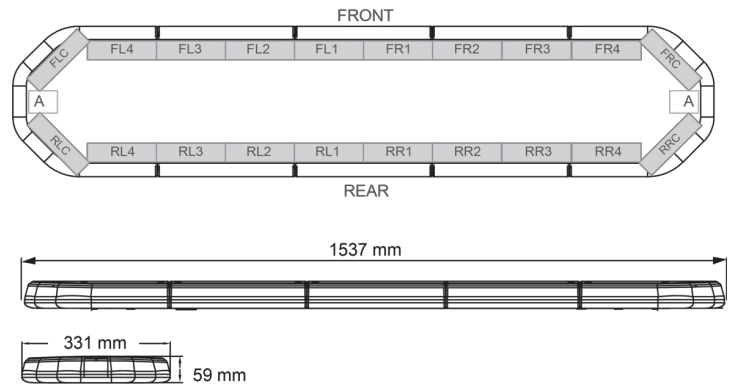

# LED LICHTBALKEN

LEG154B24CB

LEGION LED lichtbalk | 154 cm | blauw | 24V + besturing

EAN: 5414184791282

## Specificaties

Aansluiting	Open kabeleinde
Aantal LEDs	144
Afmetingen	1537 mm x 331 mm x 59 mm (zonder montagesteunen)
Bestelbaar per	1
Bevestiging	Vast
Dakconnector	Neen, maar mogelijk als optie
ECE R65 Klasse 2	Ja
EMC	EMC R10
EMC R10	Ja
Eigenschappen	Met besturing (TRAFLEDCONTR.REV1)
Geleverd met	Kabel, universele bevestigingssteunen, sturing, handleiding
Gewicht (kg)	16,7 Kg

Kleur	Blauw
Kleur lens	Transparant
Lengte	X-Large (151 - 200 cm)
Lengte kabel (m)	4,50 m
Lichtbron	LED
Reeks	Legion
Verpakking	Bruine doos met etiket
Voeding	24V
Waterdicht	Ja