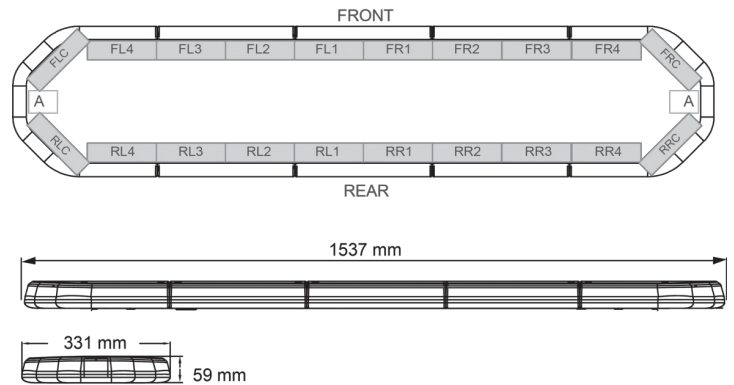

LED LICHTBALKEN

LEG154B24CB

LEGION LED lichtbalk | 154 cm | blauw | 24V + besturing

EAN: 5414184791282

Specificaties

Aansluiting	Open kabeleinde
Aantal LEDs	144
Afmetingen	1537 mm x 331 mm x 59 mm (zonder montagesteunen)
Bestelbaar per	1
Bevestiging	Vast
Dakconnector	Neen, maar mogelijk als optie
ECE R65 Klasse 2	Ja
EMC	EMC R10
EMC R10	Ja
Eigenschappen	Met besturing (TRAFLEDCONTR.REV1)
Geleverd met	Kabel, universele bevestigingssteunen, sturing, handleiding
Gewicht (kg)	16,7 Kg

Kleur	Blauw
Kleur lens	Transparant
Lengte	X-Large (151 - 200 cm)
Lengte kabel (m)	4,50 m
Lichtbron	LED
Reeks	Legion
Verpakking	Bruine doos met etiket
Voeding	24V
Waterdicht	Ja