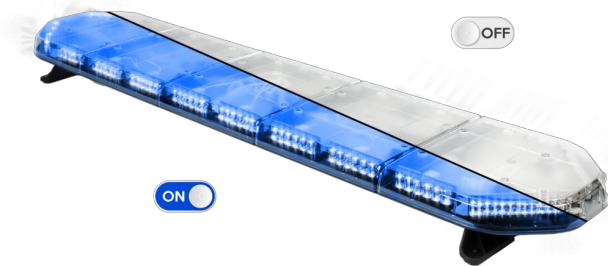

# LED LICHTBALKEN

LEG154B24CB

LEGION LED lichtbalk | 154 cm | blauw | 24V + besturing

EAN: 5414184791282

## Specificaties

Aansluiting	Open kabeleinde
Aantal LEDs	144
Afmetingen	1537 mm x 331 mm x 59 mm (zonder montagesteunen)
Bestelbaar per	1
Bevestiging	Vast
Dakconnector	Neen, maar mogelijk als optie
ECE R65 Klasse 2	Ja
EMC	EMC R10
EMC R10	Ja
Eigenschappen	Met besturing (TRAFLEDCONTR.REV1)
Geleverd met	Kabel, universele bevestigingssteunen, sturing, handleiding
Gewicht (kg)	16,7 Kg

Kleur	Blauw
Kleur lens	Transparant
Lengte	X-Large (151 - 200 cm)
Lengte kabel (m)	4,50 m
Lichtbron	LED
Reeks	Legion
Verpakking	Bruine doos met etiket
Voeding	24V
Waterdicht	Ja