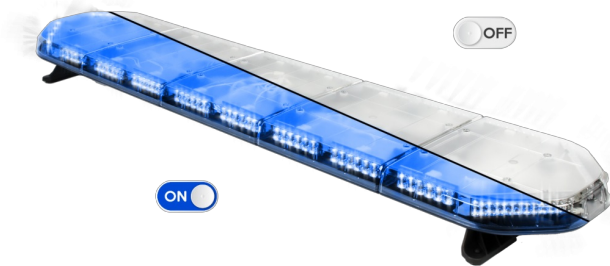

LED LICHTBALKEN

LEG154B24CB

LEGION LED lichtbalk | 154 cm | blauw | 24V + besturing

EAN: 5414184791282

Specificaties

Aansluiting	Open kabeleinde
Aantal LEDs	144
Afmetingen	1537 mm x 331 mm x 59 mm (zonder montagesteunen)
Bestelbaar per	1
Bevestiging	Vast
Dakconnector	Neen, maar mogelijk als optie
ECE R65 Klasse 2	Ja
EMC	EMC R10
EMC R10	Ja
Eigenschappen	Met besturing (TRAFLEDCONTR.REV1)
Geleverd met	Kabel, universele bevestigingssteunen, sturing, handleiding
Gewicht (kg)	16,7 Kg

Kleur	Blauw
Kleur lens	Transparant
Lengte kabel (m)	4,50 m
Lengte range	X-Large (151 - 200 cm)
Lichtbron	LED
Reeks	Legion
Verpakking	Bruine doos met etiket
Voeding	24V
Waterdicht	Ja