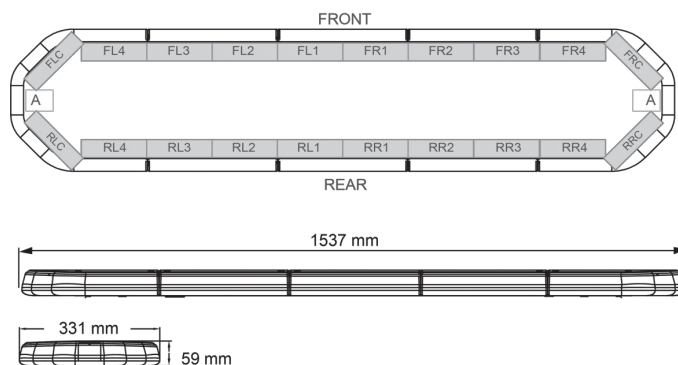

LED LICHTBALKEN

LEG154B24CB

LEGION LED lichtbalk | 154 cm | blauw | 24V + besturing

EAN: 5414184791282

Specificaties

Aansluiting	Open kabeleinde
Aantal LEDs	144
Afmetingen	1537 mm x 331 mm x 59 mm (zonder montagesteunen)
Bestelbaar per	1
Bevestiging	Vast
Dakconnector	Neen, maar mogelijk als optie
ECE R65 Klasse 2	Ja
EMC	EMC R10
EMC R10	Ja
Eigenschappen	Met besturing (TRAFLEDCONTR.REV1)
Geleverd met	Kabel, universele bevestigingssteunen, sturing, handleiding
Gewicht (kg)	16,7 Kg

Kleur	Blauw
Kleur lens	Transparant
Lengte	X-Large (151 - 200 cm)
Lengte kabel (m)	4,50 m
Lichtbron	LED
Reeks	Legion
Verpakking	Bruine doos met etiket
Voeding	24V
Waterdicht	Ja