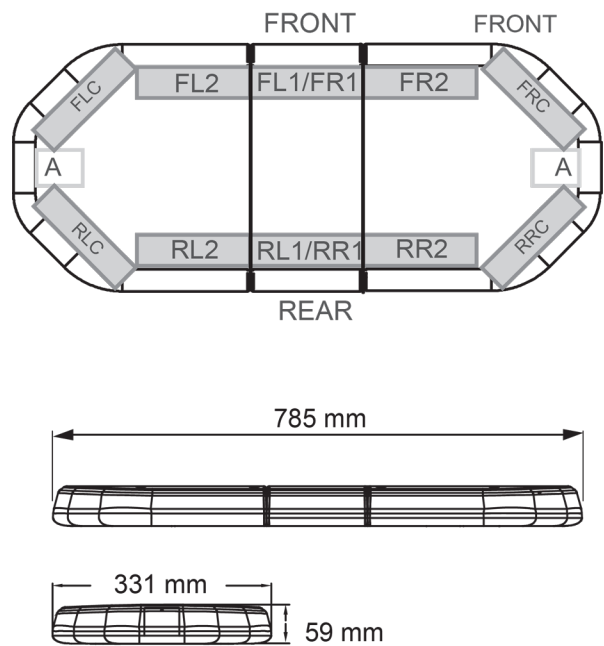

# LED LICHTBALKEN

LEG78B24

LEGION LED lichtbalk | 78 cm | blauw | 24V

EAN: 5414184161177

## Specificaties

Aansluiting	Open kabeleinde
Aantal LEDs	84
Afmetingen	785 mm x 331 mm x 59 mm (zonder montagesteunen)
Bestelbaar per	1
Bevestiging	Vast
Dakconnector	Neen, maar mogelijk als optie
ECE R65 Klasse 2	Ja
EMC	EMC R10
EMC R10	Ja
Eigenschappen	Zonder besturing, zonder dakconnector
Geleverd met	Kabel, universele bevestigingssteunen, handleiding
Gewicht (kg)	9,5 Kg

Kleur	Blauw
Kleur lens	Transparant
Lengte	Mini (0-100 cm)
Lengte kabel (m)	4,50 m
Lichtbron	LED
Reeks	Legion
Verpakking	Bruine doos met etiket
Voeding	24V
Waterdicht	Ja