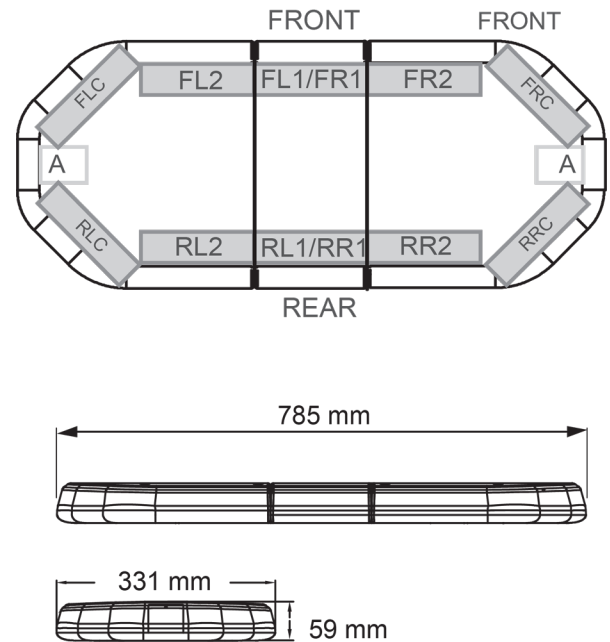

LED LICHTBALKEN

LEG78B24

LEGION LED lichtbalk | 78 cm | blauw | 24V

EAN: 5414184161177

Specificaties

Aansluiting	Open kabeleinde
Aantal LEDs	84
Afmetingen	785 mm x 331 mm x 59 mm (zonder montagesteunen)
Bestelbaar per	1
Bevestiging	Vast
Dakconnector	Neen, maar mogelijk als optie
ECE R65 Klasse 2	Ja
EMC	EMC R10
EMC R10	Ja
Eigenschappen	Zonder besturing, zonder dakconnector
Geleverd met	Kabel, universele bevestigingssteunen, handleiding
Gewicht (kg)	9,5 Kg

Kleur	Blauw
Kleur lens	Transparant
Lengte	Mini (0-100 cm)
Lengte kabel (m)	4,50 m
Lichtbron	LED
Reeks	Legion
Verpakking	Bruine doos met etiket
Voeding	24V
Waterdicht	Ja