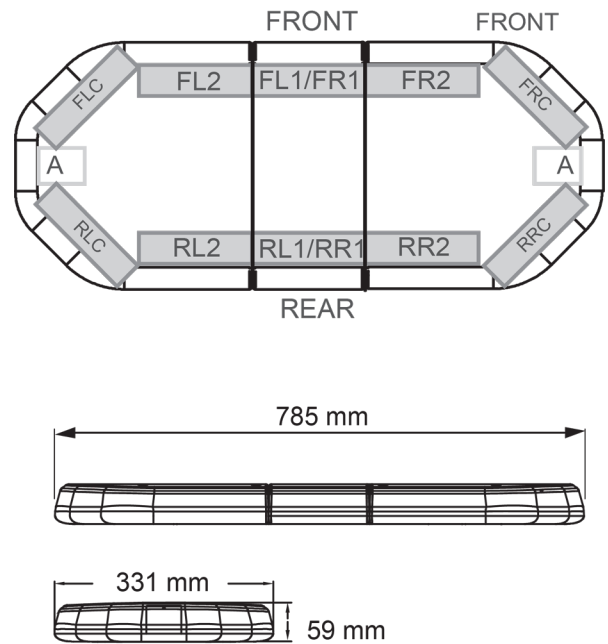

LED LICHTBALKEN

LEG78B24

LEGION LED lichtbalk | 78 cm | blauw | 24V

EAN: 5414184161177

Specificaties

Aansluiting	Open kabeleinde
Aantal LEDs	84
Afmetingen	785 mm x 331 mm x 59 mm (zonder montagesteunen)
Bestelbaar per	1
Bevestiging	Vast
Dakconnector	Neen, maar mogelijk als optie
ECE R65 Klasse 2	Ja
EMC	EMC R10
EMC R10	Ja
Eigenschappen	Zonder besturing, zonder dakconnector
Geleverd met	Kabel, universele bevestigingssteunen, handleiding
Gewicht (kg)	9,5 Kg

Kleur	Blauw
Kleur lens	Transparant
Lengte kabel (m)	4,50 m
Lengte range	Mini (0-100 cm)
Lichtbron	LED
Reeks	Legion
Verpakking	Bruine doos met etiket
Voeding	24V
Waterdicht	Ja