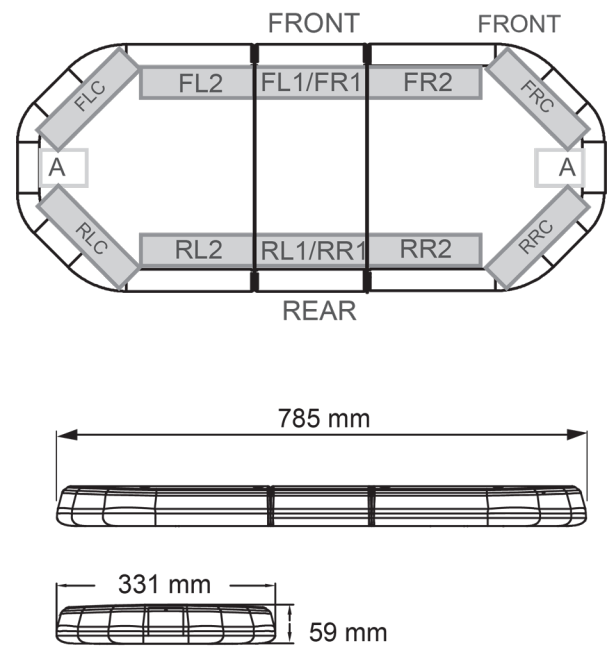

LED LICHTBALKEN

LEG78B24

LEGION LED lichtbalk | 78 cm | blauw | 24V

EAN: 5414184161177

Specificaties

Aansluiting	Open kabeleinde
Aantal LEDs	84
Afmetingen	785 mm x 331 mm x 59 mm (zonder montagesteunen)
Bestelbaar per	1
Bevestiging	Vast
Dakconnector	Neen, maar mogelijk als optie
ECE R65 Klasse 2	Ja
EMC	EMC R10
EMC R10	Ja
Eigenschappen	Zonder besturing, zonder dakconnector
Geleverd met	Kabel, universele bevestigingssteunen, handleiding
Gewicht (kg)	9,5 Kg

Kleur	Blauw
Kleur lens	Transparant
Lengte	Mini (0-100 cm)
Lengte kabel (m)	4,50 m
Lichtbron	LED
Reeks	Legion
Verpakking	Bruine doos met etiket
Voeding	24V
Waterdicht	Ja