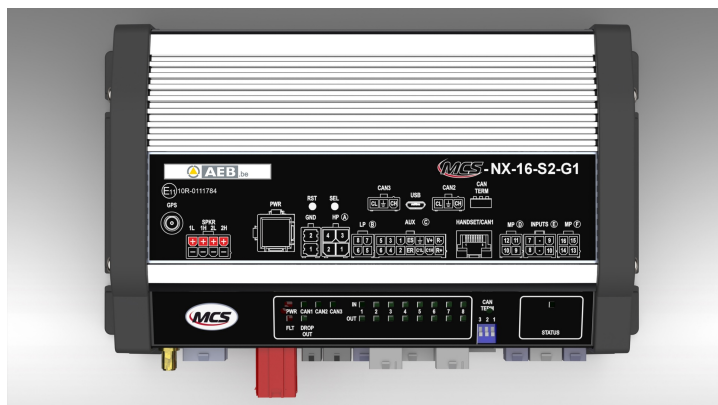

BEDIENINGSSYSTEMEN, SIRENES

MCS-NX-16-S1-G0

Control Box NX | 16 outputs | 100W sirene | zonder GPS

EAN: 5414184605442

Specificaties

Afmetingen	240x142x57mm	Programmeerbaar	Programmatie via PC
Bestelbaar per	1	Spanning	70A
CANBUS	1x CAN FD/RS485	Type	PC programmeerbare controle unit
GPS	Nee	Voeding	10V - 30V
Luidspreker vermogen	100 watt		
Outputs, gedetailleerd	16 Outputs: 4x 20A, 8x 8A, 4x 2,4A		