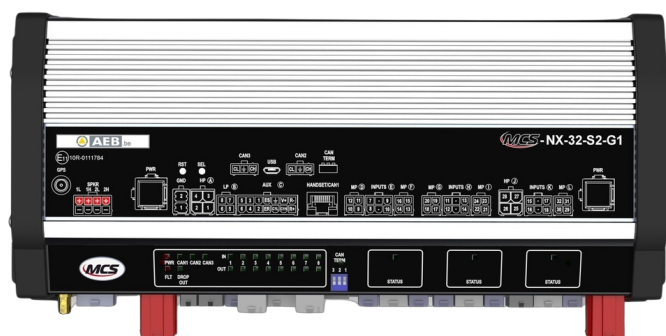

BEDIENINGSSYSTEMEN, SIRENES

MCS-NX-32-S1-G0

Control Box NX | 32 outputs | 100W sirene | zonder GPS

EAN: 5414184836716

Specificaties

Afmetingen	335x142x57mm
Bestelbaar per	1
GPS	Nee
Luidspreker vermogen	100 watt
Outputs, gedetailleerd	32 Outputs: 4x 20A, 20x 8A, 4x 2,4A

Programmeerbaar	Programmatie via PC
Spanning	2x 70A
Type	PC programmeerbare controle unit
Voeding	10V - 30V