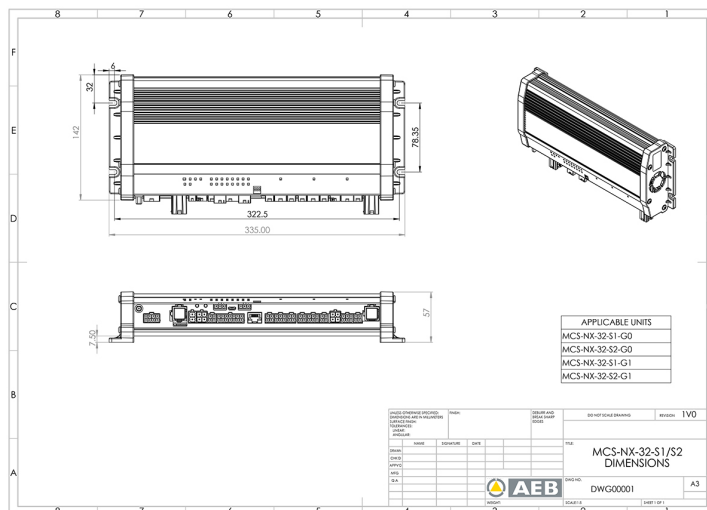

# BEDIENINGSSYSTEMEN EN CONTROLLERS

MCS-NX-32-S1-G0

Control Box NX | 32 outputs | 100W sirene | zonder GPS

EAN: 5414184836716

## Specificaties

|                        |                                     |
|------------------------|-------------------------------------|
| Afmetingen             | 335x142x57mm                        |
| Bestelbaar per         | 1                                   |
| GPS                    | Nee                                 |
| Luidspreker vermogen   | 100 watt                            |
| Outputs, gedetailleerd | 32 Outputs: 4x 20A, 20x 8A, 4x 2,4A |

|                 |                                  |
|-----------------|----------------------------------|
| Programmeerbaar | Programmatie via PC              |
| Spanning        | 2x 70A                           |
| Type            | PC programmeerbare controle unit |
| Voeding         | 10V - 30V                        |