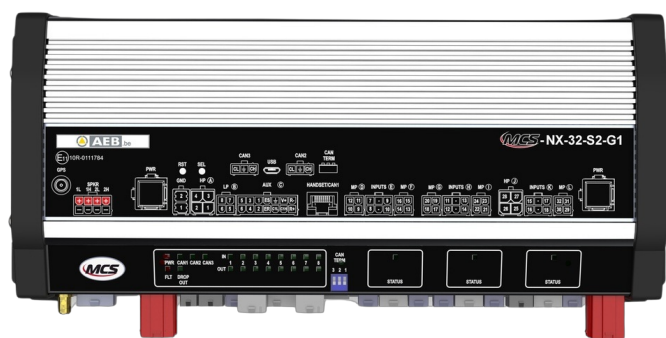

# BEDIENINGSSYSTEMEN EN CONTROLLERS

MCS-NX-32-S1-G0

Control Box NX | 32 outputs | 100W sirene | zonder GPS

EAN: 5414184836716

## Specificaties

|                        |                                     |
|------------------------|-------------------------------------|
| Afmetingen             | 335x142x57mm                        |
| Bestelbaar per         | 1                                   |
| GPS                    | Nee                                 |
| Luidspreker vermogen   | 100 watt                            |
| Outputs, gedetailleerd | 32 Outputs: 4x 20A, 20x 8A, 4x 2,4A |

|                 |                                  |
|-----------------|----------------------------------|
| Programmeerbaar | Programmatie via PC              |
| Spanning        | 2x 70A                           |
| Type            | PC programmeerbare controle unit |
| Voeding         | 10V - 30V                        |