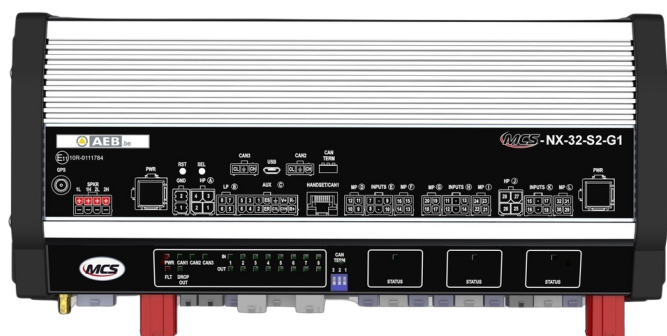

BEDIENINGSSYSTEMEN, SIRENES

MCS-NX-32-S1-G0

Control Box NX | 32 outputs | 100W sirene | zonder GPS

EAN: 5414184836716

Specificaties

Afmetingen	335x142x57mm
Bestelbaar per	1
GPS	Nee
Luidspreker vermogen	100 watt
Outputs, gedetailleerd	32 Outputs: 4x 20A, 20x 8A, 4x 2,4A

Programmeerbaar	Programmatie via PC
Spanning	2x 70A
Type	PC programmeerbare controle unit
Voeding	10V - 30V