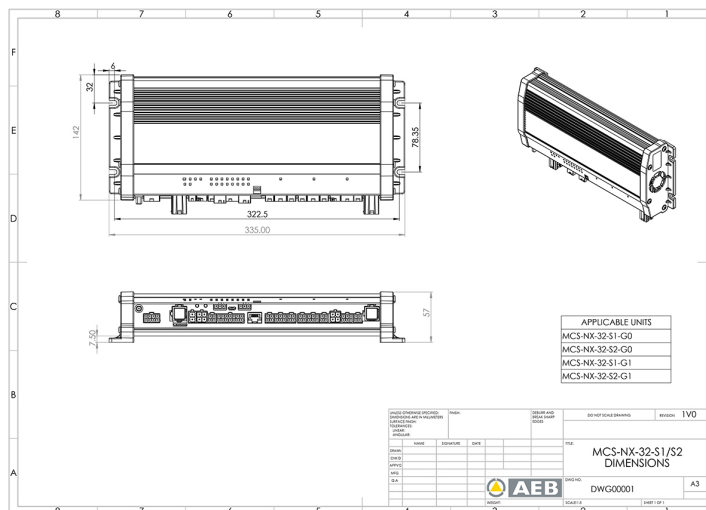

BEDIENINGSSYSTEMEN, SIRENES

MCS-NX-32-S1-G0

Control Box NX | 32 outputs | 100W sirene | zonder GPS

EAN: 5414184836716

Specificaties

Afmetingen	335x142x57mm
Bestelbaar per	1
GPS	Nee
Luidspreker vermogen	100 watt
Outputs, gedetailleerd	32 Outputs: 4x 20A, 20x 8A, 4x 2,4A

Programmeerbaar	Programmatie via PC
Spanning	2x 70A
Type	PC programmeerbare controle unit
Voeding	10V - 30V