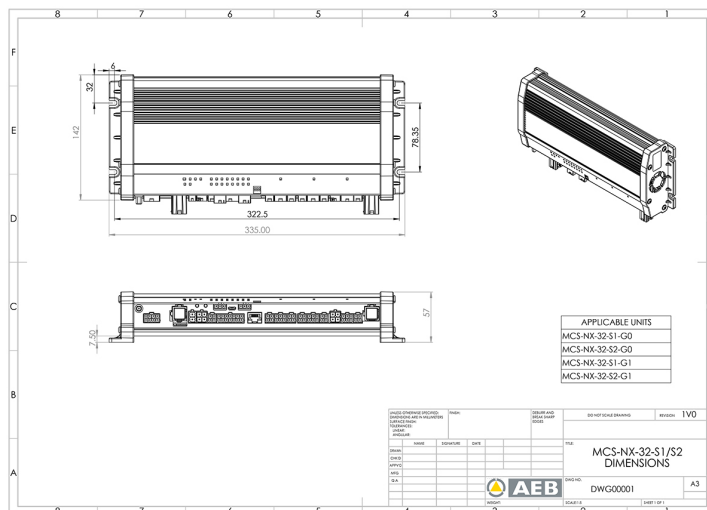

# BEDIENINGSSYSTEMEN, SIRENES

MCS-NX-32-S1-G0

Control Box NX | 32 outputs | 100W sirene | zonder GPS

EAN: 5414184836716

## Specificaties

Afmetingen	335x142x57mm
Bestelbaar per	1
GPS	Nee
Luidspreker vermogen	100 watt
Outputs, gedetailleerd	32 Outputs: 4x 20A, 20x 8A, 4x 2,4A

Programmeerbaar	Programmatie via PC
Spanning	2x 70A
Type	PC programmeerbare controle unit
Voeding	10V - 30V