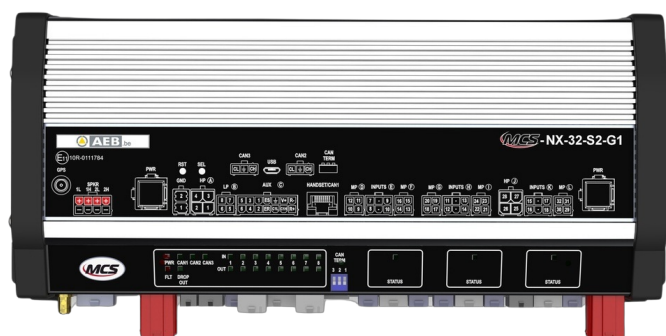

# BEDIENINGSSYSTEMEN, SIRENES

MCS-NX-32-S1-G0

Control Box NX | 32 outputs | 100W sirene | zonder GPS

EAN: 5414184836716

## Specificaties

Afmetingen	335x142x57mm
Bestelbaar per	1
GPS	Nee
Luidspreker vermogen	100 watt
Outputs, gedetailleerd	32 Outputs: 4x 20A, 20x 8A, 4x 2,4A

Programmeerbaar	Programmatie via PC
Spanning	2x 70A
Type	PC programmeerbare controle unit
Voeding	10V - 30V