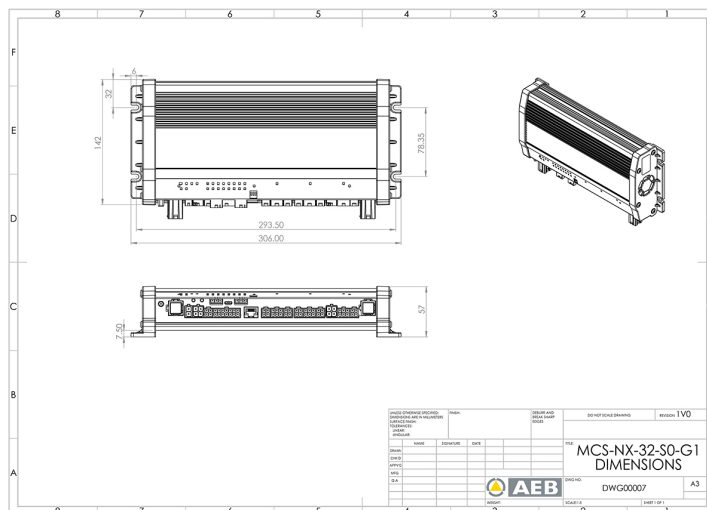

# BEDIENINGSSYSTEMEN, SIRENES

MCS-NX-32-S0-G0

Control Box NX | 32 outputs | zonder sirene | zonder GPS

EAN: 5414184988590

## Specificaties

Afmetingen	335x142x57mm
Bestelbaar per	1
GPS	Nee
Outputs, gedetailleerd	32 Outputs: 4x 20A, 20x 8A, 4x 2,4A
Programmeerbaar	Programmatie via PC
Spanning	2x 70A

Type	PC programmeerbare controle unit
Voeding	10V - 30V