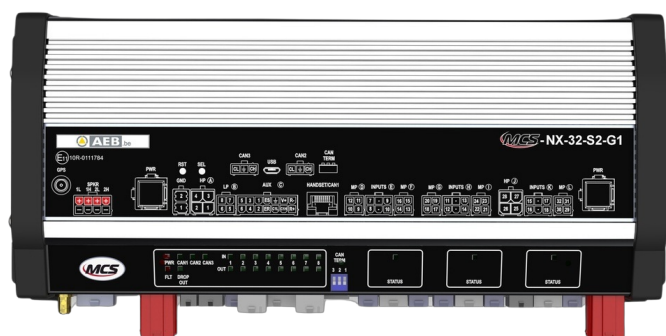

# BEDIENINGSSYSTEMEN, SIRENES

MCS-NX-32-S0-G0

Control Box NX | 32 outputs | zonder sirene | zonder GPS

EAN: 5414184988590

## Specificaties

Afmetingen	335x142x57mm
Bestelbaar per	1
GPS	Nee
Outputs, gedetailleerd	32 Outputs: 4x 20A, 20x 8A, 4x 2,4A
Programmeerbaar	Programmatie via PC
Spanning	2x 70A

Type	PC programmeerbare controle unit
Voeding	10V - 30V