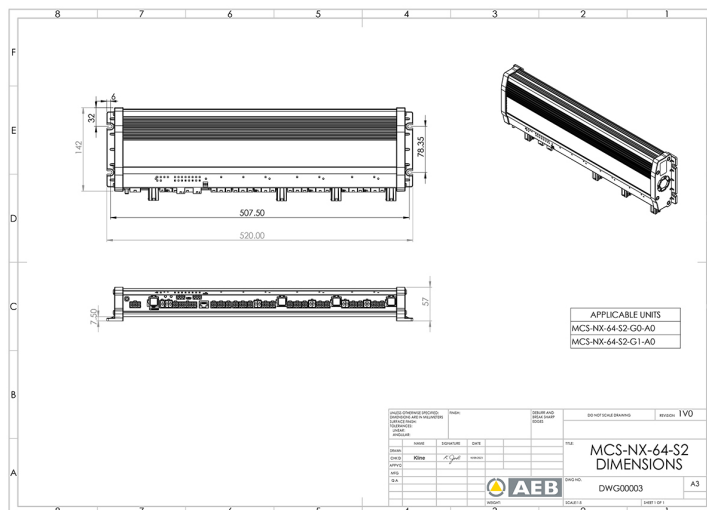

BEDIENINGSSYSTEMEN, SIRENES

MCS-NX-64-S2-
G1-A0

Control Box NX | 64 outputs | 2x100W sirene | GPS |
geen intercom

EAN: 5414184984981

Specificaties

Afmetingen	335x142x57mm
Bestelbaar per	1
GPS	Ja
Intercom	Nee
Luidspreker vermogen	200 watt (100 watt x 2)
Outputs, gedetailleerd	64 Outputs: 20x 20A, 40x 8A, 4x 2,4A

Programmeerbaar	Programmatie via PC
Spanning	4x 70A
Type	PC programmeerbare controle unit
Voeding	10V - 30V