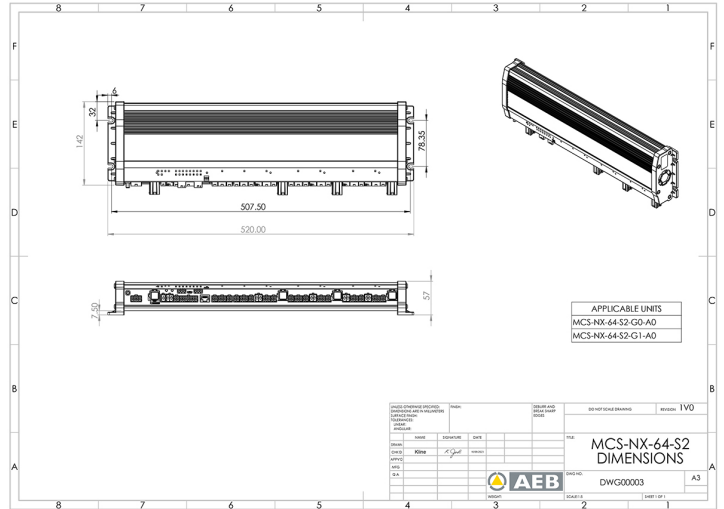

BEDIENINGSSYSTEMEN, SIRENES

MCS-NX-64-S2-G1-A0

Control Box NX | 64 outputs | 2x100W sirene | GPS | geen intercom

EAN: 5414184984981

Specificaties

Afmetingen	335x142x57mm
Bestelbaar per	1
GPS	Ja
Intercom	Nee
Luidspreker vermogen	200 watt (100 watt x 2)
Outputs, gedetailleerd	64 Outputs: 20x 20A, 40x 8A, 4x 2,4A

Programmeerbaar	Programmatie via PC
Spanning	4x 70A
Type	PC programmeerbare controle unit
Voeding	10V - 30V