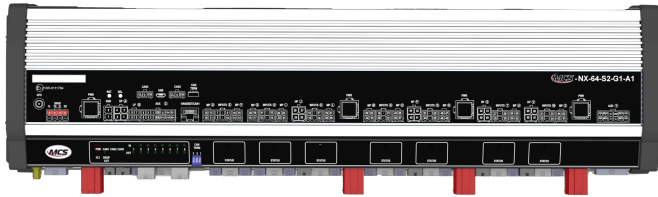

BEDIENINGSSYSTEMEN, SIRENES

MCS-NX-64-S2-G1-A0

Control Box NX | 64 outputs | 2x100W sirene | GPS | geen intercom

EAN: 5414184984981

Specificaties

Afmetingen	335x142x57mm
Bestelbaar per	1
GPS	Ja
Intercom	Nee
Luidspreker vermogen	200 watt (100 watt x 2)
Outputs, gedetailleerd	64 Outputs: 20x 20A, 40x 8A, 4x 2,4A

Programmeerbaar	Programmatie via PC
Spanning	4x 70A
Type	PC programmeerbare controle unit
Voeding	10V - 30V