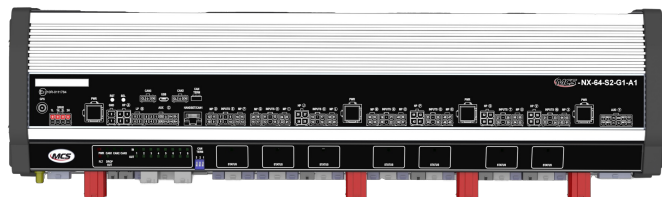

BEDIENINGSSYSTEMEN, SIRENES

MCS-NX-64-S2-
G1-A0

Control Box NX | 64 outputs | 2x100W sirene | GPS |
geen intercom

EAN: 5414184984981

Specificaties

Afmetingen	335x142x57mm
Bestelbaar per	1
GPS	Ja
Intercom	Nee
Luidspreker vermogen	200 watt (100 watt x 2)
Outputs, gedetailleerd	64 Outputs: 20x 20A, 40x 8A, 4x 2,4A

Programmeerbaar	Programmatie via PC
Spanning	4x 70A
Type	PC programmeerbare controle unit
Voeding	10V - 30V