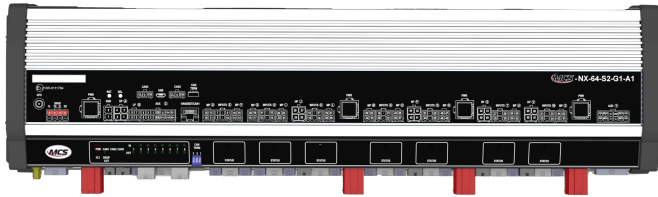

# BEDIENINGSSYSTEMEN EN CONTROLLERS

MCS-NX-64-S2-  
G0-A0

Control Box NX | 64 outputs | 2x100W sirene | zonder  
GPS | geen intercom

EAN: 5414184311367

## Specificaties

Afmetingen	335x142x57mm
Bestelbaar per	1
GPS	Nee
Intercom	Nee
Luidspreker vermogen	200 watt (100 watt x 2)
Outputs, gedetailleerd	64 Outputs: 20x 20A, 40x 8A, 4x 2,4A

Programmeerbaar	Programmatie via PC
Spanning	4x 70A
Type	PC programmeerbare controle unit
Voeding	10V - 30V