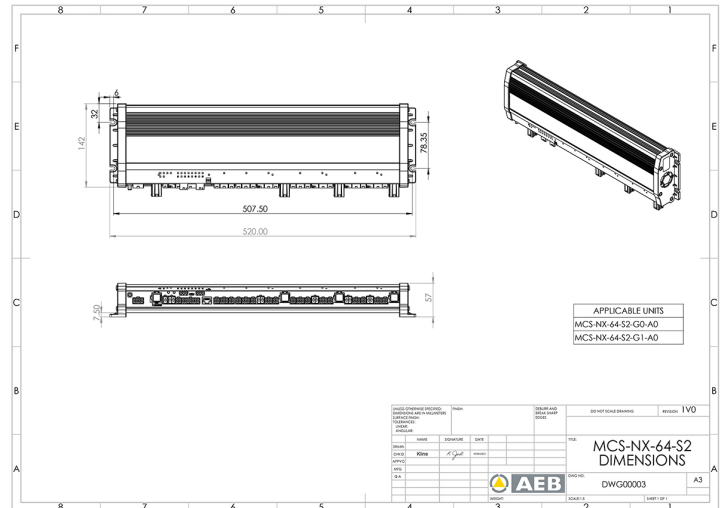

# BEDIENINGSSYSTEMEN EN CONTROLLERS

MCS-NX-64-S2-  
G0-A0

Control Box NX | 64 outputs | 2x100W sirene | zonder  
GPS | geen intercom

EAN: 5414184311367

## Specificaties

Afmetingen	335x142x57mm
Bestelbaar per	1
GPS	Nee
Intercom	Nee
Luidspreker vermogen	200 watt (100 watt x 2)
Outputs, gedetailleerd	64 Outputs: 20x 20A, 40x 8A, 4x 2,4A

Programmeerbaar	Programmatie via PC
Spanning	4x 70A
Type	PC programmeerbare controle unit
Voeding	10V - 30V