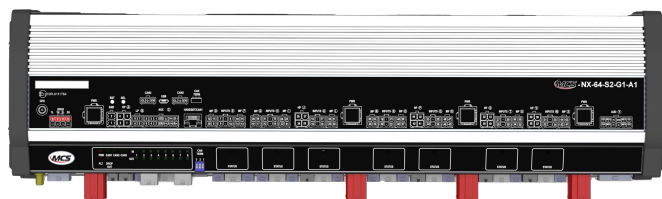

# BEDIENINGSSYSTEMEN, SIRENES

MCS-NX-64-S2-  
G0-A0

Control Box NX | 64 outputs | 2x100W sirene | zonder  
GPS | geen intercom

EAN: 5414184311367

## Specificaties

Afmetingen	335x142x57mm
Bestelbaar per	1
GPS	Nee
Intercom	Nee
Luidspreker vermogen	200 watt (100 watt x 2)
Outputs, gedetailleerd	64 Outputs: 20x 20A, 40x 8A, 4x 2,4A

Programmeerbaar	Programmatie via PC
Spanning	4x 70A
Type	PC programmeerbare controle unit
Voeding	10V - 30V