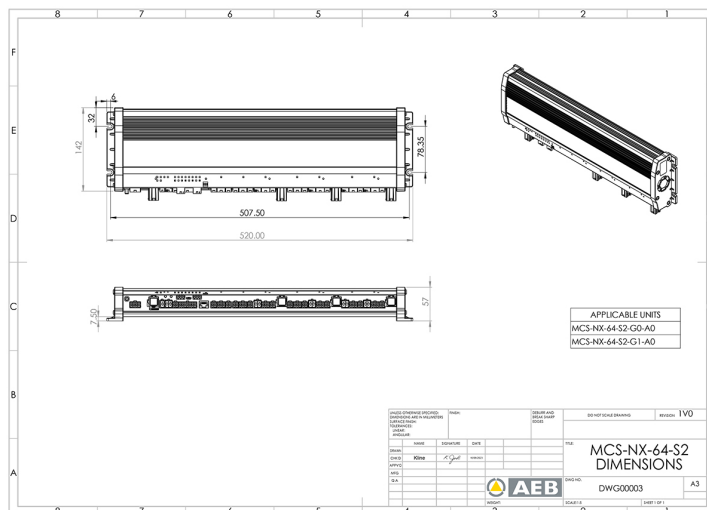

BEDIENINGSSYSTEMEN, SIRENES

MCS-NX-64-S2-
G0-A0

Control Box NX | 64 outputs | 2x100W sirene | zonder
GPS | geen intercom

EAN: 5414184311367

Specificaties

Afmetingen	335x142x57mm
Bestelbaar per	1
GPS	Nee
Intercom	Nee
Luidspreker vermogen	200 watt (100 watt x 2)
Outputs, gedetailleerd	64 Outputs: 20x 20A, 40x 8A, 4x 2,4A

Programmeerbaar	Programmatie via PC
Spanning	4x 70A
Type	PC programmeerbare controle unit
Voeding	10V - 30V