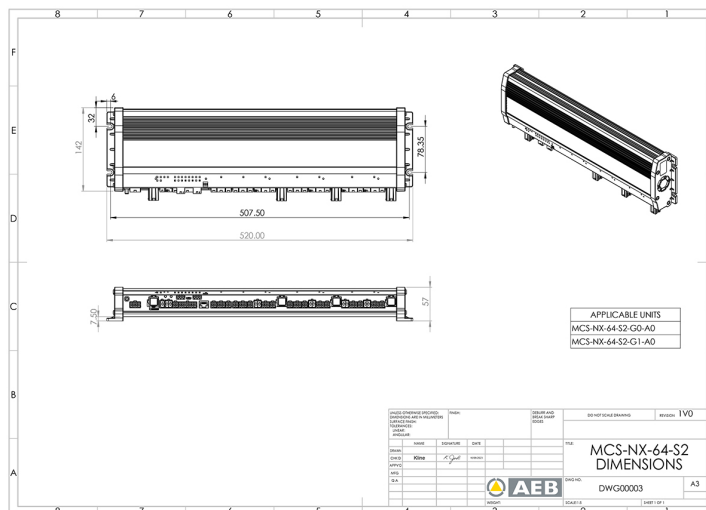

# BEDIENINGSSYSTEMEN, SIRENES

MCS-NX-64-S2-  
G0-A0

Control Box NX | 64 outputs | 2x100W sirene | zonder  
GPS | geen intercom

EAN: 5414184311367

## Specificaties

Afmetingen	335x142x57mm
Bestelbaar per	1
GPS	Nee
Intercom	Nee
Luidspreker vermogen	200 watt (100 watt x 2)
Outputs, gedetailleerd	64 Outputs: 20x 20A, 40x 8A, 4x 2,4A

Programmeerbaar	Programmatie via PC
Spanning	4x 70A
Type	PC programmeerbare controle unit
Voeding	10V - 30V