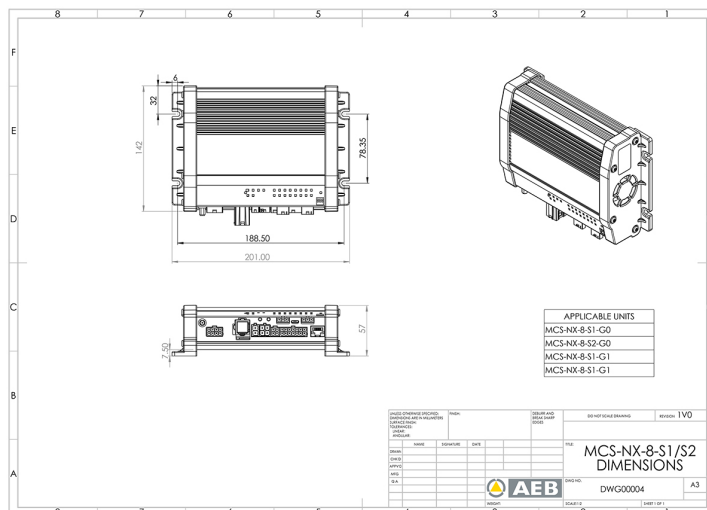

BEDIENINGSSYSTEMEN EN CONTROLLERS

MCS-NX-8-S1-G0

Control Box NX | 8 outputs | 100W sirene | zonder GPS

EAN: 5414184991187

Specificaties

Afmetingen	201mm x 142mm x 57mm	Programmeerbaar	Programmatie via PC
Bestelbaar per	1	Spanning	70A
GPS	Nee	Type	PC programmeerbare controle unit
Luidspreker vermogen	100 watt	Voeding	12V - 24V
Outputs, gedetailleerd	8 outputs: 4x 20A, 4x 2,4A		