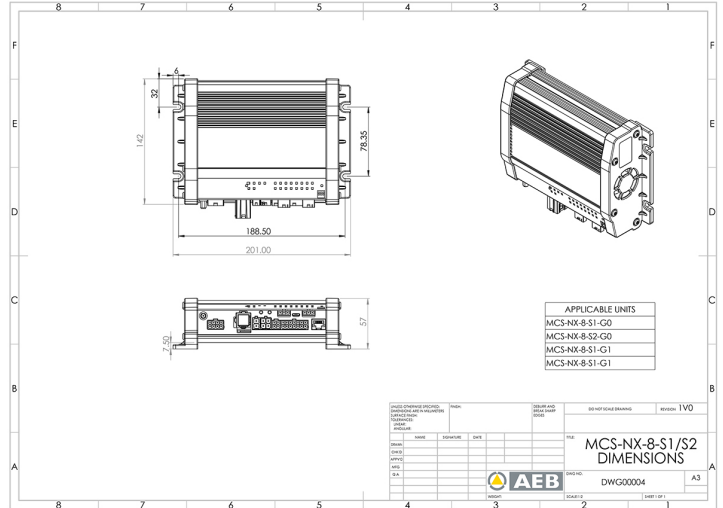

BEDIENINGSSYSTEMEN, SIRENES

MCS-NX-8-S1-G0

Control Box NX | 8 outputs | 100W sirene | zonder GPS

EAN: 5414184991187

Specificaties

Afmetingen	201mm x 142mm x 57mm
Bestelbaar per	1
GPS	Nee
Luidspreker vermogen	100 watt
Outputs, gedetailleerd	8 outputs: 4x 20A, 4x 2,4A

Programmeerbaar	Programmatie via PC
Spanning	70A
Type	PC programmeerbare controle unit
Voeding	12V - 24V