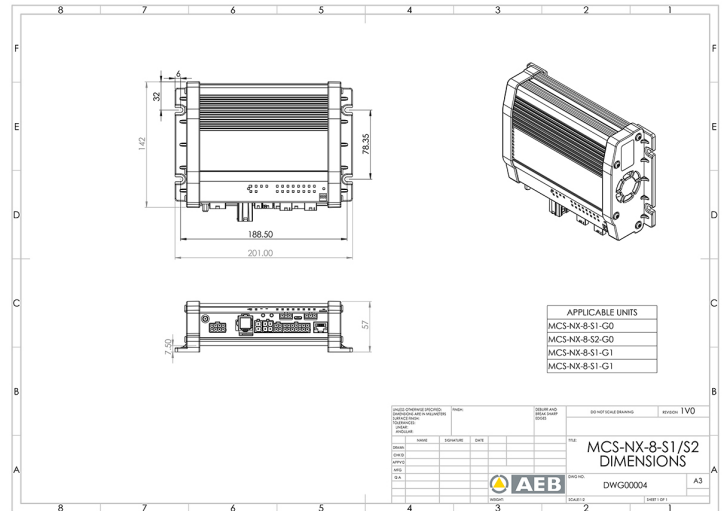

# BEDIENINGSSYSTEMEN, SIRENES

MCS-NX-8-S1-G0

Control Box NX | 8 outputs | 100W sirene | zonder GPS

EAN: 5414184991187

## Specificaties

Afmetingen	201mm x 142mm x 57mm	Programmeerbaar	Programmatie via PC
Bestelbaar per	1	Spanning	70A
GPS	Nee	Type	PC programmeerbare controle unit
Luidspreker vermogen	100 watt	Voeding	12V - 24V
Outputs, gedetailleerd	8 outputs: 4x 20A, 4x 2,4A		