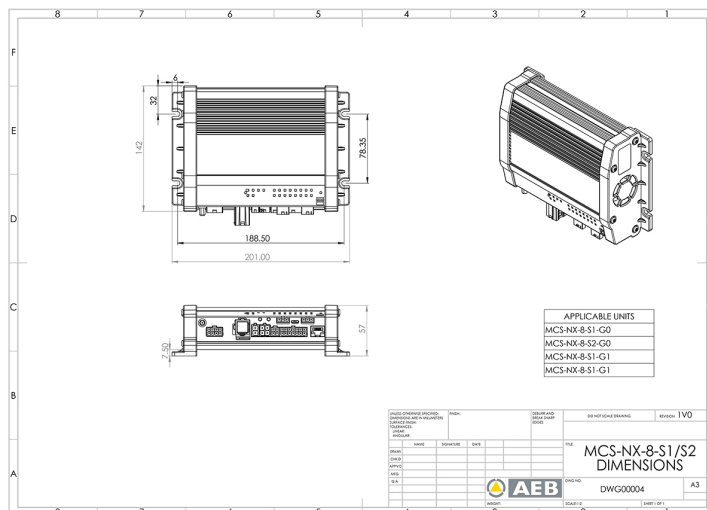

BEDIENINGSSYSTEMEN, SIRENES

MCS-NX-8-S2-G1

Control Box NX | 8 outputs | 2x100W sirene | GPS

EAN: 5414184146990

Specificaties

Afmetingen	201mm x 142mm x 57mm	Programmeerbaar	Programmatie via PC
Bestelbaar per	1	Spanning	70A
GPS	Ja	Type	PC programmeerbare controle unit
Luidspreker vermogen	200 watt (100 watt x 2)	Voeding	12V - 24V
Outputs, gedetailleerd	8 outputs: 4x 20A, 4x 2,4A		