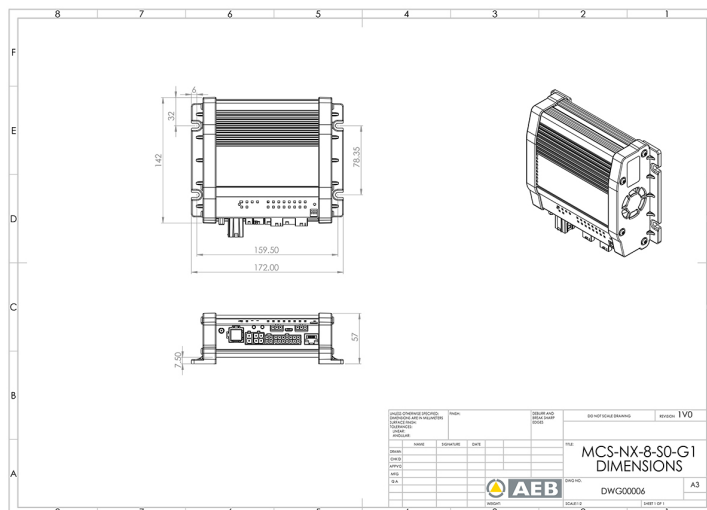

BEDIENINGSSYSTEMEN EN CONTROLLERS

MCS-NX-8-S0-G0

Control Box NX | 8 outputs | zonder sirene | zonder GPS

EAN: 5414184313057

Specificaties

Afmetingen	201mm x 142mm x 57mm
Bestelbaar per	1
GPS	Nee
Outputs, gedetailleerd	8 outputs: 4x 20A, 4x 2,4A
Programmeerbaar	Programmatie via PC
Spanning	70A

Type	PC programmeerbare controle unit
Voeding	12V - 24V