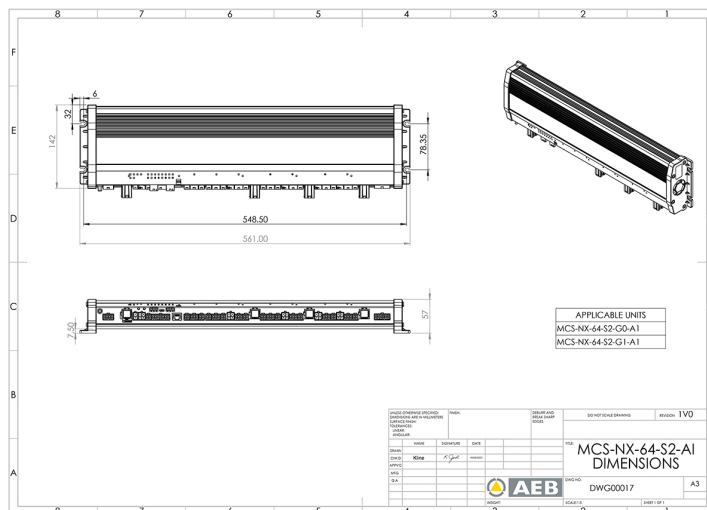

BEDIENINGSSYSTEMEN EN CONTROLLERS

MCS-NX-64-S2-G1-A1

Control box NX | 64 outputs | 2x100W sirene | GPS | Intercom

EAN: 5414184009738

Specificaties

Afmetingen	561x142x57mm
Bestelbaar per	1
GPS	Ja
Intercom	Ja
Luidspreker vermogen	200 watt (100 watt x 2)
Outputs, gedetailleerd	64 Outputs: 20x 20A, 40x 8A, 4x 2,4A

Programmeerbaar	Programmatie via PC
Spanning	4x 70A
Type	PC programmeerbare controle unit
Voeding	12V - 24V