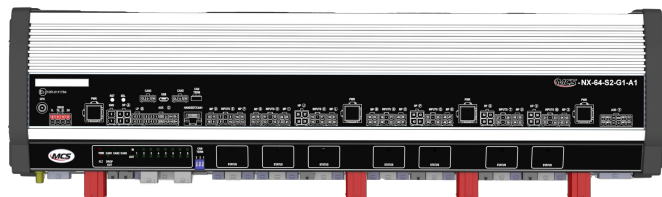

BEDIENINGSSYSTEMEN, SIRENES

MCS-NX-64-S2-G1-A1

Control box NX | 64 outputs | 2x100W sirene | GPS | Intercom

EAN: 5414184009738

Specificaties

Afmetingen	561x142x57mm
Bestelbaar per	1
GPS	Ja
Intercom	Ja
Luidspreker vermogen	200 watt (100 watt x 2)
Outputs, gedetailleerd	64 Outputs: 20x 20A, 40x 8A, 4x 2,4A

Programmeerbaar	Programmatie via PC
Spanning	4x 70A
Type	PC programmeerbare controle unit
Voeding	12V - 24V