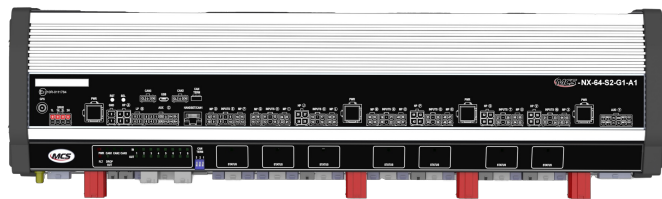

# BEDIENINGSSYSTEMEN, SIRENES

MCS-NX-64-S2-G1-A1

Control box NX | 64 outputs | 2x100W sirene | GPS | Intercom

EAN: 5414184009738

## Specificaties

Afmetingen	561x142x57mm
Bestelbaar per	1
GPS	Ja
Intercom	Ja
Luidspreker vermogen	200 watt (100 watt x 2)
Outputs, gedetailleerd	64 Outputs: 20x 20A, 40x 8A, 4x 2,4A

Programmeerbaar	Programmatie via PC
Spanning	4x 70A
Type	PC programmeerbare controle unit
Voeding	12V - 24V