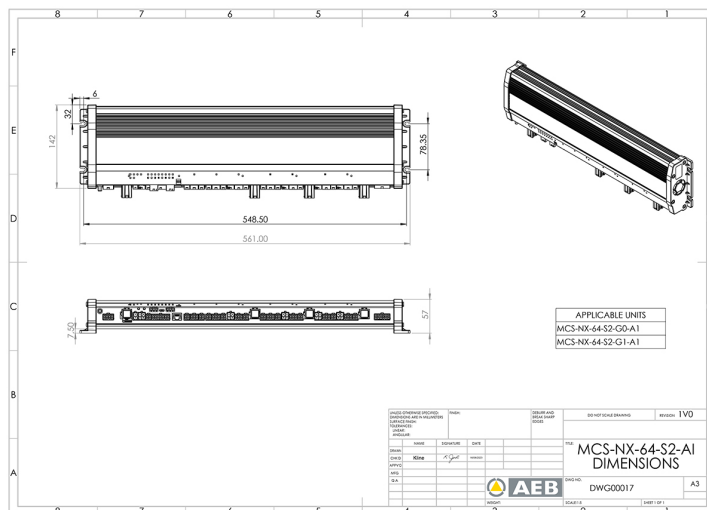

# BEDIENINGSSYSTEMEN EN CONTROLLERS

MCS-NX-64-S2-G1-A1

Control box NX | 64 outputs | 2x100W sirene | GPS | Intercom

EAN: 5414184009738

## Specificaties

Afmetingen	561x142x57mm
Bestelbaar per	1
GPS	Ja
Intercom	Ja
Luidspreker vermogen	200 watt (100 watt x 2)
Outputs, gedetailleerd	64 Outputs: 20x 20A, 40x 8A, 4x 2,4A

Programmeerbaar	Programmatie via PC
Spanning	4x 70A
Type	PC programmeerbare controle unit
Voeding	12V - 24V