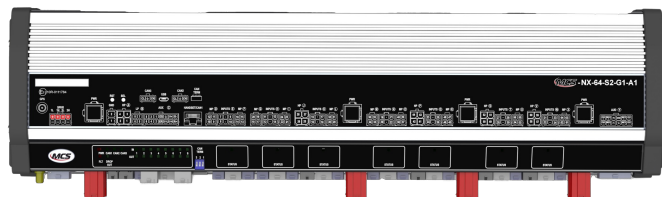

BEDIENINGSSYSTEMEN EN CONTROLLERS

MCS-NX-64-S2-G1-A1

Control box NX | 64 outputs | 2x100W sirene | GPS | Intercom

EAN: 5414184009738

Specificaties

Afmetingen	561x142x57mm
Bestelbaar per	1
GPS	Ja
Intercom	Ja
Luidspreker vermogen	200 watt (100 watt x 2)
Outputs, gedetailleerd	64 Outputs: 20x 20A, 40x 8A, 4x 2,4A

Programmeerbaar	Programmatie via PC
Spanning	4x 70A
Type	PC programmeerbare controle unit
Voeding	12V - 24V