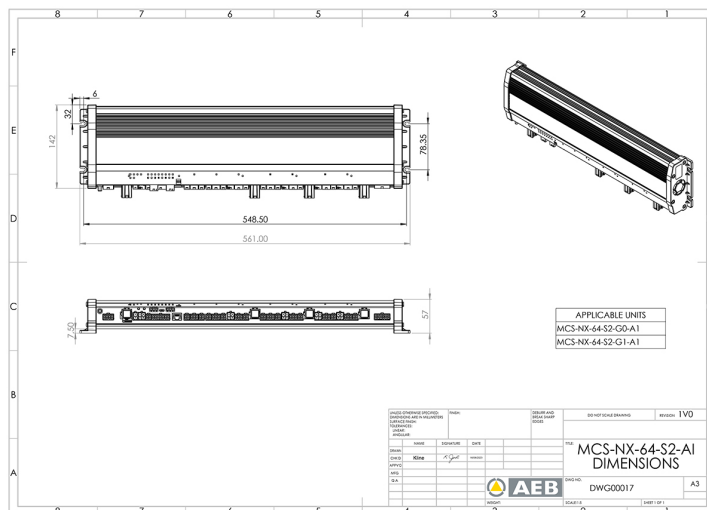

# BEDIENINGSSYSTEMEN, SIRENES

MCS-NX-64-S2-G1-A1

Control box NX | 64 outputs | 2x100W sirene | GPS | Intercom

EAN: 5414184009738

## Specificaties

Afmetingen	561x142x57mm
Bestelbaar per	1
GPS	Ja
Intercom	Ja
Luidspreker vermogen	200 watt (100 watt x 2)
Outputs, gedetailleerd	64 Outputs: 20x 20A, 40x 8A, 4x 2,4A

Programmeerbaar	Programmatie via PC
Spanning	4x 70A
Type	PC programmeerbare controle unit
Voeding	12V - 24V