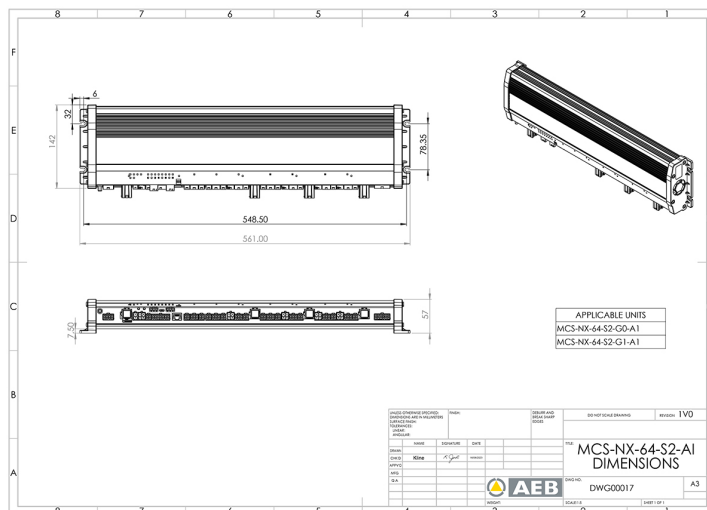

BEDIENINGSSYSTEMEN, SIRENES

MCS-NX-64-S2-G1-A1

Control box NX | 64 outputs | 2x100W sirene | GPS | Intercom

EAN: 5414184009738

Specificaties

Afmetingen	561x142x57mm
Bestelbaar per	1
GPS	Ja
Intercom	Ja
Luidspreker vermogen	200 watt (100 watt x 2)
Outputs, gedetailleerd	64 Outputs: 20x 20A, 40x 8A, 4x 2,4A

Programmeerbaar	Programmatie via PC
Spanning	4x 70A
Type	PC programmeerbare controle unit
Voeding	12V - 24V