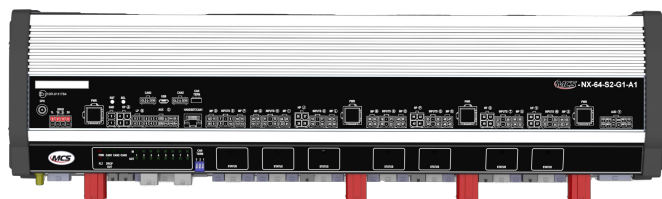

# BEDIENINGSSYSTEMEN EN CONTROLLERS

MCS-NX-64-S2-G1-A1

Control box NX | 64 outputs | 2x100W sirene | GPS | Intercom

EAN: 5414184009738

## Specificaties

Afmetingen	561x142x57mm
Bestelbaar per	1
GPS	Ja
Intercom	Ja
Luidspreker vermogen	200 watt (100 watt x 2)
Outputs, gedetailleerd	64 Outputs: 20x 20A, 40x 8A, 4x 2,4A

Programmeerbaar	Programmatie via PC
Spanning	4x 70A
Type	PC programmeerbare controle unit
Voeding	12V - 24V