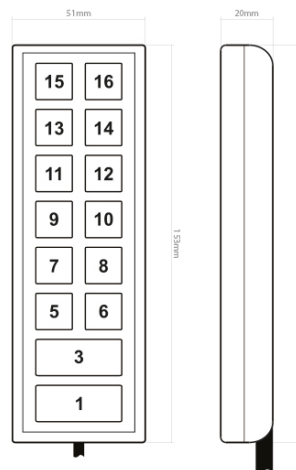

MCS-T16/14

Handbediening | MCS-NX | 14 toetsen | met MIC

EAN: 5414184628816

## Specificaties

Aantal toetsen	14 toetsen	Toetsverlichting	LED achtergrondverlichting, 64 kleuren
Afmetingen	153 mm x 51 mm x 20 mm	Type	Horizontaal of verticaal - op te geven bij bestelling
Bestelbaar per	1	Verlichting	Lage intensiteit (UIT), hoge intensiteit (AAN), gedimd (NACHT)
Goed om te weten	De opdruk wordt naar wens bij AEB intern gedrukt met UV techniek		
Legende	Verwijderbaar front voor eigen legende		
MIC PA	Mircofoon ingebouwd en handbediend		