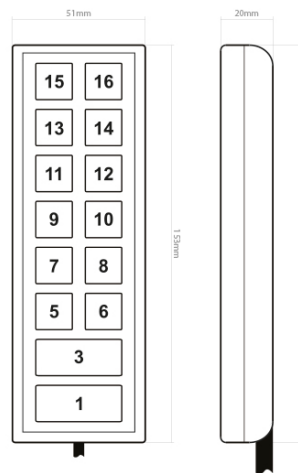

MCS-T16/14

Handbediening | MCS-NX | 14 toetsen | met MIC

EAN: 5414184628816

Specificaties

Aantal toetsen	14 toetsen
Afmetingen	153 mm x 51 mm x 20 mm
Bestelbaar per	1
Goed om te weten	De opdruk wordt naar wens bij AEB intern gedrukt met UV techniek
Legende	Verwijderbaar front voor eigen legende
MIC PA	Mircofoon ingebouwd en handbediend

Toetsverlichting	LED achtergrondverlichting, 64 kleuren
Type	Horizontaal of verticaal - op te geven bij bestelling
Verlichting	Lage intensiteit (UIT), hoge intensiteit (AAN), gedimd (NACHT)