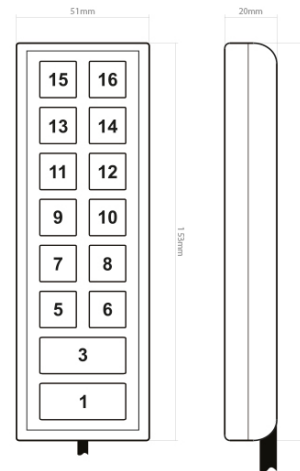

MCS-T16/14

Handbediening | MCS-NX | 14 toetsen | met MIC

EAN: 5414184628816

## Specificaties

Aantal toetsen	14 toetsen	Toetsverlichting	LED achtergrondverlichting, 64 kleuren
Afmetingen	153 mm x 51 mm x 20 mm	Type	Horizontaal of verticaal - op te geven bij bestelling
Bestelbaar per	1	Verlichting	Lage intensiteit (UIT), hoge intensiteit (AAN), gedimd (NACHT)
Goed om te weten	De opdruk wordt naar wens bij AEB intern gedrukt met UV techniek		
Legende	Verwijderbaar front voor eigen legende		
MIC PA	Mircofoon ingebouwd en handbediend		