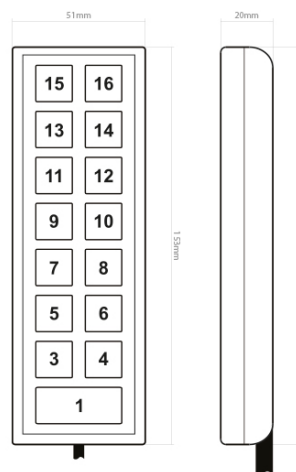

MCS-T16/15

Handbediening | MCS-NX | 15 toetsen | met MIC

EAN: 5414184741232

Specificaties

Aantal toetsen	15 toetsen	Toetsverlichting	LED achtergrondverlichting, 64 kleuren
Afmetingen	153 mm x 51 mm x 20 mm	Type	Horizontaal of verticaal - op te geven bij bestelling
Bestelbaar per	1	Verlichting	Lage intensiteit (UIT), hoge intensiteit (AAN), gedimd (NACHT)
Goed om te weten	De opdruk wordt naar wens bij AEB intern gedrukt met UV techniek		
Legende	Verwijderbaar front voor eigen legende		
MIC PA	Mircofoon ingebouwd en handbediend		