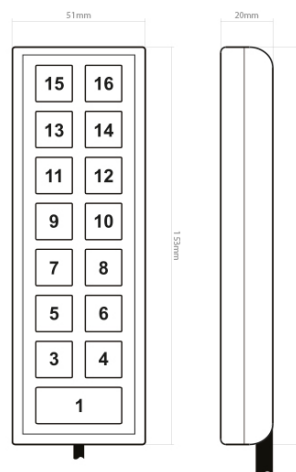

BEDIENINGSSYSTEMEN EN CONTROLLERS

MCS-T16/15

Handbediening | MCS-NX | 15 toetsen | met MIC

EAN: 5414184741232

Specificaties

Aantal toetsen	15 toetsen	Toetsverlichting	LED achtergrondverlichting, 64 kleuren
Afmetingen	153 mm x 51 mm x 20 mm	Type	Horizontaal of verticaal - op te geven bij bestelling
Bestelbaar per	1	Verlichting	Lage intensiteit (UIT), hoge intensiteit (AAN), gedimd (NACHT)
Goed om te weten	De opdruk wordt naar wens bij AEB intern gedrukt met UV techniek		
Legende	Verwijderbaar front voor eigen legende		
MIC PA	Mircofoon ingebouwd en handbediend		