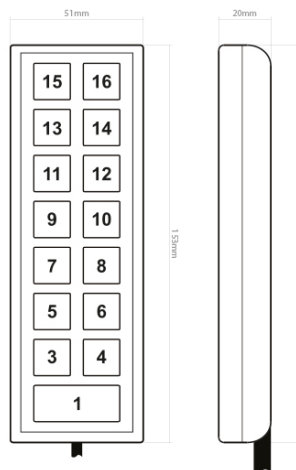

MCS-T16/15

Handbediening | MCS-NX | 15 toetsen | met MIC

EAN: 5414184741232

Specificaties

Aantal toetsen	15 toetsen	Toetsverlichting	LED achtergrondverlichting, 64 kleuren
Afmetingen	153 mm x 51 mm x 20 mm	Type	Horizontaal of verticaal - op te geven bij bestelling
Bestelbaar per	1	Verlichting	Lage intensiteit (UIT), hoge intensiteit (AAN), gedimd (NACHT)
Goed om te weten	De opdruk wordt naar wens bij AEB intern gedrukt met UV techniek		
Legende	Verwijderbaar front voor eigen legende		
MIC PA	Mircofoon ingebouwd en handbediend		