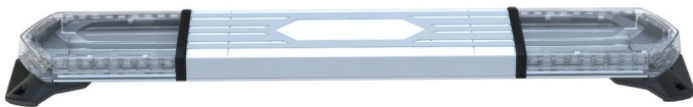

# LED LICHTBALKEN

KUIPER-150-  
CLOR

KUIPER LED lichtbalk | 150 cm | oranje | 12/24V

EAN: 5414184232334

## Specificaties

Aantal flitspatronen	31	Kleur lens	Transparant, Wit middenstuk
Afmetingen	1516 mm x 215 mm x 58,5 mm	Lengte	X-Large (151 - 200 cm)
Bestelbaar per	1	Lengte kabel (m)	3 m
Bevestiging	Vast	Lichtbron	LED
ECE R65 Klasse 1	Ja	Reeks	Kuiper
EMC R10	Ja	Voeding	12V - 24V
Eigenschappen	Zonder besturing, zonder dakconnector	Waterdicht	IPX5
Kleur	Oranje		