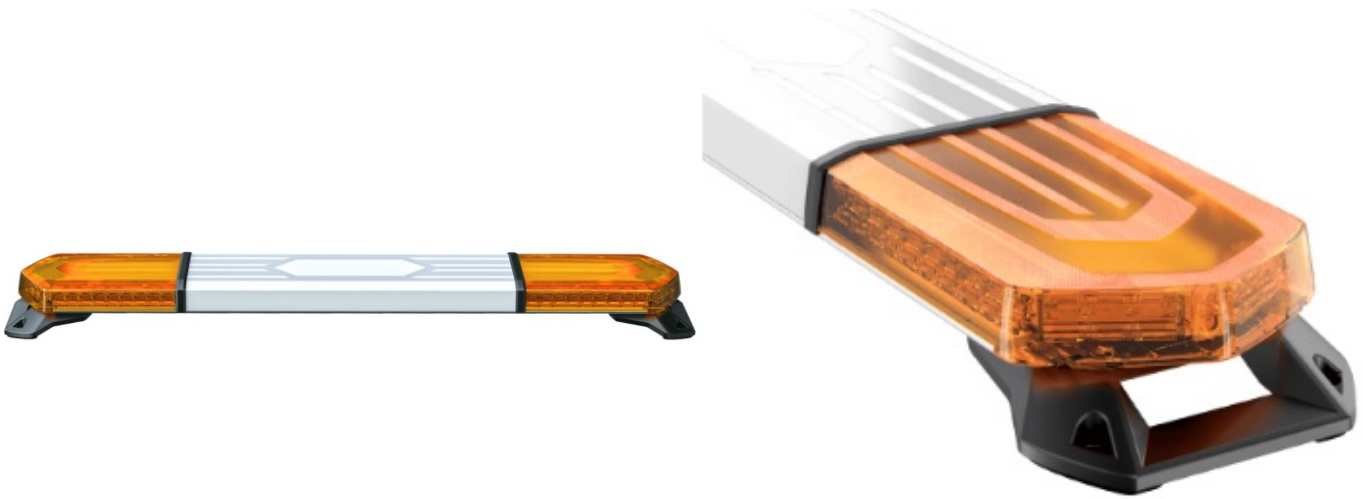

LED LICHTBALKEN

KUIPER-150-OR

KUIPER LED lichtbalk | 150 cm | oranje | 12/24V

EAN: 5414184777767

Specificaties

Aantal flitspatronen	31	Kleur	Oranje
Afmetingen	1516 mm x 215 mm x 58,5 mm	Kleur lens	Oranje, Wit middenstuk
Bestelbaar per	1	Lengte	X-Large (151 - 200 cm)
Bevestiging	Vast	Lengte kabel (m)	3 m
ECE R65 Klasse 1	Ja	Lichtbron	LED
EMC R10	Ja	Reeks	Kuiper
Eigenschappen	Zonder besturing, zonder dakconnector	Voeding	12V - 24V
Geleverd met	Kabel, universele bevestigingssteunen	Waterdicht	IPX5