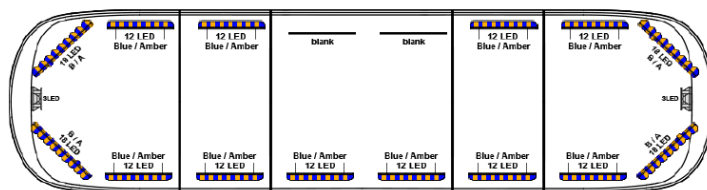

LED LICHTBALKEN

AEG002

Aegis LED lichtbalk met display | 121 cm | blauw/oranje | 12V

EAN: 5414184783409

Specificaties

Aansluiting	Open kabeleinde
Afmetingen	1210 mm x 310 mm x 83 mm
Alley lights	Nee
Automatische dag/nacht sensor	Ja, geïntegreerd
Bestelbaar per	1
Bovenkap	Zwart
Dakconnector	Neen, maar mogelijk als optie
Directionele pijl	Ja, achteraan
ECE R65 Klasse 2	Ja
EMC R10	Ja
Goed om te weten	Low profile montagesteunen worden bijgeleverd

Kleur	Oranje/blauw
Kleur lens	Transparant
Lengte	121 cm
Lengte	Medium (101 - 130 cm)
Lengte kabel (m)	5 m
Lichtbron	LED
Reeks	Aegis
Remlichten geïntegreerd	Nee
Verpakking	Bruine doos met etiket
Voeding	12V - 24V
Waterdicht	Ja