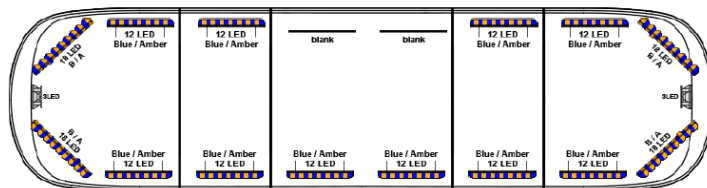

LED LICHTBALKEN

AEG002

Aegis LED lichtbalk met display | 121 cm | blauw/oranje | 12V

EAN: 5414184783409

Specificaties

Aansluiting	Open kabeleinde
Afmetingen	1210 mm x 310 mm x 83 mm
Alley lights	Nee
Automatische dag/nacht sensor	Ja, geïntegreerd
Bestelbaar per	1
Bovenkap	Zwart
Dakconnector	Neen, maar mogelijk als optie
Directionele pijl	Ja, achteraan
ECE R65 Klasse 2	Ja
EMC R10	Ja
Goed om te weten	Low profile montagesteunen worden bijgeleverd
Kleur	Oranje/blauw

Kleur lens	Transparant
Lengte kabel (m)	5 m
Lengte range	Medium (101 - 130 cm)
Lichtbron	LED
Reeks	Aegis
Remlichten geïntegreerd	Nee
Verpakking	Bruine doos met etiket
Voeding	12V - 24V
Waterdicht	Ja