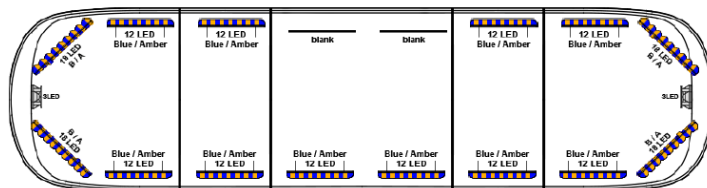

LED LICHTBALKEN

AEG002

Aegis LED lichtbalk met display | 121 cm | blauw/oranje | 12V

EAN: 5414184783409

Specificaties

Aansluiting	Open kabeleinde
Afmetingen	1210 mm x 310 mm x 83 mm
Alley lights	Nee
Automatische dag/nacht sensor	Ja, geïntegreerd
Bestelbaar per	1
Bovenkap	Zwart
Dakconnector	Neen, maar mogelijk als optie
Directionele pijl	Ja, achteraan
ECE R65 Klasse 2	Ja
EMC R10	Ja
Goed om te weten	Low profile montagesteunen worden bijgeleverd

Kleur	Oranje/blauw
Kleur lens	Transparant
Lengte	121 cm
Lengte	Medium (101 - 130 cm)
Lengte kabel (m)	5 m
Lichtbron	LED
Reeks	Aegis
Remlichten geïntegreerd	Nee
Verpakking	Bruine doos met etiket
Voeding	12V - 24V
Waterdicht	Ja