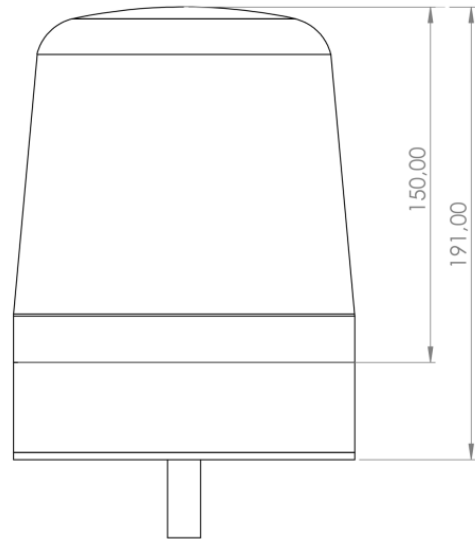

SPIRIT-DV-BL-
CL2

Flitslicht | LED | 1 puntsbevestiging | 12-24V | blauw |
R65 klasse 2

EAN: 5414184008656

Specificaties

Aansluiting	Open kabeleinde	Gewicht (kg)	1 Kg
Aantal LEDs	16	Hoogte mm	180 mm
Aantal flitspatronen	3	Hoogte range	171 - 210 mm
Bedrijfstemperatuur	-30°C / +65°C	IP-graad	IP65
Bestelbaar per	1	Kleur	Blauw
Bevestiging	1 puntsbevestiging	Kleur lens	Blauw
Diameter mm	150 mm	Lengte kabel (m)	2,5 m
Diameter range	131 - 160 mm	Lichtbron	LED
ECE R65 Klasse 1	Ja	Synchroniseerbaar	Ja
ECE R65 Klasse 2	Ja	Verpakking	Witte doos met etiket
EMC R10	Ja	Voeding	12V - 24V