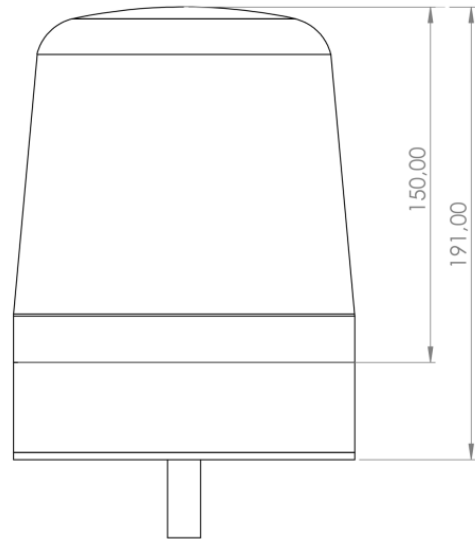

ZWAAILICHTEN

SPIRIT-DV-BL-
CL2

Flitslicht | LED | 1 puntsbevestiging | 12-24V | blauw |
R65 klasse 2

EAN: 5414184008656

Specificaties

Aansluiting	Open kabeleinde	Hoogte mm	180 mm
Aantal LEDs	16	Hoogte range	171 - 210 mm
Aantal flitspatronen	3	IP-graad	IP65
Bedrijfstemperatuur	-30°C / +65°C	Kleur	Blauw
Bestelbaar per	1	Kleur lens	Blauw
Bevestiging	1 puntsbevestiging	Lengte kabel (m)	2,5 m
Diameter mm	150 mm	Lichtbron	LED
ECE R65 Klasse 2	Ja	Synchroniseerbaar	Ja
EMC R10	Ja	Verpakking	Witte doos met etiket
Gewicht (kg)	1 kg	Voeding	12V - 24V