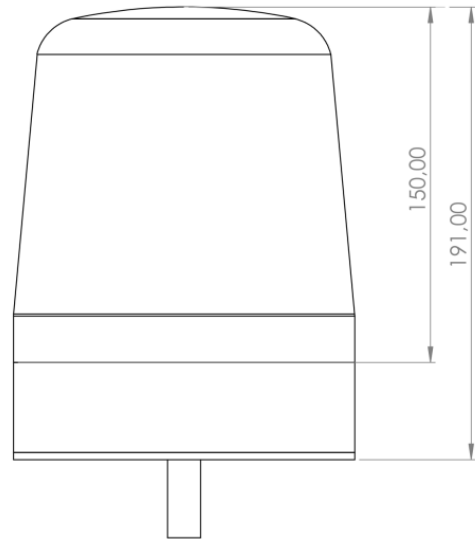

# ZWAAILICHTEN

SPIRIT-DV-BL-  
CL2

Flitslicht | LED | 1 puntsbevestiging | 12-24V | blauw |  
R65 klasse 2

EAN: 5414184008656

## Specificaties

Aansluiting	Open kabeleinde	Hoogte mm	180 mm
Aantal LEDs	16	Hoogte range	171 - 210 mm
Aantal flitspatronen	3	IP-graad	IP65
Bedrijfstemperatuur	-30°C / +65°C	Kleur	Blauw
Bestelbaar per	1	Kleur lens	Blauw
Bevestiging	1 puntsbevestiging	Lengte kabel (m)	2,5 m
Diameter mm	150 mm	Lichtbron	LED
ECE R65 Klasse 2	Ja	Synchroniseerbaar	Ja
EMC R10	Ja	Verpakking	Witte doos met etiket
Gewicht (kg)	1 kg	Voeding	12V - 24V