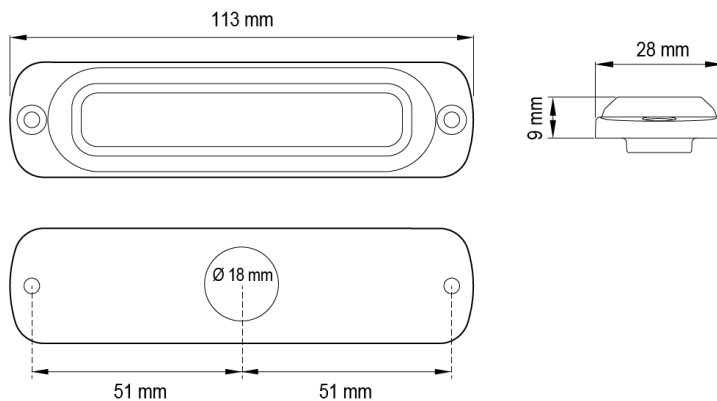

ST6-OR-CL1-T

LED Flitser | 6 LEDs | 12-24V | oranje | smoked

EAN: 5414184179295

Specificaties

Aansluiting	Open kabeleinde
Aantal LEDs	6
Aantal flitspatronen	29
Afmetingen	113 mm x 28 mm x 9 mm
Bedrijfstemperatuur	-30°C / +65°C
Bestelbaar per	1
Bevestiging	Opbouw
CISPR 25	12V : CISPR 25 Class 3 - 24V : CISPR 25 Class 2
ECE R65 Klasse 1	Ja
EMC	EMC R10
EMC R10	Ja

Geleverd met	Montageboutjes + dichting
Gewicht (kg)	0,05 Kg
IP-graad	IPX7
Kleur	Oranje
Kleur lens	Smoked
Lengte kabel (m)	0,25 m
Lichtbron	LED
Synchroniseerbaar	Ja
Voeding	12V - 24V
Vorm	Rechthoekig/langwerpig/verlengd